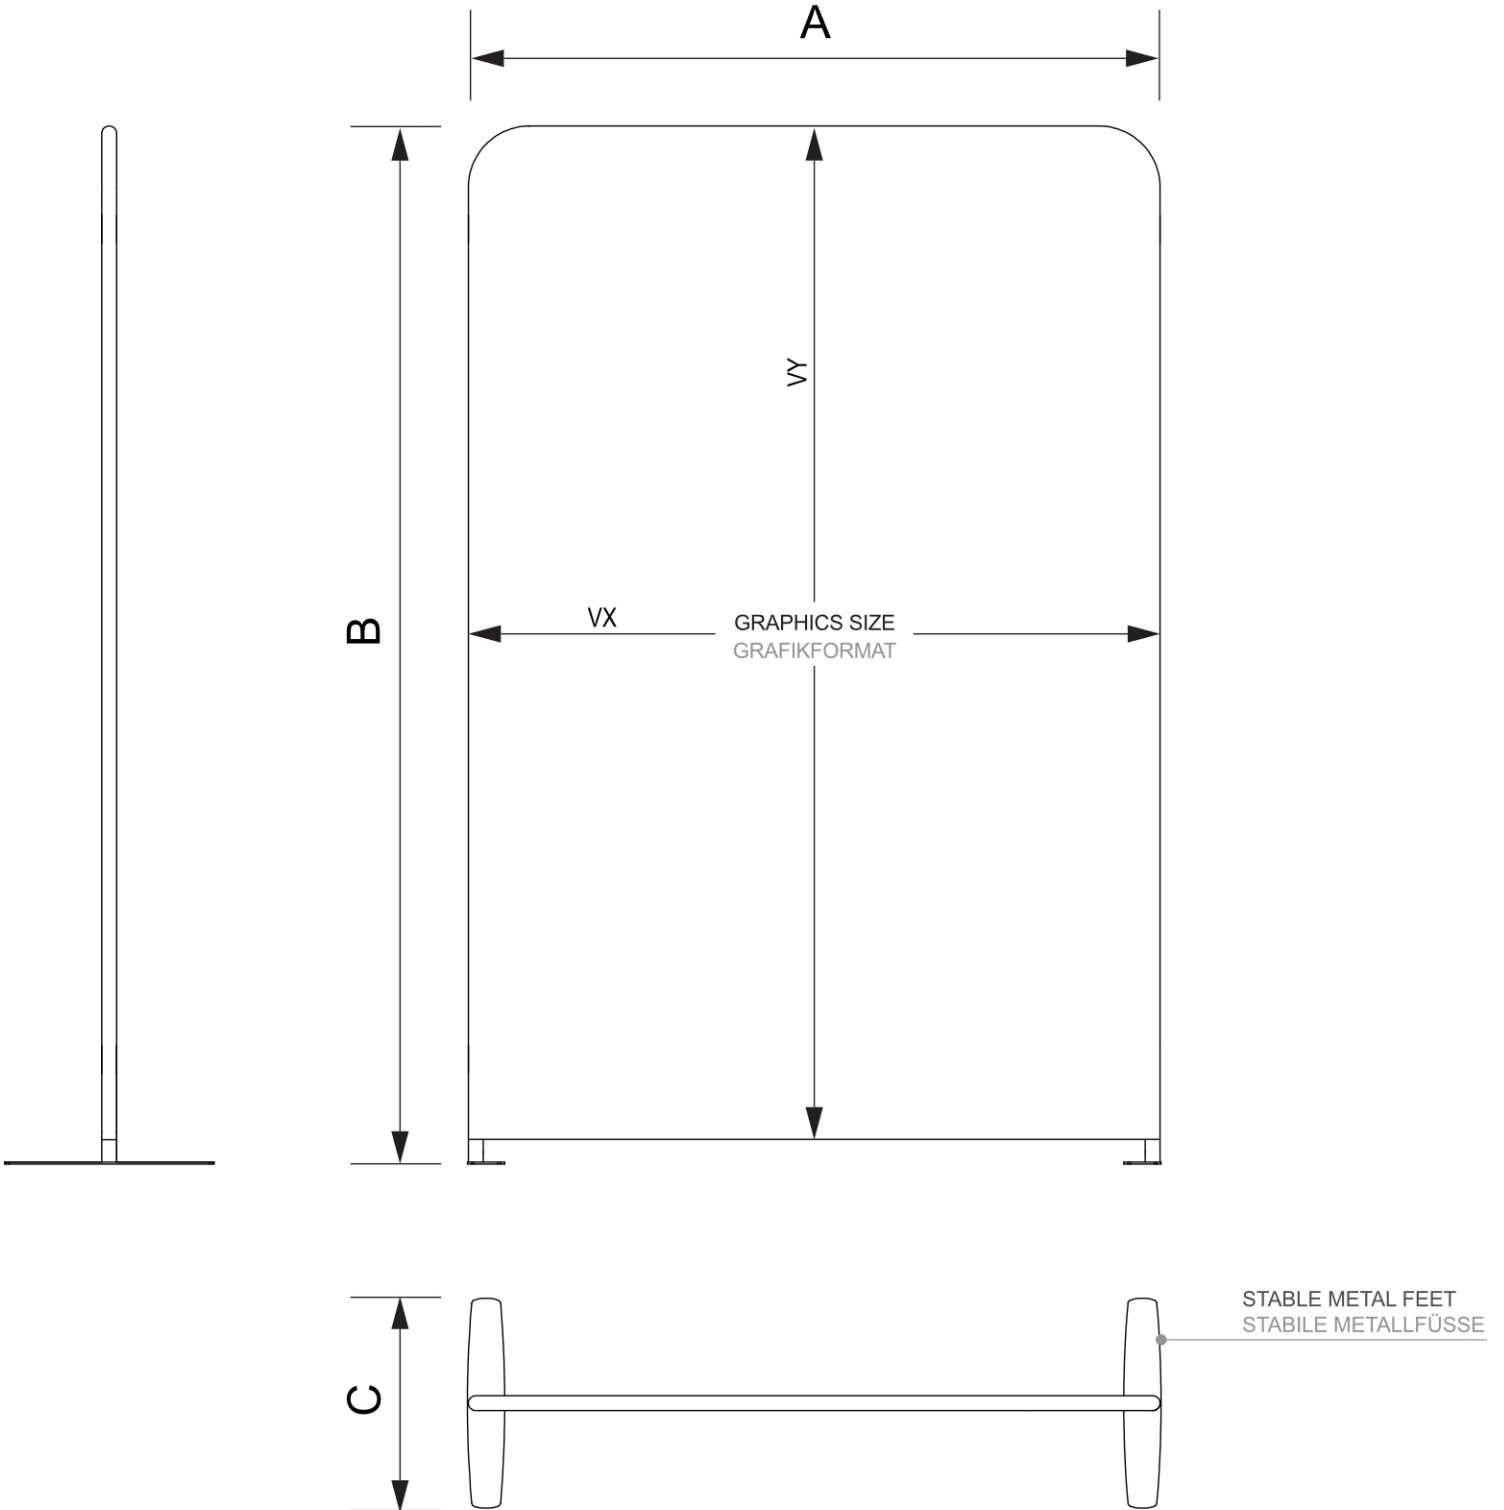

PRODUKTOVÝ LIST

Zipper-Wall Straight Basic 600 x 230 cm

ZWSE600-230

- Snadné a rychlé sestavení bez použití nářadí
- Součástí balení je luxusní taška
- Pro jednostranné nebo oboustranné použití

PRODUKTOVÝ LIST

Zipper-Wall Straight Basic 600 x 230 cm

ZWSE600-230

PRODUKTOVÝ LIST

Zipper-Wall Straight Basic 600 x 230 cm

ZWSE600-230

ZÁKLADNÍ INFORMACE

SKU	Rozměry (mm) (A x B x C)	Formát (mm)	Viditelná část (mm) (VXxVY)	Rozteč otvorů (mm) (XxY)
ZWSE600-230	6000 x 2300 x 450	6000 x 2300 mm	6000 x 2300 mm	-

Orientace	Váha (kg)
Na výšku	17,57

ELEKTRICKÉ PARAMETRY

Osvětlení	Osvětlení barva (K)	Svitivost (cd)	Světelná intenzita (lx)	Příkon (W)
Ne	-	-	-	-

BALENÍ

Balící jednotka 1 (mm)	Balící jednotka 2 (mm)	Balící jednotka 3 (mm)
890 x 270 x 250	-	-