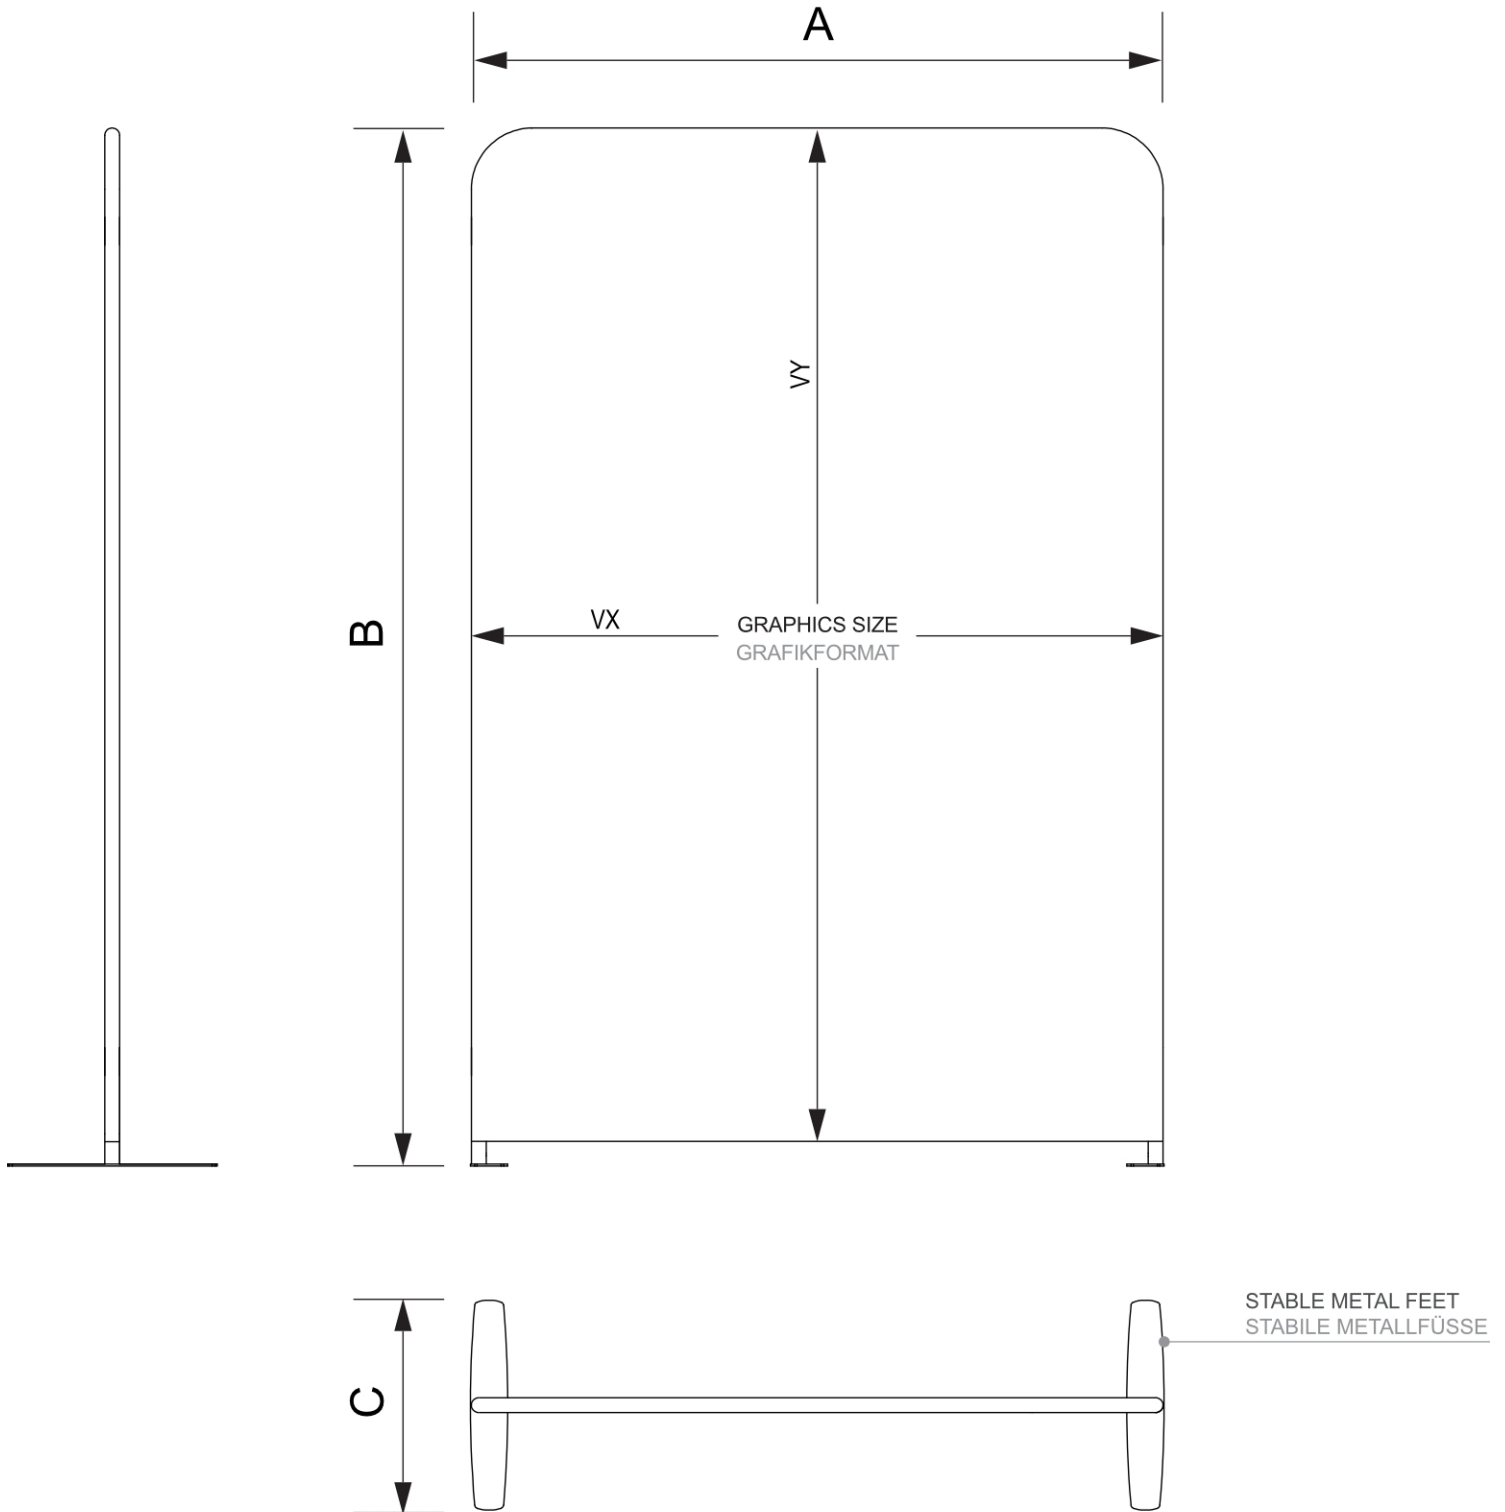

Zipper-Wall Straight Basic 500 x 230 cm

ZWSE500-230

- Snadné a rychlé sestavení bez použití nářadí
- Součástí balení je luxusní taška
- Pro jednostranné nebo oboustranné použití

Zipper-Wall Straight Basic 500 x 230 cm

ZWSE500-230

Zipper-Wall Straight Basic 500 x 230 cm

ZWSE500-230

ZÁKLADNÍ INFORMACE

SKU	Rozměry (mm) (A x B x C)	Formát (mm)	Viditelná část (mm) (VXxVY)	Rozteč otvorů (mm) (XxY)
ZWSE500-230	5004 x 2322 x 450	5000 x 2300 mm	5000 x 2300 mm	-

Orientace	Váha (kg)
Na výšku	16,51

ELEKTRICKÉ PARAMETRY

Osvětlení	Osvětlení barva (K)	Svitivost (cd)	Světelná intenzita (lx)	Příkon (W)
Ne	-	-	-	-

BALENÍ

Balící jednotka 1 (mm)	Balící jednotka 2 (mm)	Balící jednotka 3 (mm)
890 x 270 x 250	-	-