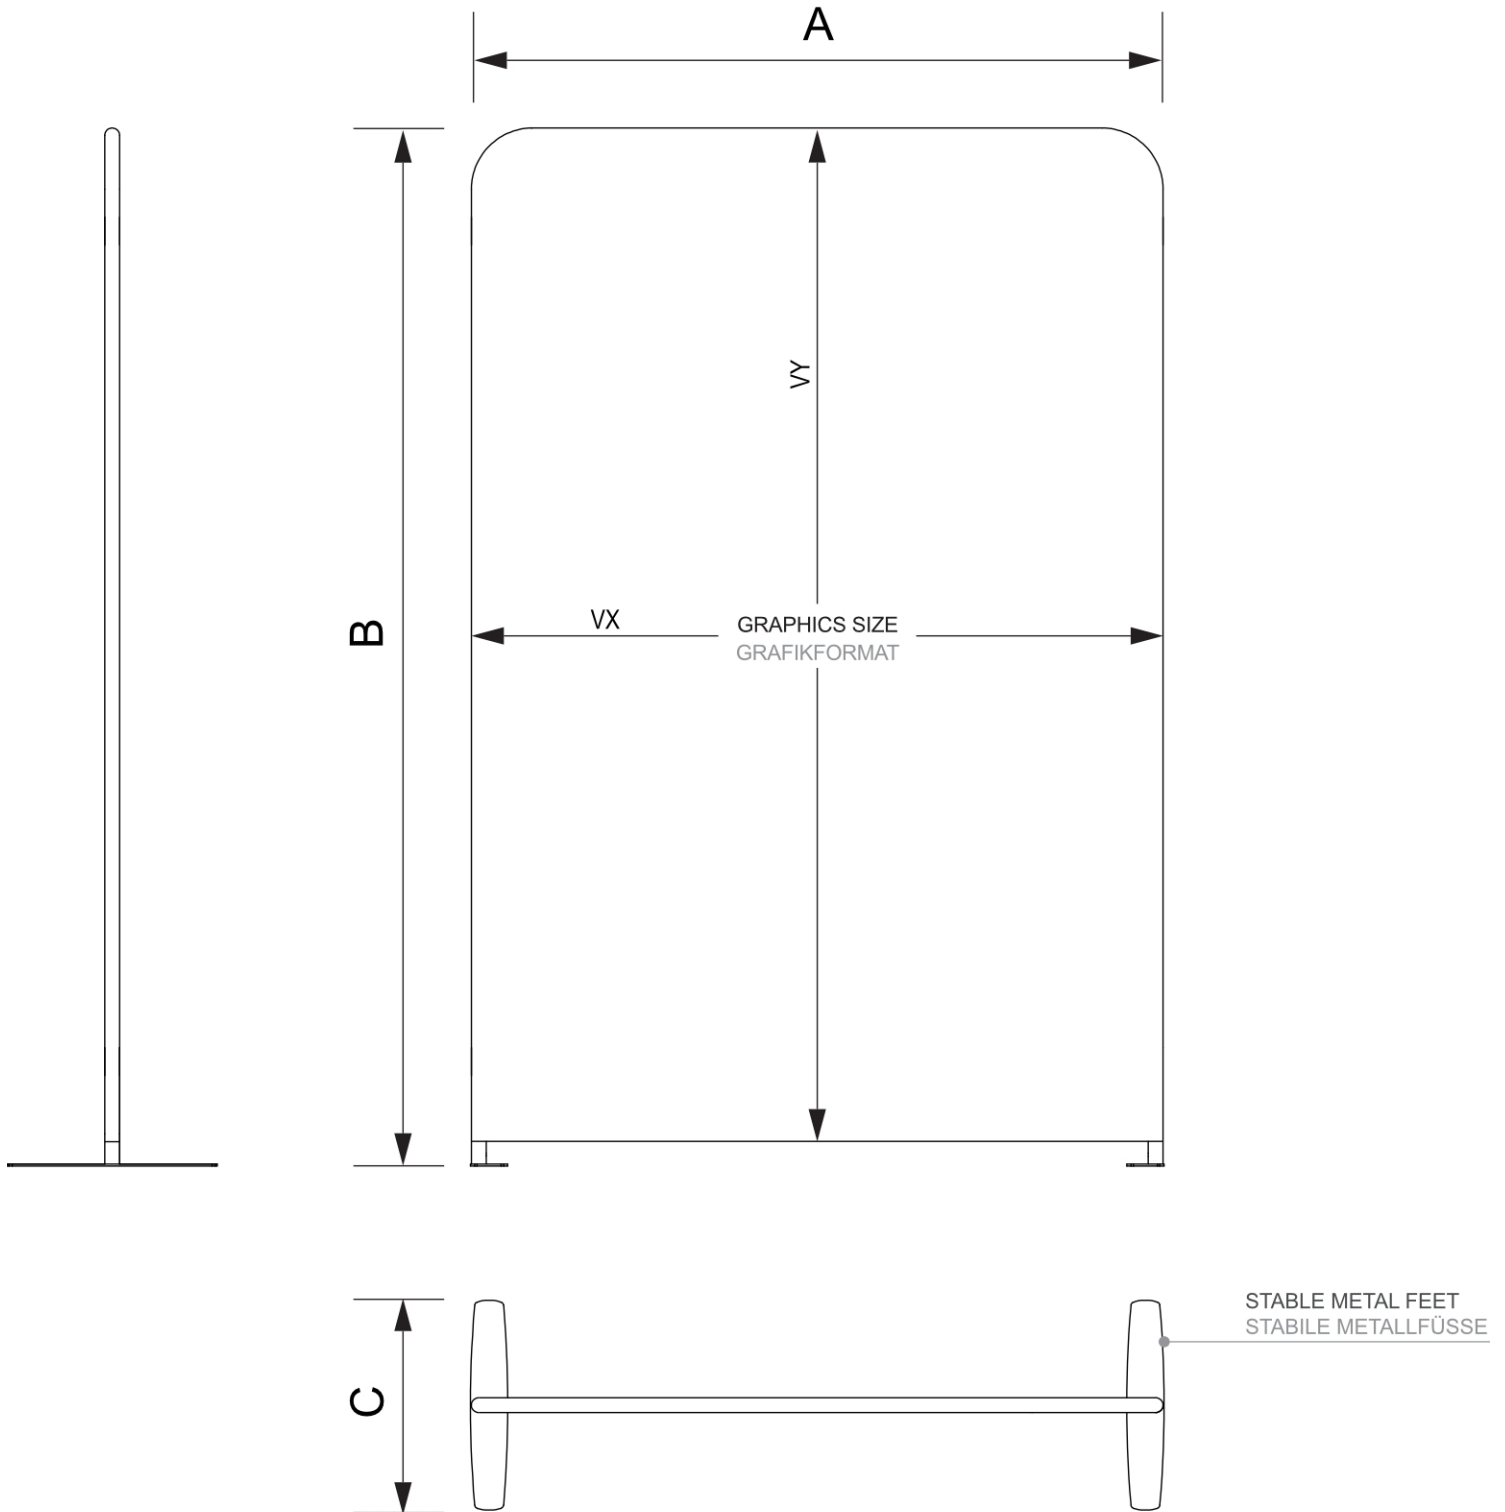

Zipper-Wall Straight Basic 400 x 230 cm

ZWSE400-230

- Snadné a rychlé sestavení bez použití nářadí
- Součástí balení je luxusní taška
- Pro jednostranné nebo oboustranné použití

Zipper-Wall Straight Basic 400 x 230 cm

ZWSE400-230

Zipper-Wall Straight Basic 400 x 230 cm

ZWSE400-230

ZÁKLADNÍ INFORMACE

SKU	Rozměry (mm) (A x B x C)	Formát (mm)	Viditelná část (mm) (VXxVY)	Rozteč otvorů (mm) (XxY)
ZWSE400-230	4004 x 2300 x 450	4000 x 2300 mm	4000 x 2300 mm	-

Orientace	Váha (kg)
Na výšku	9,42

ELEKTRICKÉ PARAMETRY

Osvětlení	Osvětlení barva (K)	Svitivost (cd)	Světelná intenzita (lx)	Příkon (W)
Ne	-	-	-	-

BALENÍ

Balící jednotka 1 (mm)	Balící jednotka 2 (mm)	Balící jednotka 3 (mm)
750 x 285 x 265	-	-