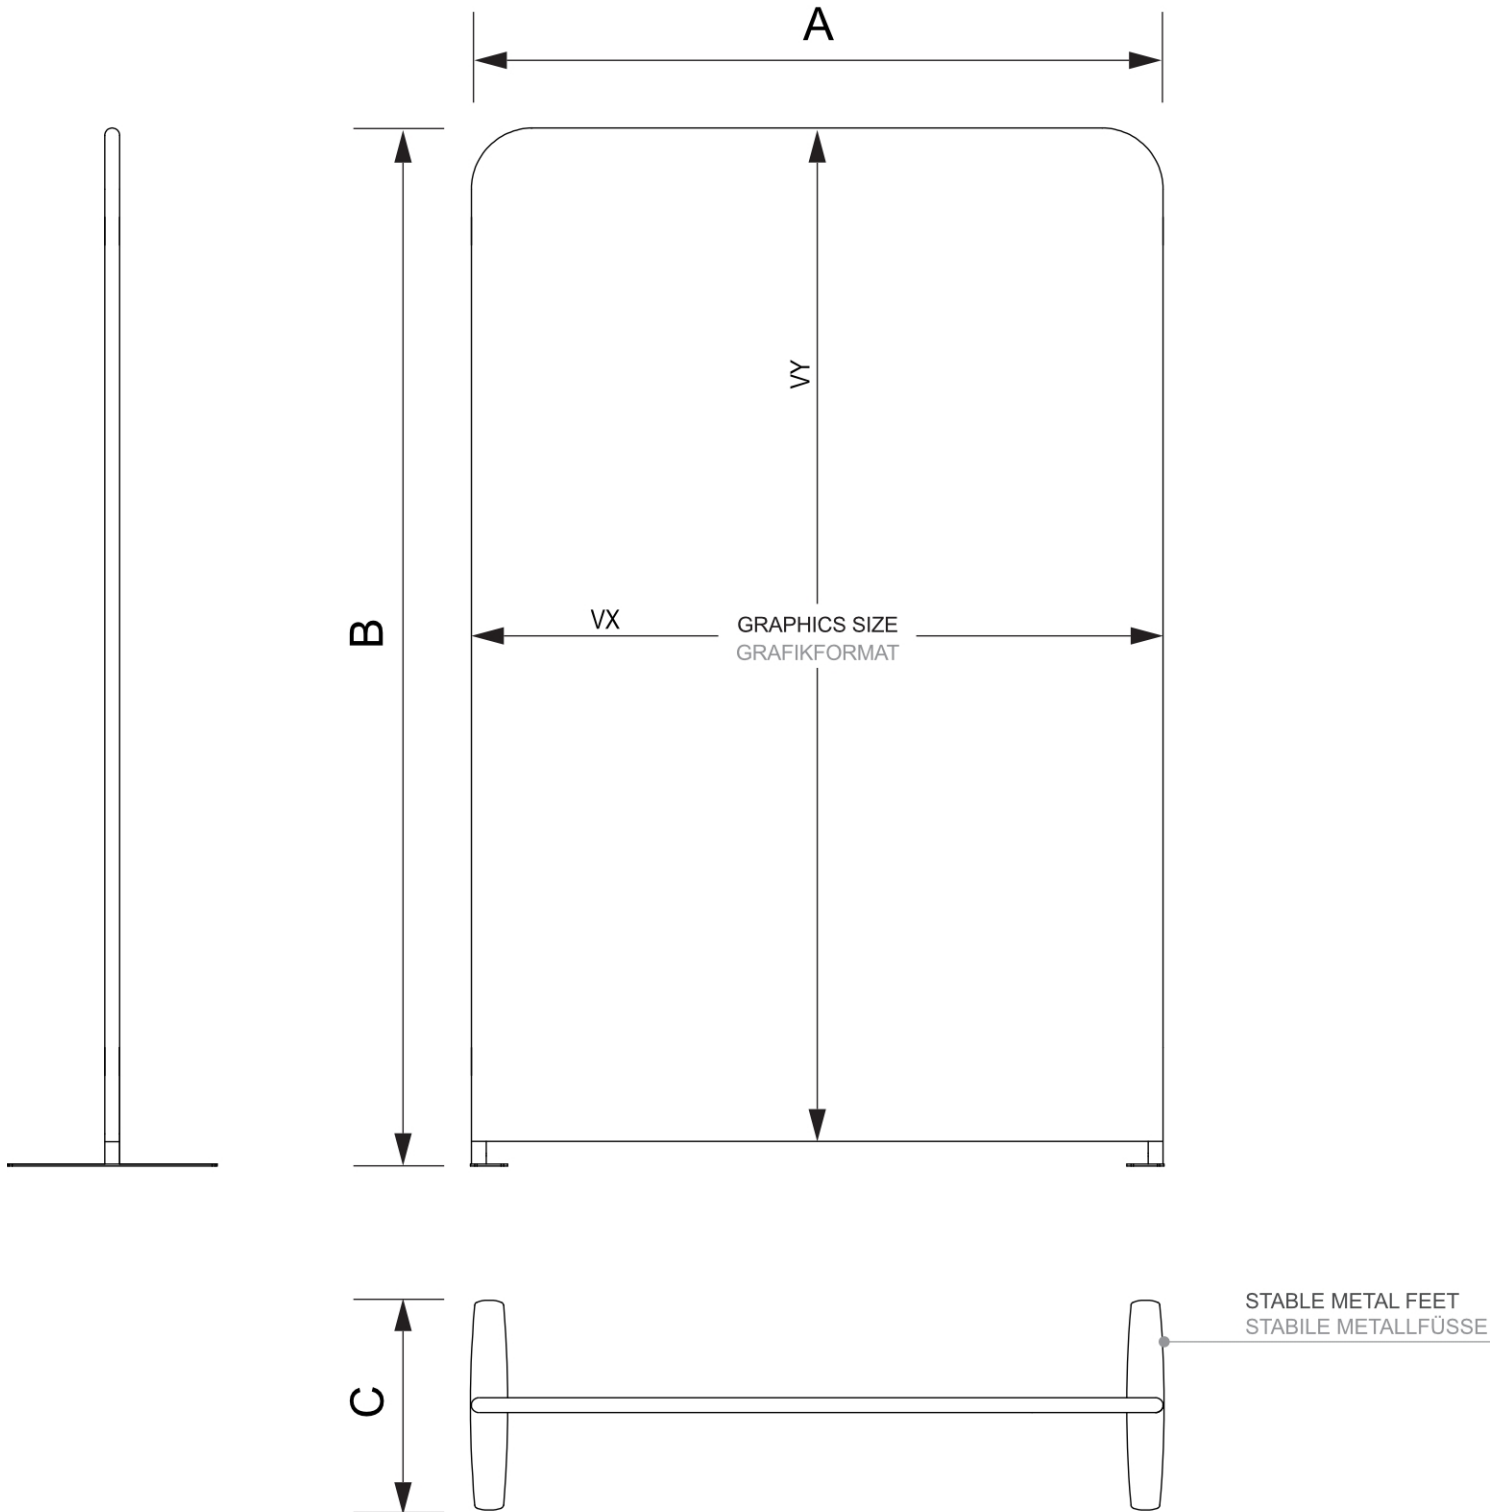

Zipper-Wall Straight Basic 300 x 230 cm

ZWSE300-230

- Snadné a rychlé sestavení bez použití nářadí
- Součástí balení je luxusní taška
- Pro jednostranné nebo oboustranné použití

Zipper-Wall Straight Basic 300 x 230 cm

ZWSE300-230

Zipper-Wall Straight Basic 300 x 230 cm

ZWSE300-230

ZÁKLADNÍ INFORMACE

SKU	Rozměry (mm) (A x B x C)	Formát (mm)	Viditelná část (mm) (VXxVY)	Rozteč otvorů (mm) (XxY)
ZWSE300-230	3004 x 2300 x 450	3000 x 2300 mm	3000 x 2300 mm	-

Orientace	Váha (kg)
Na výšku	12,48

ELEKTRICKÉ PARAMETRY

Osvětlení	Osvětlení barva (K)	Svitivost (cd)	Světelná intenzita (lx)	Příkon (W)
Ne	-	-	-	-

BALENÍ

Balící jednotka 1 (mm)	Balící jednotka 2 (mm)	Balící jednotka 3 (mm)
820 x 285 x 265	-	-