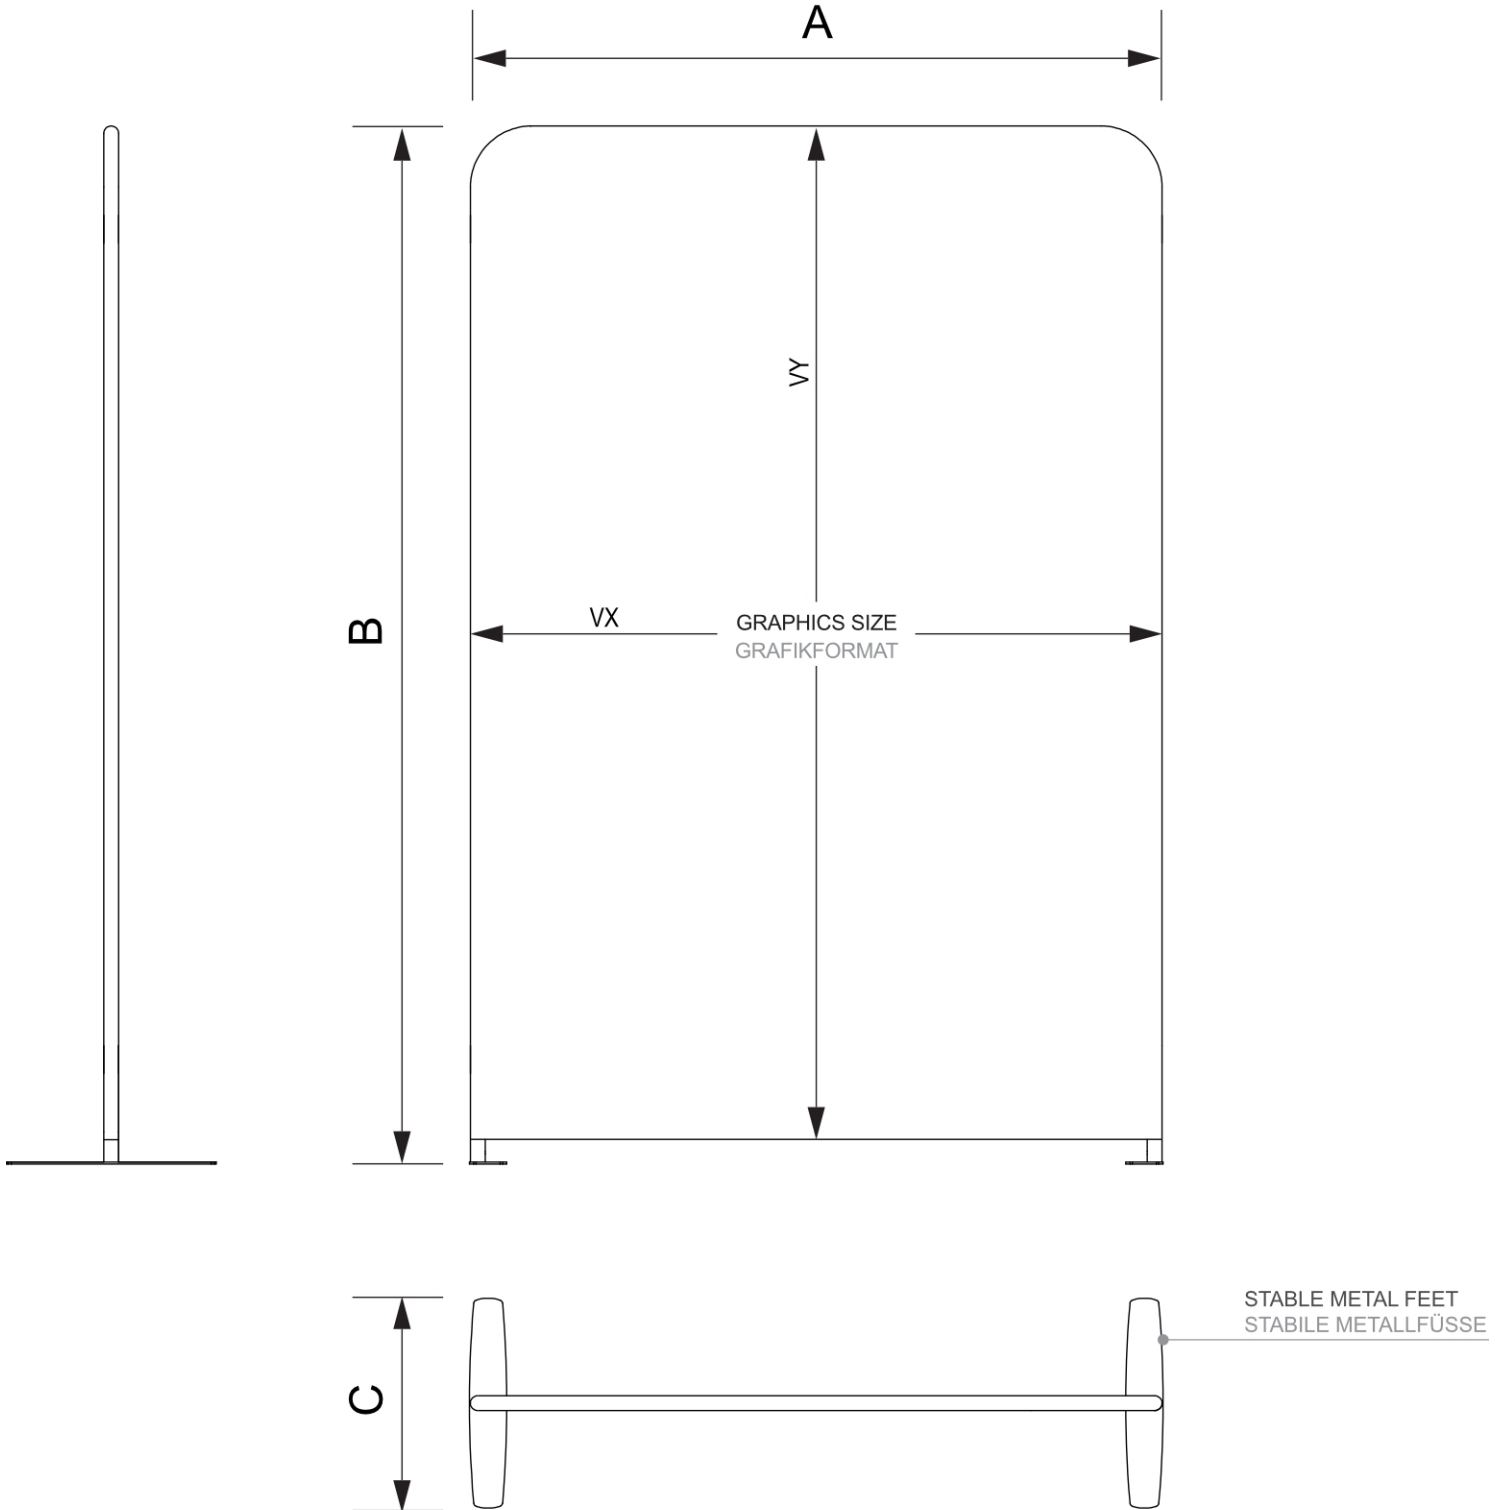

PRODUKTOVÝ LIST

Zipper-Wall Straight Basic 200 x 300 cm

ZWSE200-300

- Snadné a rychlé sestavení bez použití nářadí
- Součástí balení je luxusní taška
- Pro jednostranné nebo oboustranné použití

PRODUKTOVÝ LIST

Zipper-Wall Straight Basic 200 x 300 cm

ZWSE200-300

PRODUKTOVÝ LIST

Zipper-Wall Straight Basic 200 x 300 cm

ZWSE200-300

ZÁKLADNÍ INFORMACE

SKU	Rozměry (mm) (A x B x C)	Formát (mm)	Viditelná část (mm) (VXxVY)	Rozteč otvorů (mm) (XxY)
ZWSE200-300	2000 x 3000 x 450	2000 x 3000 mm	2000 x 3000 mm	-

Orientace	Váha (kg)
Na výšku	12,29

ELEKTRICKÉ PARAMETRY

Osvětlení	Osvětlení barva (K)	Svitivost (cd)	Světelná intenzita (lx)	Příkon (W)
Ne	-	-	-	-

BALENÍ

Balící jednotka 1 (mm)	Balící jednotka 2 (mm)	Balící jednotka 3 (mm)
820 x 285 x 265	-	-