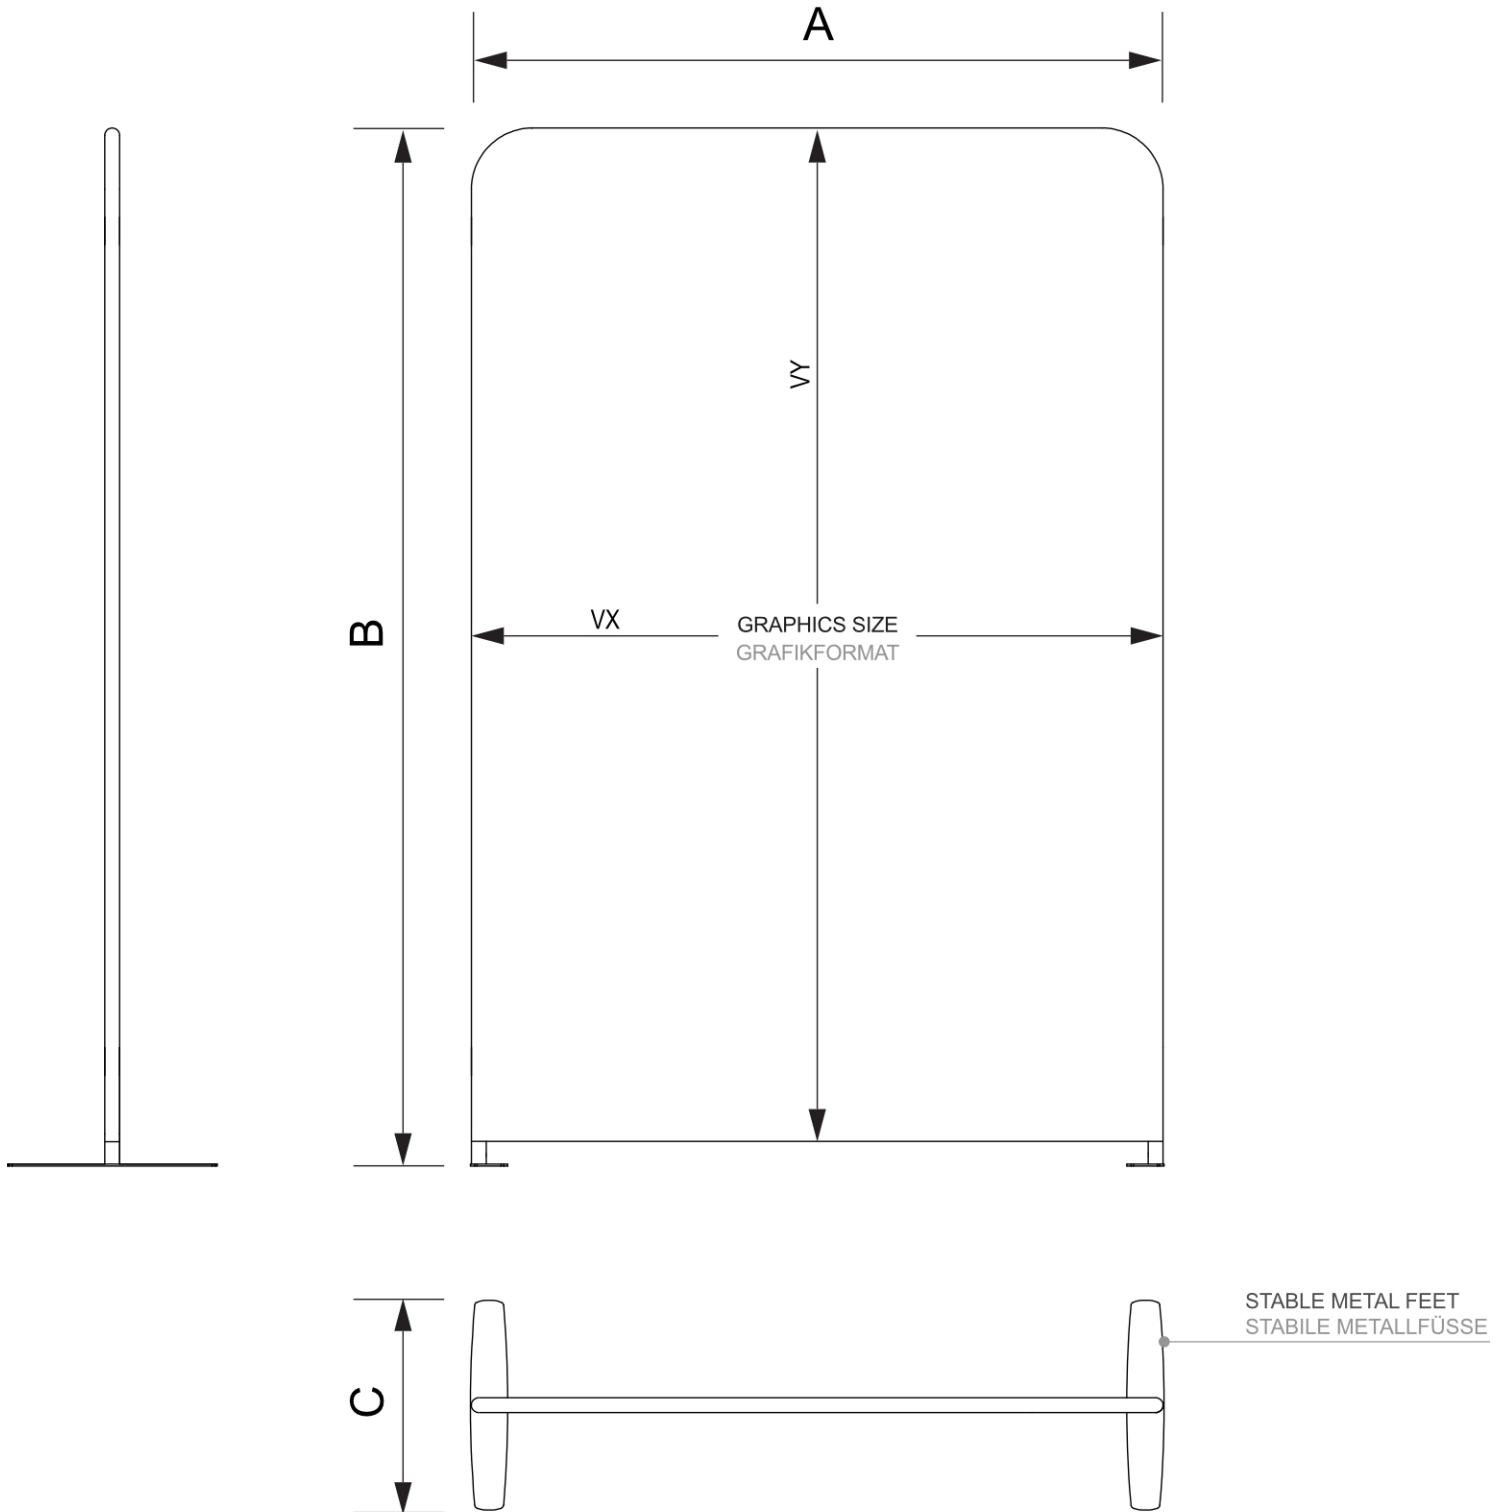

Zipper-Wall Straight Basic 200 x 230 cm

ZWSE200-230

- Snadné a rychlé sestavení bez použití nářadí
- Součástí balení je luxusní taška
- Pro jednostranné nebo oboustranné použití

Zipper-Wall Straight Basic 200 x 230 cm

ZWSE200-230

Zipper-Wall Straight Basic 200 x 230 cm

ZWSE200-230

ZÁKLADNÍ INFORMACE

SKU	Rozměry (mm) (A x B x C)	Formát (mm)	Viditelná část (mm) (VXxVY)	Rozteč otvorů (mm) (XxY)
ZWSE200-230	2004 x 2300 x 450	2000 x 2300 mm	2000 x 2300 mm	-

Orientace	Váha (kg)
Na výšku	10,66

ELEKTRICKÉ PARAMETRY

Osvětlení	Osvětlení barva (K)	Svitivost (cd)	Světelná intenzita (lx)	Příkon (W)
Ne	-	-	-	-

BALENÍ

Balící jednotka 1 (mm)	Balící jednotka 2 (mm)	Balící jednotka 3 (mm)
820 x 285 x 265	-	-