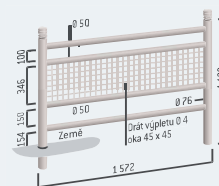

ŘADA PROVINCE ZÁBRADLÍ TRIO

Svým moderním vzhledem dodá vašemu řešení osobitost. Pět variant hlavic zajistí dokonalou harmonii s našimi sloupky a patníky z řady Province.

Délka: 1 572 mm.
Výška od země: 1 000 mm.
Výběr z pěti hlavic: City, Agora, Boule, Forum nebo Inox.
Sloupky: ocelové trubky $\varnothing$ 76 mm.
Povrchová úprava: barva na zinkový nátěr dle vzorníku barev (viz strana 9).
Usazení: přímým zapuštěním (patky na přání).
Možnost odnímatelnosti díky soupravě k odnímání Serrubloc®, viz strana 24.

Reference	206180	206183	206181	206184	206175

Nabízíme i variantu s kontrastními hlavicemi (dle domluvy).

Všechna naše zábradlí mohou být odnímatelná.
Viz strana 24.

ŘADA PROVINCE ZÁBRADLÍ LINEA

Varianta s mřížkou nabízí ještě větší bezpečnost, a to díky čtvrté horizontální příčce, která zmenšuje mezeru mezi zemí a zábradlím.

Délka: 1 572 mm.
Výška od země: 1 000 mm.
Výběr z pěti hlavic: City, Agora, Boule, Forum nebo Inox.
Sloupky: ocelové trubky $\varnothing$ 76 mm.
Povrchová úprava: barva na zinkový nátěr dle vzorníku barev (viz strana 9).
Usazení: přímým zapuštěním (patky na přání).
Možnost odnímatelnosti díky soupravě k odnímání Serrubloc®, viz strana 24.

Reference	206800	206801	206802	206805	206809

Nabízíme i variantu s kontrastními hlavicemi (dle domluvy).

ŘADA CONVIVIALE® ROVNÉ ZÁBRADLÍ CONVIVIALE®

Tradičnější a robustnější verze zábradlí Conviviale®.

Délka: 1 500 mm.
Výška od země: 1 100 mm.
Hlavice: tvar Diamantu® z litého hliníku.
Sloupky: ocelové profily 70 x 70 mm.
Povrchová úprava: barva na zinkový nátěr dle vzorníku barev (viz strana 9).
Usazení: přímým zapuštěním (patky na přání).
Možnost odnímatelnosti díky soupravě k odnímání Serrubloc®, viz strana 24.

Reference	206379

ŘADA CONVIVIALE® STANDARDNÍ ZÁBRADLÍ CONVIVIALE®