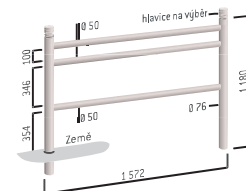

ŘADA PROVINCE ZÁBRADLÍ TRIO

Svým moderním vzhledem dodá vašemu řešení osobitost. Pět variant hlavic zajistí dokonalou harmonii s našimi sloupky a patníky z řady Province.

Délka: 1 572 mm.
Výška od země: 1 000 mm.
Výběr z pěti hlavic: City, Agora, Boule, Forum nebo Inox.
Sloupky: ocelové trubky $\varnothing$ 76 mm.
Povrchová úprava: barva na zinkový nátěr dle vzorníku barev (viz strana 9).
Usazení: přímým zapuštěním (patky na přání).
Možnost odnímatelnosti díky soupravě k odnímání Serrubloc®, viz strana 24.

Reference	206180	206183	206181	206184	206175

Nabízíme i variantu s kontrastními hlavicemi (dle domluvy).

Všechna naše zábradlí mohou být odnímatelná.
Viz strana 24.

Ref. 206800

ŘADA PROVINCE ZÁBRADLÍ LINEA

Varianta s mřížkou nabízí ještě větší bezpečnost, a to díky čtvrté horizontální příčce, která zmenšuje mezeru mezi zemí a zábradlím.

Délka: 1 572 mm.
Výška od země: 1 000 mm.
Výběr z pěti hlavic: City, Agora, Boule, Forum nebo Inox.
Sloupky: ocelové trubky $\varnothing$ 76 mm.
Povrchová úprava: barva na zinkový nátěr dle vzorníku barev (viz strana 9).
Usazení: přímým zapuštěním (patky na přání).
Možnost odnímatelnosti díky soupravě k odnímání Serrubloc®, viz strana 24.

Reference	206800	206801	206802	206805	206809

Nabízíme i variantu s kontrastními hlavicemi (dle domluvy).

ŘADA CONVIVIALE® ROVNÉ ZÁBRADLÍ CONVIVIALE®

Tradičnější a robustnější verze zábradlí Conviviale®.

Délka: 1 500 mm.
Výška od země: 1 100 mm.
Hlavice: tvar Diamantu® z litého hliníku.
Sloupky: ocelové profily 70 x 70 mm.
Povrchová úprava: barva na zinkový nátěr dle vzorníku barev (viz strana 9).
Usazení: přímým zapuštěním (patky na přání).
Možnost odnímatelnosti díky soupravě k odnímání Serrubloc®, viz strana 24.

Reference	206379