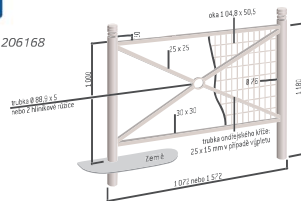

Ref. 206161