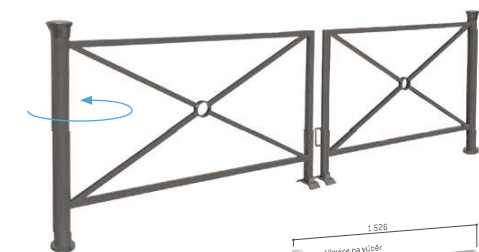

ŘADA PROVINCE
OTOČNÉ ZÁBRADLÍ PROVINCE

Toto otočné zábradlí umožní přístup služebních a záchranných vozidel a současně zaručí elegantní kontinuitu se zábradlími řady Province.

Délka: 1 526 mm.
Výška od země: 970 mm.
Výběr z pěti hlavíc: City, Agora, Boule, Forum nebo Inox.
Sloupky: ocelové trubky ø 76 mm.
Zajištění: táhlem s rukojetí a zámkem (součástí dodávky) na každém rámu v otevřeném i zavřeném postavení.
Povrchová úprava: barva na zinkový nátěr dle vzorníku barev (viz strana 9).
Usazení: přímým zapuštěním na otočnou trubku.

	City	Agora	Boule	Forum	Inox
Otevírání vpravo	203080	203081	203082	203084	203085
Otevírání vlevo	203480	203481	203482	203484	203485

Ref. 203084 + 203484