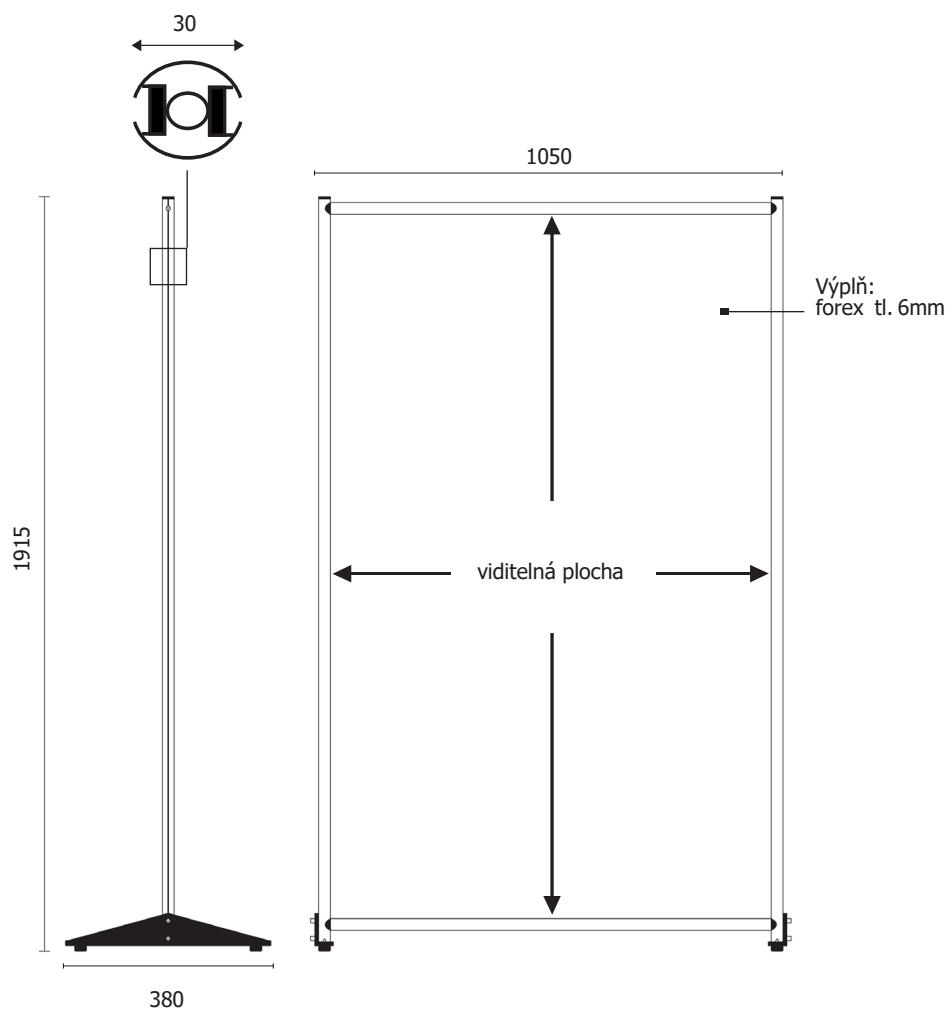

WHL800-B**Oddělovací panel - paraván - bílá forex deska****TECHNICKÝ LIST****KONSTRUKCE**

MATERIÁL: hliník/ocel

PROVEDENÍ: stříbrné

PRO INTERIÉR

SAMONOSNÉ s podstavou

OBSAH

MATERIÁL: forex

PROVEDENÍ: bílá

MOŽNOST VLASTNÍ GRAFIKY

Jednoduchý samonosný dělicí panel - paraván, složený ze stříbrné eloxované hliníkové konstrukce a pevných podstav z práškově lakované oceli. Výplň bílá forexová deska. Sada koleček s brzdou nebo kit pro spojení více panelů na vyžádání.

WHL800-B

Oddělovací panel - paraván - bílá forex deska

TECHNICKÝ LIST

ROZMĚRY PRODUKTU (mm)

Obj. kód	Viditelná plocha	Rozměry se stojkami	Rozměry s kolečky	EAN
WHL800-B	990x1790	1050x1915x380	1050x1955x380	0755899243921

ROZMĚR A HMOTNOST BALENÍ (mm/kg)

Obj. kód	Rozměry balení	Hmotnost	Hmotnost vč. balení
WHL800-B	1100x2000x200	8,00	10,00