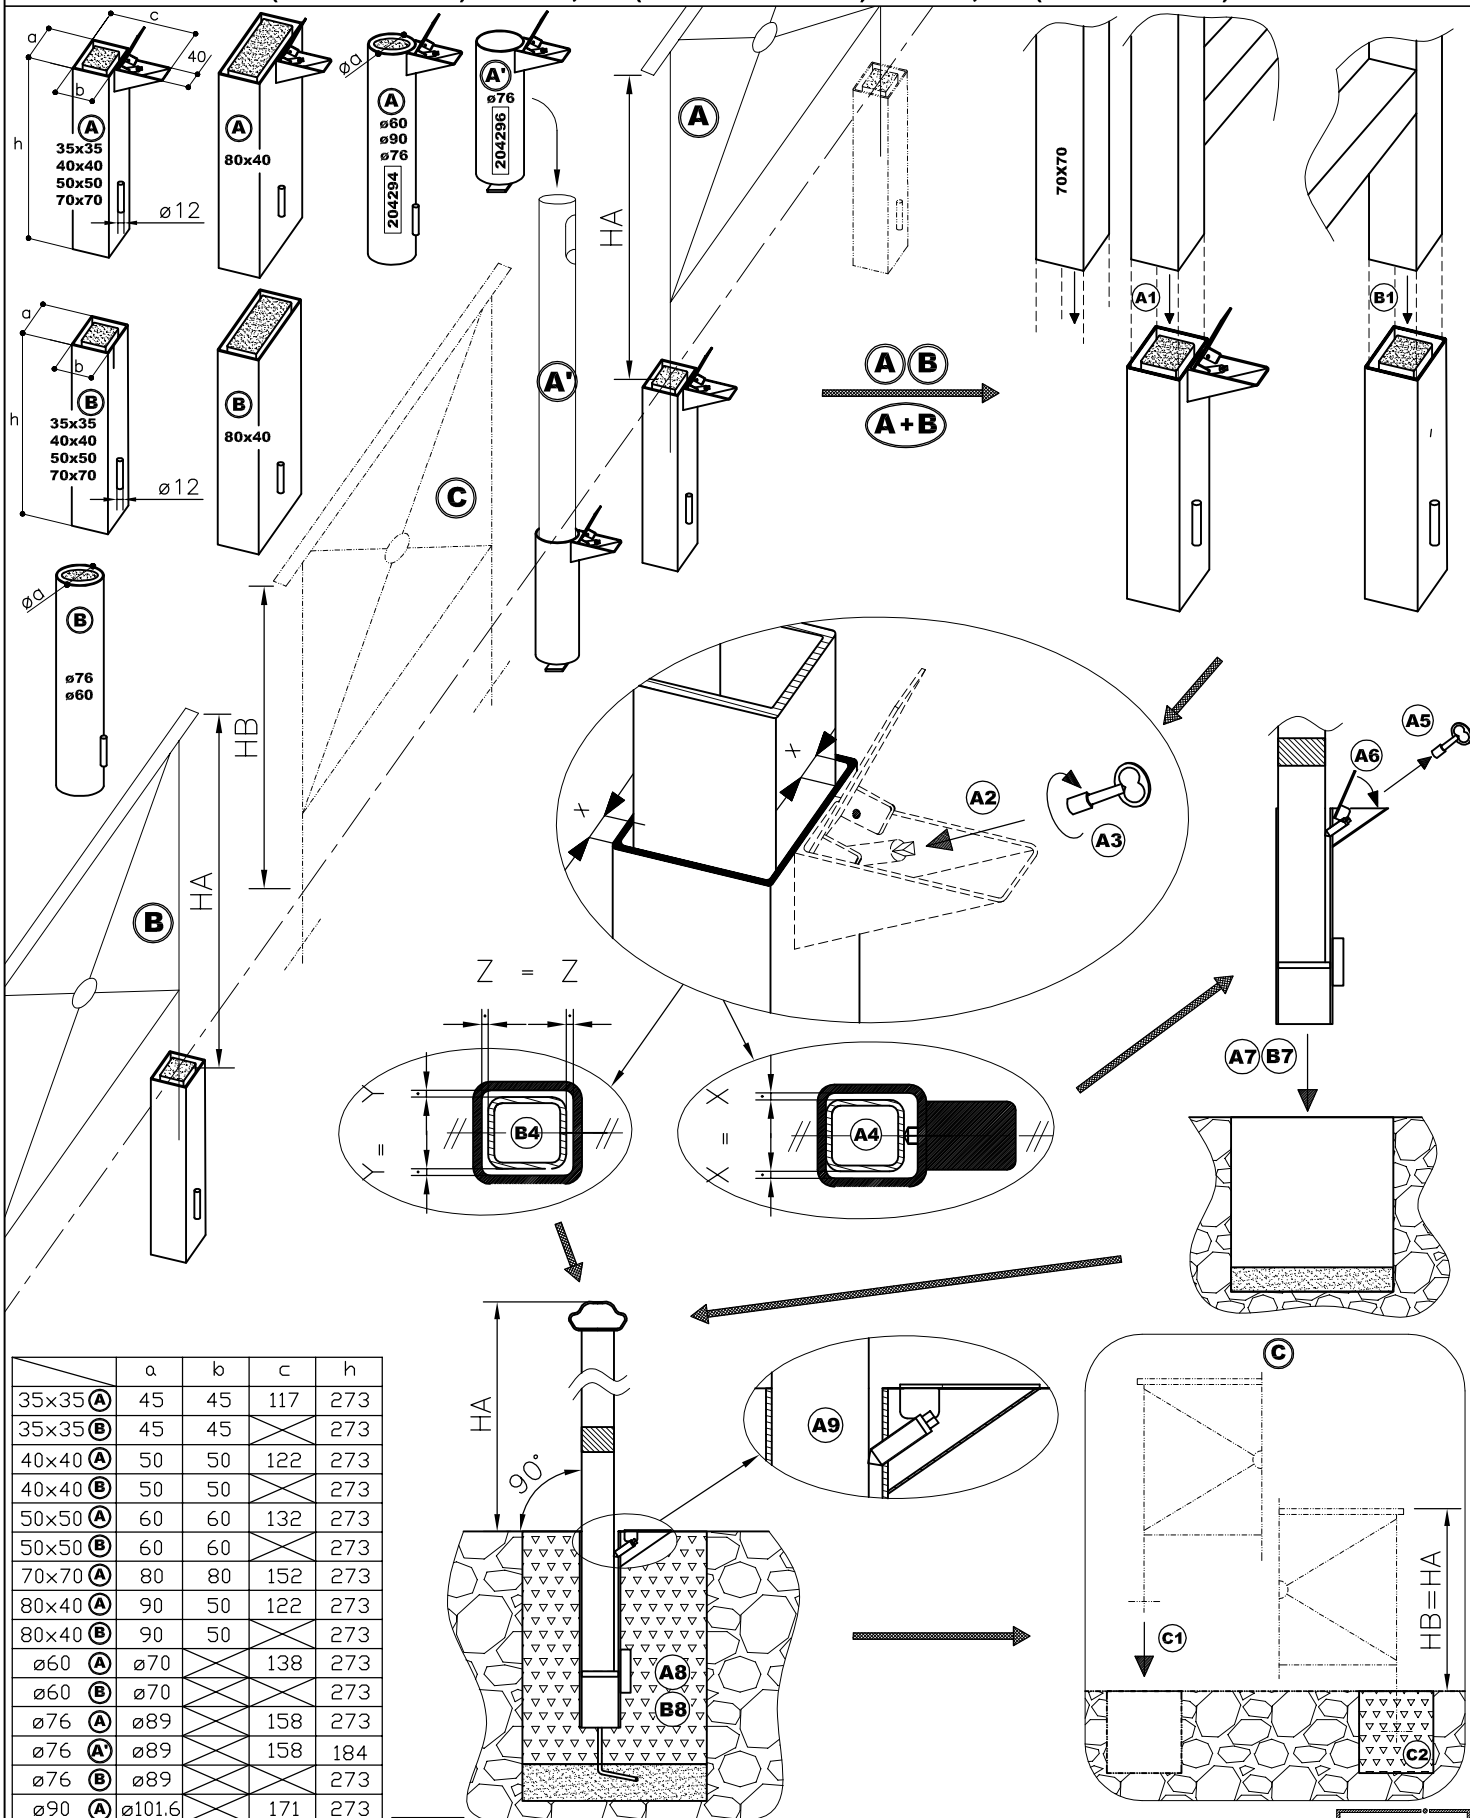

(A) SYSTEME D'AMOVIBILITE SERRUBLOC®

35x35=204290 40x40=204291 50x50=204292 70x70=204295 80x40=204293 ø60=306510 ø76=204294 204296 ø90=204297

(B) SYSTEME D'AMOVIBILITE FOURREAU AVEC OBTURATEUR

35x35=203500 40x40=203502 50x50=203503 80x40=203501 ø76=203504

(A)+(B) KIT SYSTEME D'AMOVIBILITE: 1 SERRUBLOC® + 1 FOURREAU AVEC OBTURATEUR

35x35 (204290+203500)=203400 ; 80x40 (204293+203501)=203401 ; 40x40 (204291+203502)=203402
50x50 (204292+203503)=203403 ; ø60 (306510+SFI306500)=306500 ; ø76 (204294+203504)=203404

	a	b	c	h
35x35 (A)	45	45	117	273
35x35 (B)	45	45	X	273
40x40 (A)	50	50	122	273
40x40 (B)	50	50	X	273
50x50 (A)	60	60	132	273
50x50 (B)	60	60	X	273
70x70 (A)	80	80	152	273
80x40 (A)	90	50	122	273
80x40 (B)	90	50	X	273
ø60 (A)	ø70	X	138	273
ø60 (B)	ø70	X	X	273
ø76 (A)	ø89	X	158	273
ø76 (A)	ø89	X	158	184
ø76 (B)	ø89	X	X	273
ø90 (A)	ø101.6	X	171	273