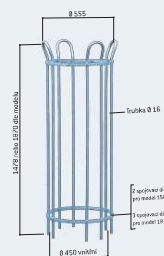

OPLOCENÍ STROMU Ø 250 MM

Skládá se ze tří ohnutých oblouků, nahore vyčnívajících. Jsou spojeny dohromady ocelovými pásy, které jsou upevněny dodanými šrouby.

Povrchová úprava: žárově zinkovaná ocel nebo barva na žárový zinek dle vzorníku barev (viz strana 9).

Usazení: přímo na zem.

	Žárový zinek	Barva/žárový zinek
V 1 500 mm	201124	201134
V 1 870 mm	201121	201131

■ Ref. 201134

OPLOCENÍ STROMU Ø 450 MM

Skládá se ze dvou částí, z nichž každá zahrnuje dva oblouky vyčníjící v horní části, spojené půlkruhy z profilované oceli a upevněné dodanými šrouby.

■ Ref. 201125

Ref. 201134

Ref. 201132

ŘADA SILAOS® STROMOVÁ MŘÍŽ SILAOS®

Tato atraktivní mříž s rovnými liniemi podtrhne krásu vašich stromů. Kruhové nebo čtvercové mříže jsou vyřezány z žárově zinkovaného ocelového plechu tloušťky 10 mm. Celek se skládá ze 2 vzájemně propojených dílů (kromě ø 1 500 a 1 500 x 1 500 mm, které jsou ze 4 dílů).

Dvě verze: kulatá a hranatá.

Tři rozměry: 1 000, 1 300 nebo 1 500 mm.

Povrchová úprava: žárově zinkovaná ocel nebo barva na žárový zinek dle vzorníku barev (viz strana 9).

Usazení: přímo na zem nebo na nosný podstavec.