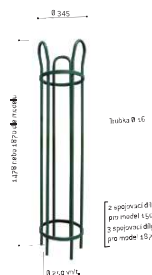

OPLOCENÍ STROMU Ø 250 MM

Skládá se ze tří ohnutých oblouků, nahore vyčnívajících. Jsou spojeny dohromady ocelovými pásy, které jsou upevněny dodanými šrouby.

Povrchová úprava: žárově zinkovaná ocel nebo barva na žárový zinek dle vzorníku barev (viz strana 9).

Usazení: přímo na zem.

	Žárový zinek	Barva/žárový zinek
V 1 500 mm	201124	201134
V 1 870 mm	201121	201131

■ Ref. 201134

OPLOCENÍ STROMU Ø 450 MM

Skládá se ze dvou částí, z nichž každá zahrnuje dva oblouky vyčníjící v horní části, spojené půlkruhy z profilované oceli a upevněné dodanými šrouby.

■ Ref. 201125

Ref. 201134

Ref. 201132

ŘADA SILAOS® STROMOVÁ MŘÍŽ SILAOS®

Tato atraktivní mříž s rovnými liniemi podtrhne krásu vašich stromů. Kruhové nebo čtvercové mříže jsou vyřezány z žárově zinkovaného ocelového plechu tloušťky 10 mm. Celek se skládá ze 2 vzájemně propojených dílů (kromě ø 1 500 a 1 500 x 1 500 mm, které jsou ze 4 dílů).

Dvě verze: kulatá a hranatá.

Tři rozměry: 1 000, 1 300 nebo 1 500 mm.

Povrchová úprava: žárově zinkovaná ocel nebo barva na žárový zinek dle vzorníku barev (viz strana 9).

Usazení: přímo na zem nebo na nosný podstavec.