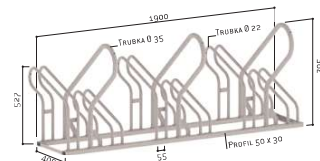

Ref. 204700

Všechny naše stojany a držáky na kola jsou žárově zinkované, což je záruka dlouhé životnosti.

PROCITY

STOJAN NA KOLA S RŮZNÝMI VÝŠKAMI

Efektivní design umožňující, aby do sebe řídítka nenarážela, díky střídavému umístění ve dvou různých výškách. Oboustranně využitelný stojan.

Modul: 6 míst nebo 5 míst.
Konstrukce: ocelový profil 35 x 35 mm.
Povrchová úprava: žárově zinkovaná ocel nebo barva na žárově zinkování dle vzorníku barev (viz strana 9).
Usazení: položí se nebo se připevní k zemi přes otvory ø 10 mm (šrouby nejsou součástí balení).

6 místný stojan žárově zinkovaný	204700
6 místný stojan barva/žárový zinek	204711
5 místný stojan žárově zinkovaný	204719