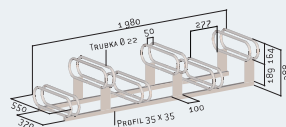

STOJAN NA KOLA S RŮZNÝMI VÝŠKAMI OPTIMUM

NOVINKA

Stojan na kola, který nabízí dokonalou fixaci kola a tím i celkovou stabilitu. Oblouky navíc umožňují optimální uchycení kola a rámu, čímž je zajištěna maximální bezpečnost.

Modul: 6 míst.
Konstrukce: ocelový profil 50 x 30 mm.
Povrchová úprava: žárově zinkovaná ocel nebo barva na žárově zinkování dle vzorníku barev (viz strana 9).
Usazení: položí se nebo se připevní k zemi přes otvory ø 12 mm (šrouby nejsou součástí balení).
Na přání: ocelové oblouky Ø 35 mm proti krádeži.

	Žárový zinek	Barva/žárový zinek
Stojan na kola Optimum - připraven ke smontování	204737	-
Stojan na kola Optimum - smontovaný	204734	204735
Na přání: "oblouky proti krádeži" (souprava 3 kusů) - připraveny ke smontování	204736	204738

Všechny naše stojany a držáky na kola jsou žárově zinkované, což je záruka dlouhé životnosti.

PROCITY

STOJAN NA KOLA S RŮZNÝMI VÝŠKAMI

Efektivní design umožňující, aby do sebe řídítka nenarážela, díky střídavému umístění ve dvou různých výškách. Oboustranně využitelný stojan.

Modul: 6 míst nebo 5 míst.
Konstrukce: ocelový profil 35 x 35 mm.
Povrchová úprava: žárově zinkovaná ocel nebo barva na žárově zinkování dle vzorníku barev (viz strana 9).
Usazení: položí se nebo se připevní k zemi přes otvory ø 10 mm (šrouby nejsou součástí balení).

6 místný stojan žárově zinkovaný	204700
6 místný stojan barva/žárový zinek	204711
5 místný stojan žárově zinkovaný	204719

MODULÁRNÍ STOJAN NA KOLA INFINITE

Ekonomický stojan na kola umožňující libovolné přidávání držáků podle potřeby.