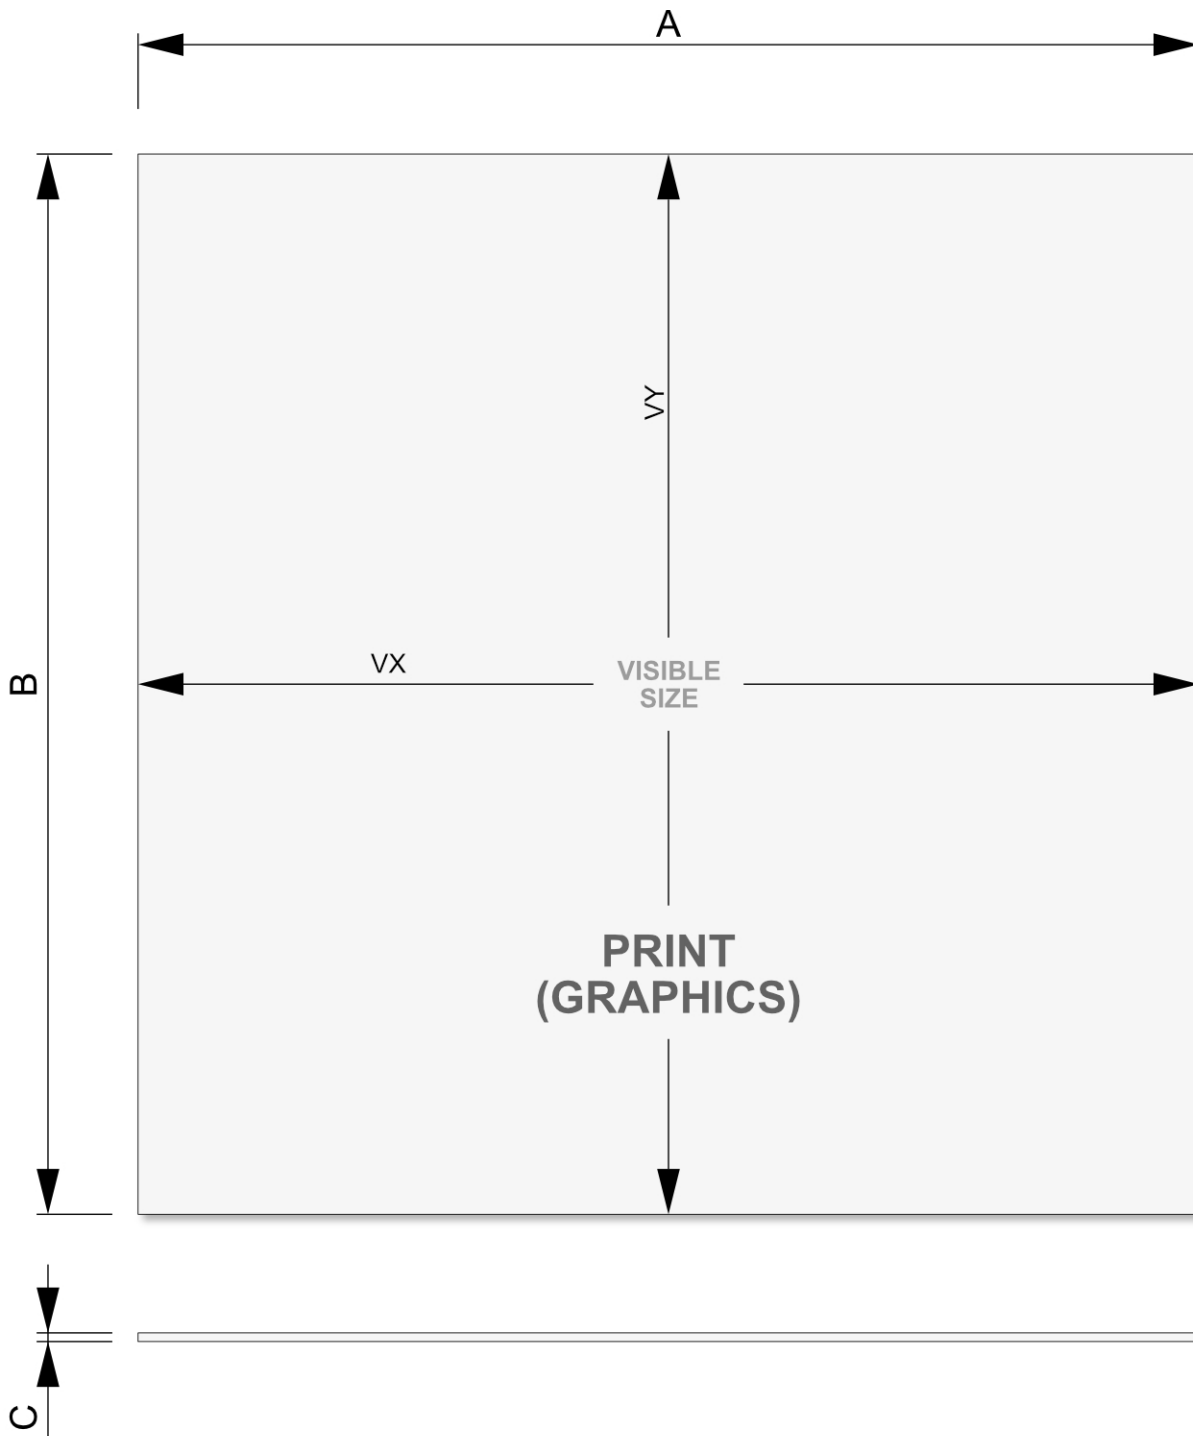

PRODUKTOVÝ LIST

Tisk pro stěnu FlexFrame 500 x 250 cm

STFR5000x2500SSK

- Tisk pro Stěny FlexFrame a Střechu FlexFrame
- Materiál Soft Knit 100% PES, protipožární certifikace B1
- Bezešvý a hladký vzhled

PRODUKTOVÝ LIST

Tisk pro stěnu FlexFrame 500 x 250 cm

STFR5000x2500SSK

PRODUKTOVÝ LIST

Tisk pro stěnu FlexFrame 500 x 250 cm

STFR5000x2500SSK

ZÁKLADNÍ INFORMACE

SKU	Rozměry (mm) (A x B x C)	Formát (mm)	Viditelná část (mm) (VXxVY)	Rozteč otvorů (mm) (XxY)
STFR5000x2500SSK	5000 x 2500 x 14	5000 x 2500 mm	4966 x 2466 mm	-

Orientace	Váha (kg)
Na výšku	3,16

ELEKTRICKÉ PARAMETRY

Osvětlení	Osvětlení barva (K)	Svitivost (cd)	Světelná intenzita (lx)	Příkon (W)
Ne	-	-	-	-

SPECIFIKACE MONITORU

Monitor type	Velikost LCD	Poměr stran	Rozlišení (px)	Kontrast	Rozměry monitoru (mm) (WxHxD)
-	-	-	-	-	-