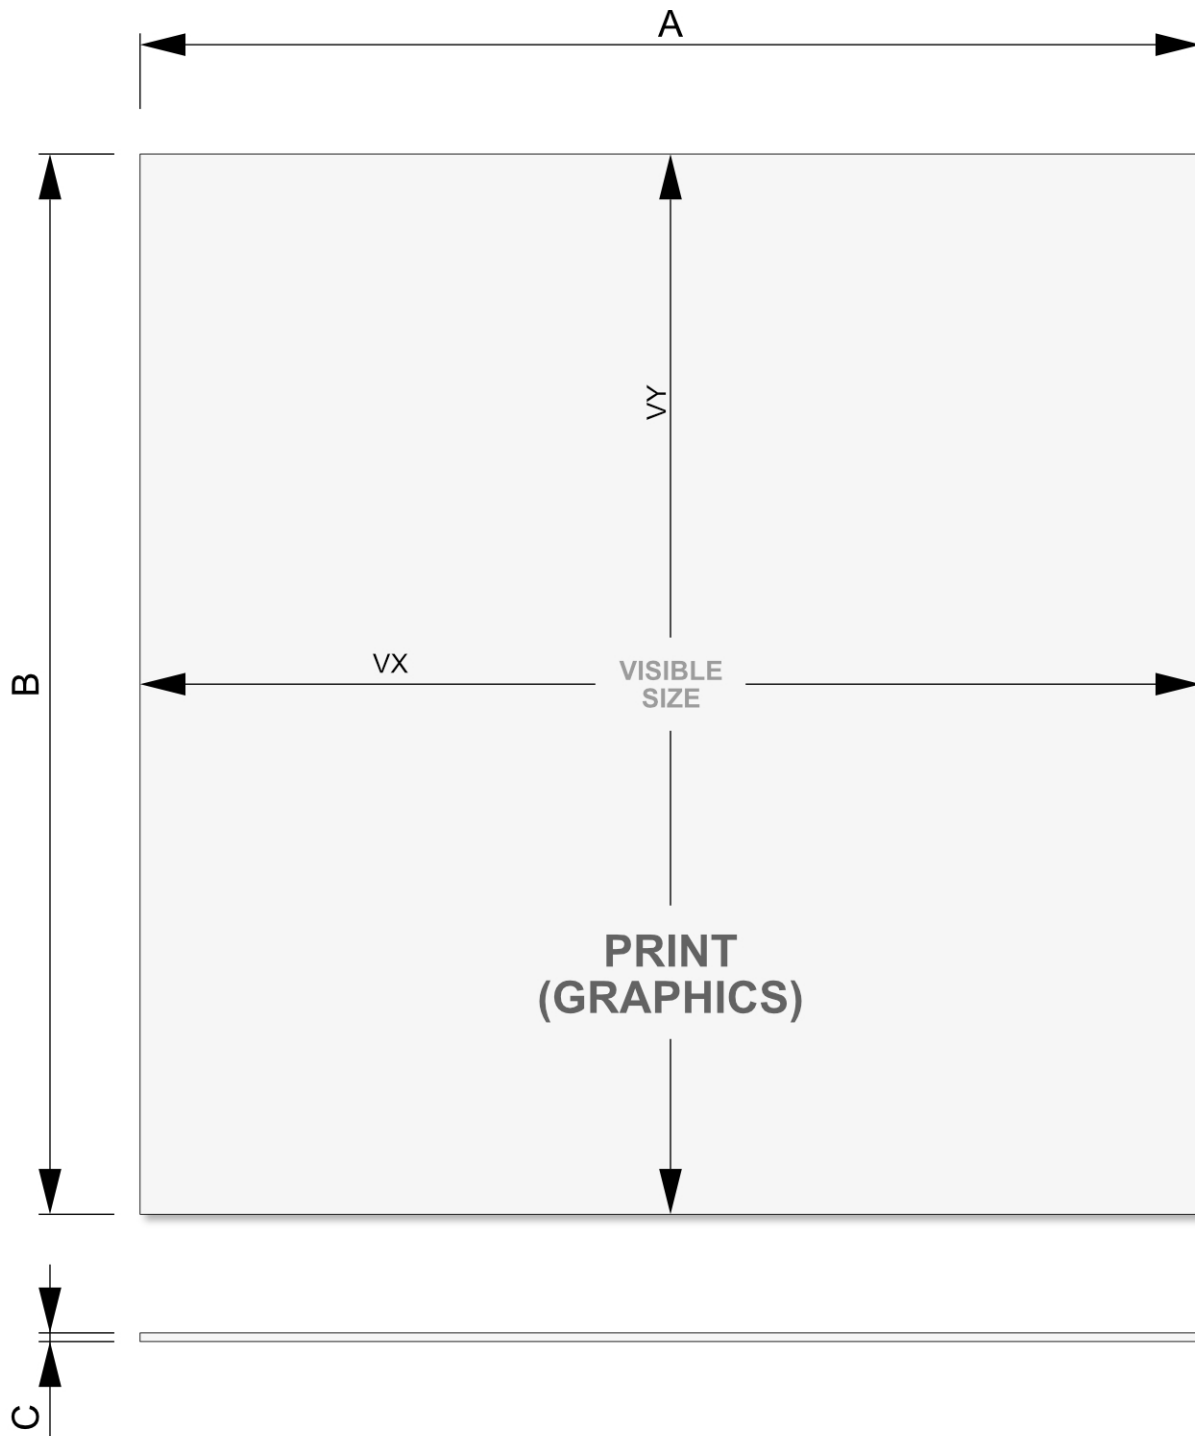

# PRODUKTOVÝ LIST

**Tisk pro stěnu FlexFrame 500 x 230 cm**

**STFR5000x2300SSK**

- Tisk pro Stěny FlexFrame a Střechu FlexFrame
- Materiál Soft Knit 100% PES, protipožární certifikace B1
- Bezešvý a hladký vzhled

# PRODUKTOVÝ LIST

Tisk pro stěnu FlexFrame 500 x 230 cm

STFR5000x2300SSK

### ZÁKLADNÍ INFORMACE

SKU	Rozměry (mm) (A x B x C)	Formát (mm)	Viditelná část (mm) (VXxVY)	Rozteč otvorů (mm) (XxY)
STFR5000x2300SSK	5000 x 2300 x 14	5000 x 2300 mm	4966 x 2266 mm	-

Orientace	Váha (kg)
Na výšku	2,91

### SPECIFIKACE MONITORU

Monitor type	Velikost LCD	Poměr stran	Rozlišení (px)	Kontrast	Rozměry monitoru (mm) (WxHxD)
-	-	-	-	-	-

Odezva (ms)	Nit (nt)	Provozní doba	Operační systém	Dotyková obrazovka	Dotyková fólie
-	-	-	-	Ne	Ne