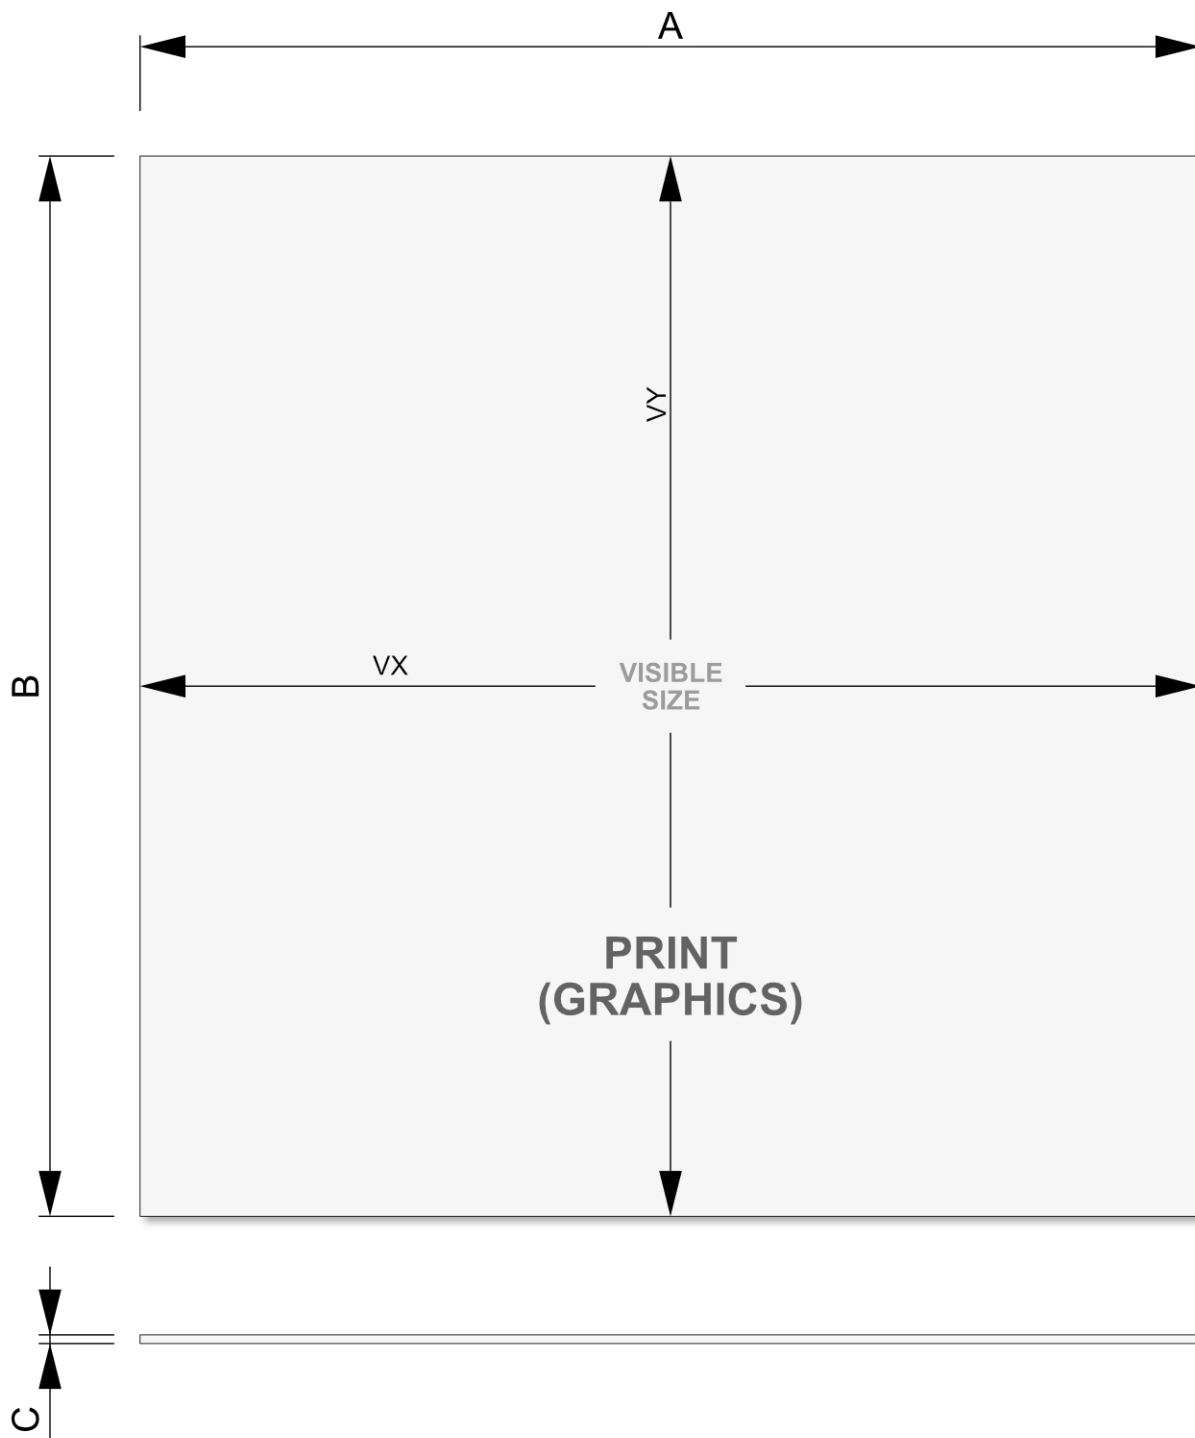

# PRODUKTOVÝ LIST

**Tisk pro stěnu FlexFrame 500 x 200 cm**

**STFR5000x2000SSK**

- Tisk pro Stěny FlexFrame a Střechu FlexFrame
- Materiál Soft Knit 100% PES, protipožární certifikace B1
- Bezešvý a hladký vzhled

# PRODUKTOVÝ LIST

Tisk pro stěnu FlexFrame 500 x 200 cm

STFR5000x2000SSK

## Tisk pro stěnu FlexFrame 500 x 200 cm

STFR5000x2000SSK

### ZÁKLADNÍ INFORMACE

SKU	Rozměry (mm) (A x B x C)	Formát (mm)	Viditelná část (mm) (VXxVY)	Rozteč otvorů (mm) (XxY)
STFR5000x2000SSK	5000 x 2000 x 14	5000 x 2000 mm	4966 x 1966 mm	-

Orientace	Váha (kg)
Na výšku	2,53