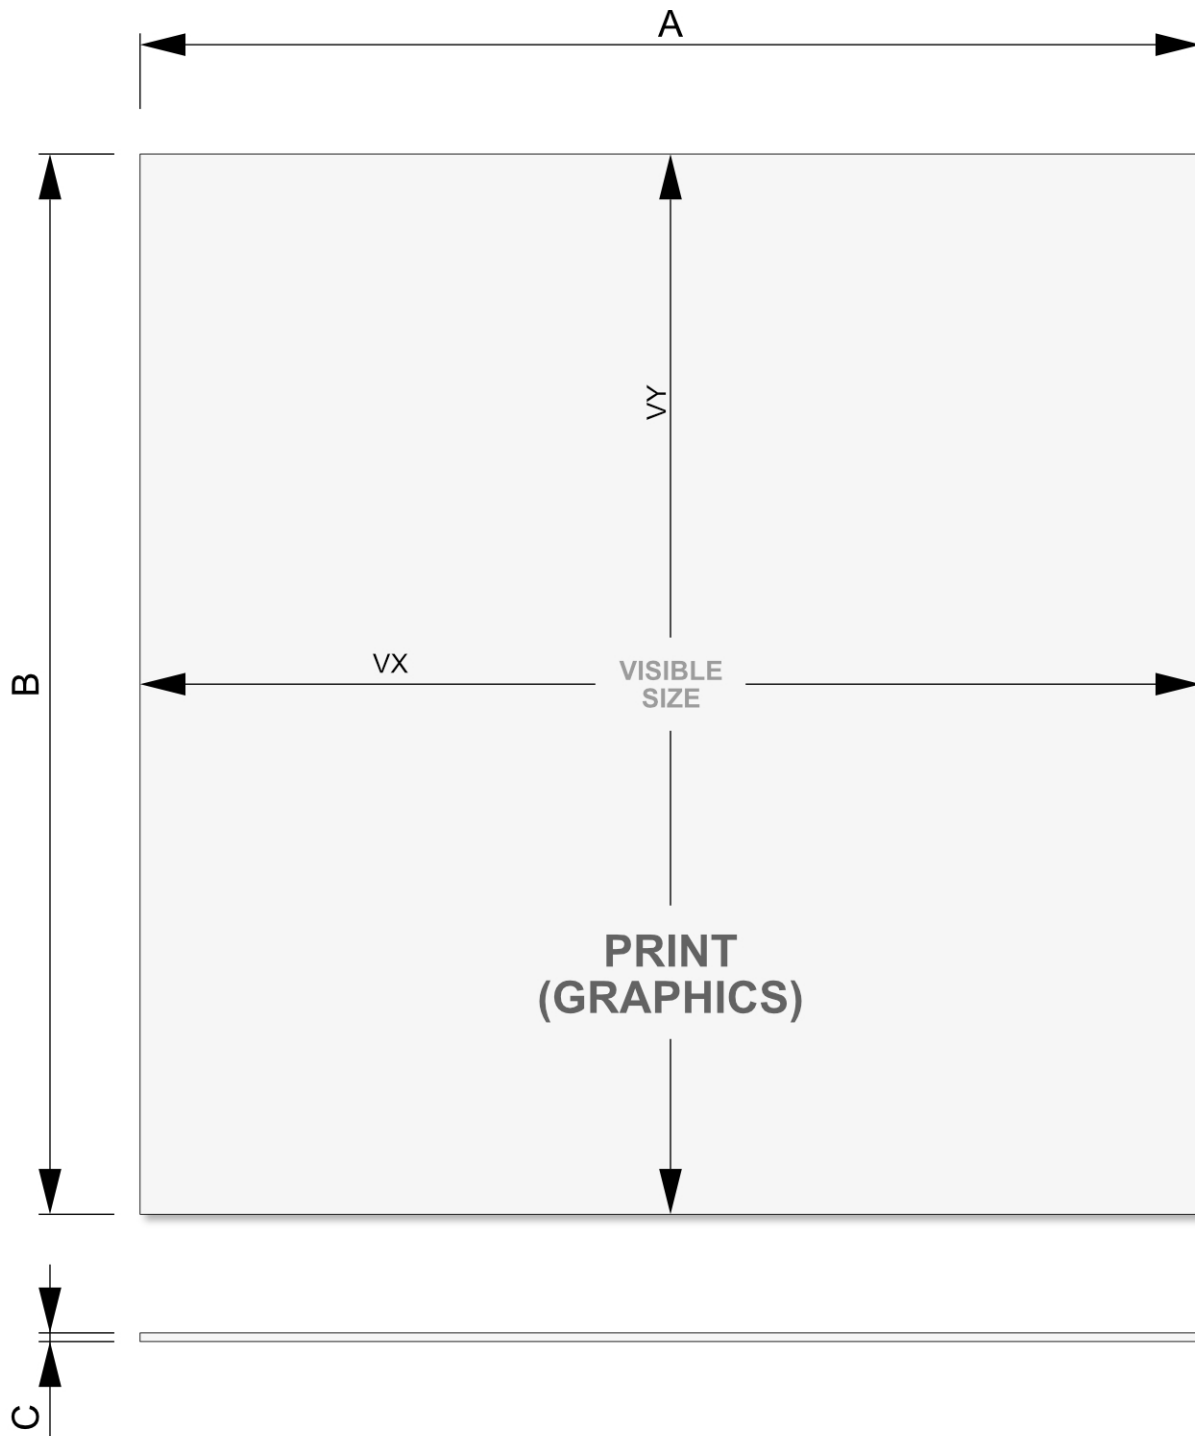

# PRODUKTOVÝ LIST

**Tisk pro stěnu FlexFrame 400 x 250 cm**

**STFR4000x2500SSK**

- Tisk pro Stěny FlexFrame a Střechu FlexFrame
- Materiál Soft Knit 100% PES, protipožární certifikace B1
- Bezešvý a hladký vzhled

# PRODUKTOVÝ LIST

Tisk pro stěnu FlexFrame 400 x 250 cm

STFR4000x2500SSK

## Tisk pro stěnu FlexFrame 400 x 250 cm

STFR4000x2500SSK

### ZÁKLADNÍ INFORMACE

SKU	Rozměry (mm) (A x B x C)	Formát (mm)	Viditelná část (mm) (VXxVY)	Rozteč otvorů (mm) (XxY)
STFR4000x2500SSK	4000 x 2500 x 14	4000 x 2500 mm	3966 x 2466 mm	-

Orientace	Váha (kg)
Na výšku	2,53