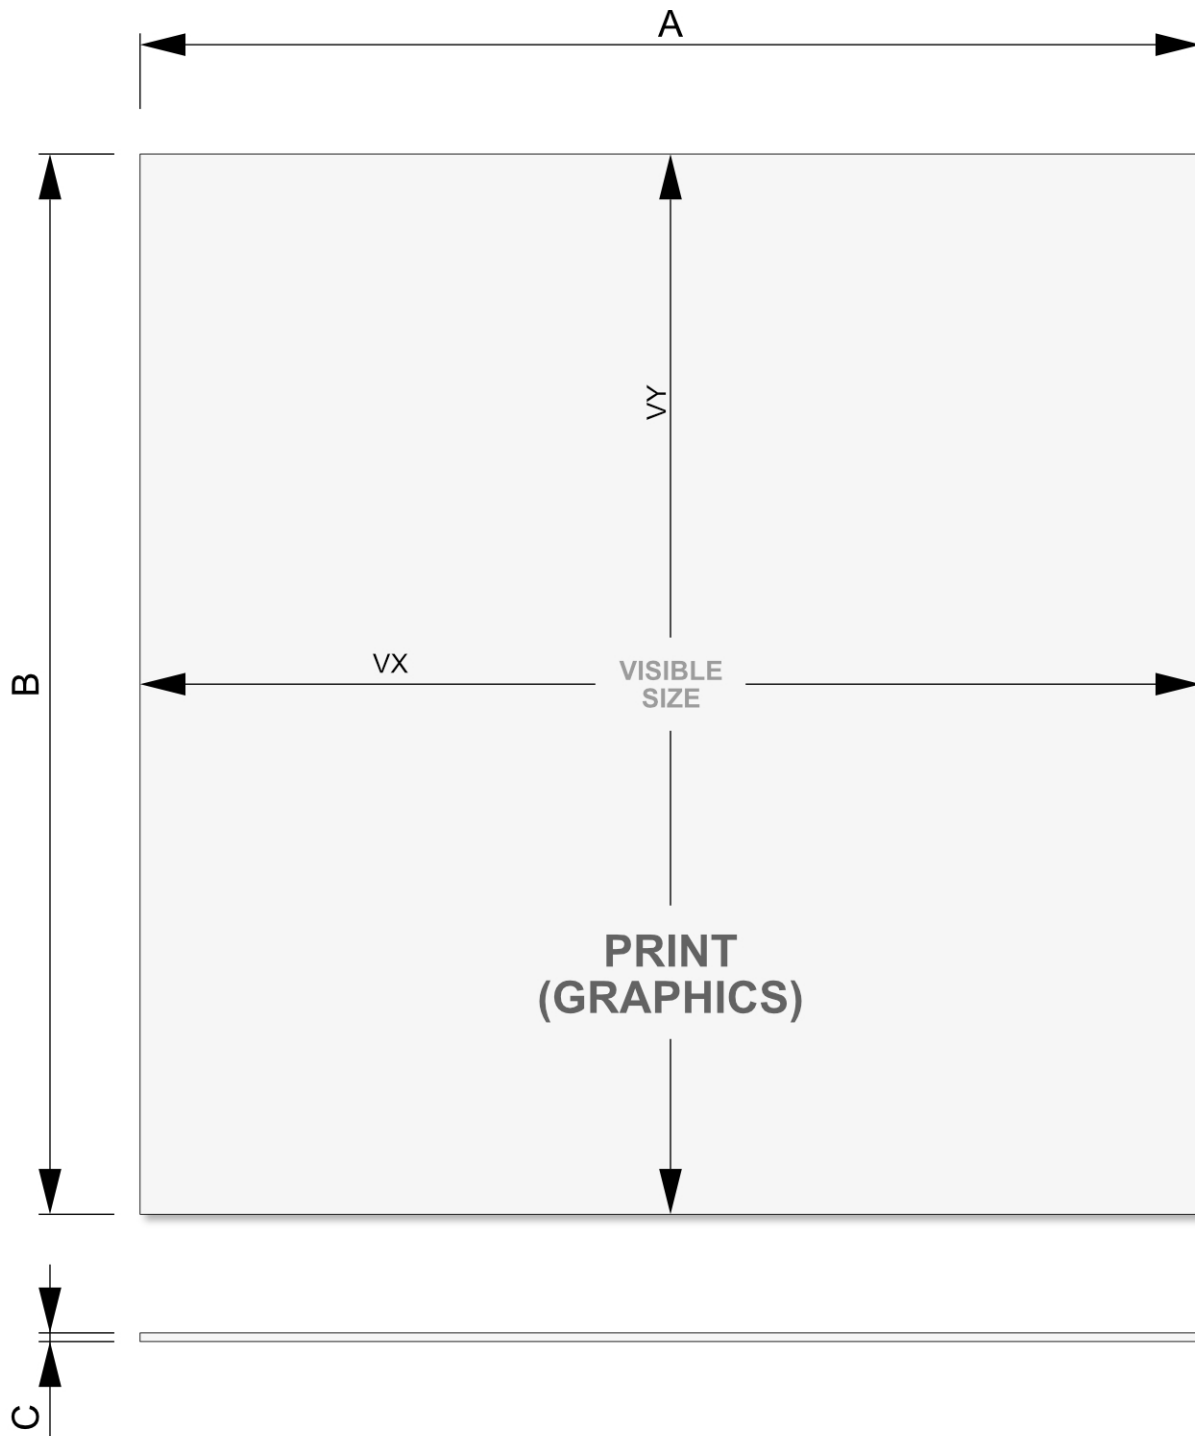

PRODUKTOVÝ LIST

Tisk pro stěnu FlexFrame 400 x 230 cm

STFR4000x2300SSK

- Tisk pro Stěny FlexFrame a Střechu FlexFrame
- Materiál Soft Knit 100% PES, protipožární certifikace B1
- Bezešvý a hladký vzhled

PRODUKTOVÝ LIST

Tisk pro stěnu FlexFrame 400 x 230 cm

STFR4000x2300SSK

PRODUKTOVÝ LIST

Tisk pro stěnu FlexFrame 400 x 230 cm

STFR4000x2300SSK

ZÁKLADNÍ INFORMACE

SKU	Rozměry (mm) (A x B x C)	Formát (mm)	Viditelná část (mm) (VXxVY)	Rozteč otvorů (mm) (XxY)
STFR4000x2300SSK	4000 x 2300 x 14	4000 x 2300 mm	3966 x 2266 mm	-

Orientace	Váha (kg)
Na výšku	2,33

ELEKTRICKÉ PARAMETRY

Osvětlení	Osvětlení barva (K)	Svitivost (cd)	Světelná intenzita (lx)	Příkon (W)
Ne	-	-	-	-

SPECIFIKACE MONITORU

Monitor type	Velikost LCD	Poměr stran	Rozlišení (px)	Kontrast	Rozměry monitoru (mm) (WxHxD)
-	-	-	-	-	-