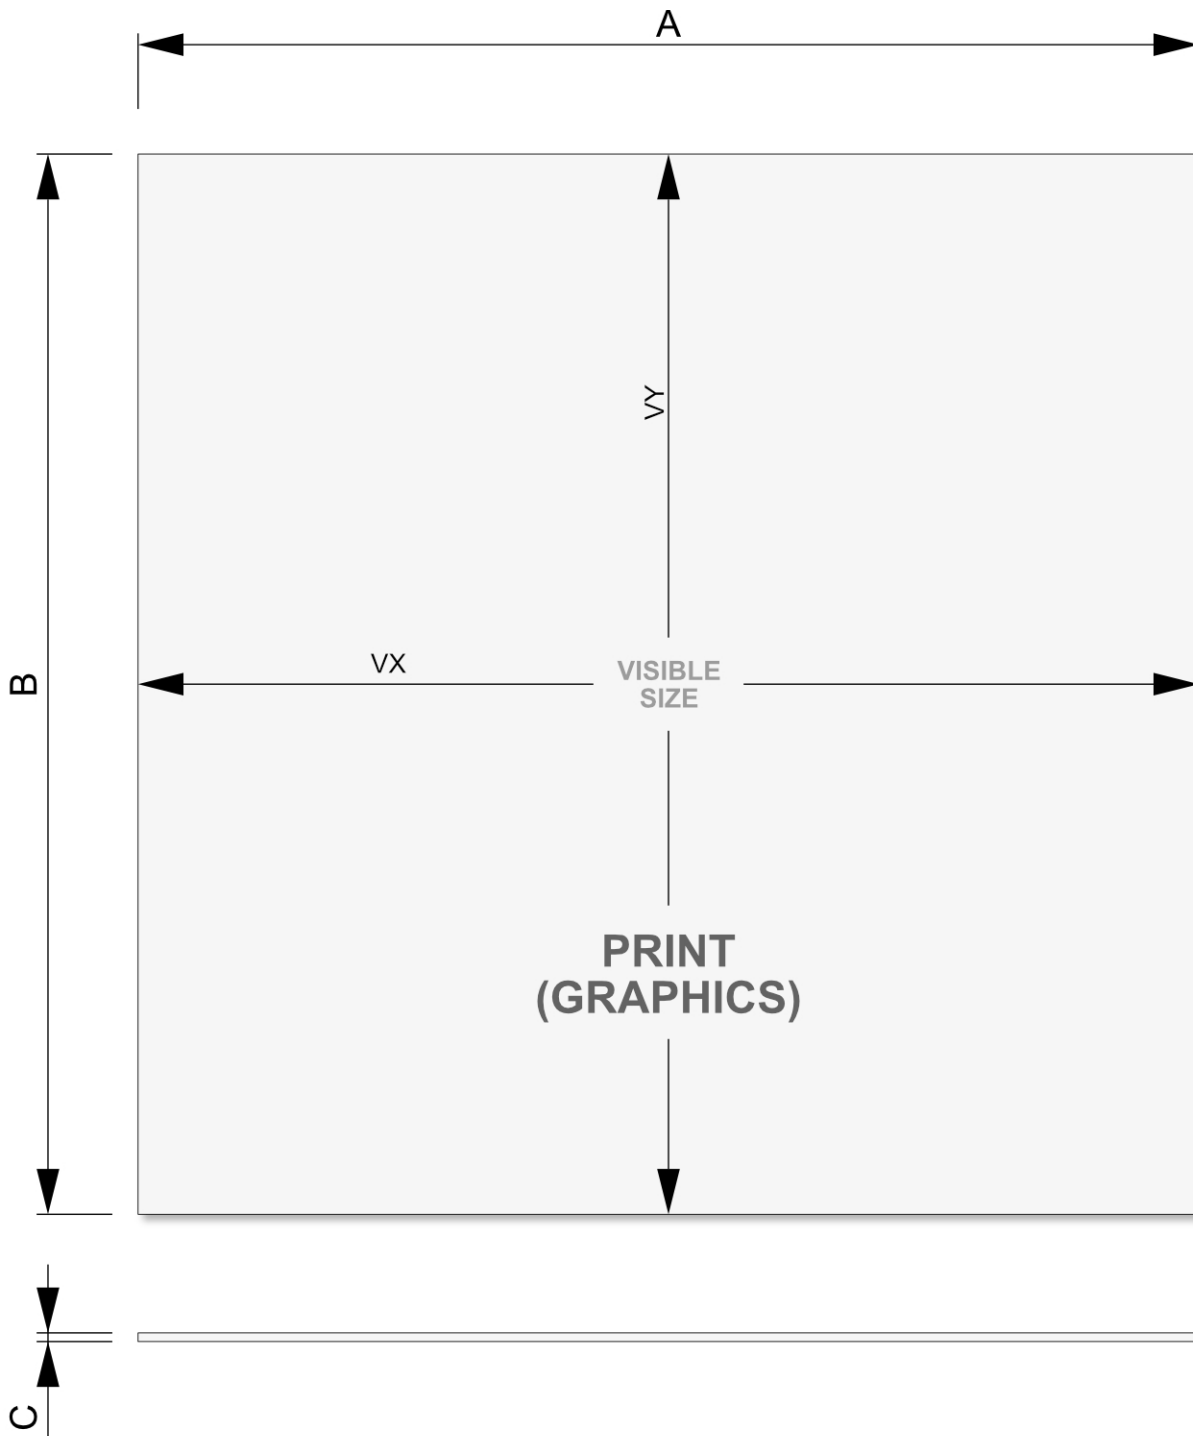

PRODUKTOVÝ LIST

Tisk pro stěnu FlexFrame 400 x 200 cm

STFR4000x2000SSK

- Tisk pro Stěny FlexFrame a Střechu FlexFrame
- Materiál Soft Knit 100% PES, protipožární certifikace B1
- Bezešvý a hladký vzhled

PRODUKTOVÝ LIST

Tisk pro stěnu FlexFrame 400 x 200 cm

STFR4000x2000SSK

PRODUKTOVÝ LIST

Tisk pro stěnu FlexFrame 400 x 200 cm

STFR4000x2000SSK

ZÁKLADNÍ INFORMACE

SKU	Rozměry (mm) (A x B x C)	Formát (mm)	Viditelná část (mm) (VXxVY)	Rozteč otvorů (mm) (XxY)
STFR4000x2000SSK	4000 x 2000 x 14	4000 x 2000 mm	3966 x 1966 mm	-

Orientace	Váha (kg)
Na výšku	2,02

ELEKTRICKÉ PARAMETRY

Osvětlení	Osvětlení barva (K)	Svitivost (cd)	Světelná intenzita (lx)	Příkon (W)
Ne	-	-	-	-

SPECIFIKACE MONITORU

Monitor type	Velikost LCD	Poměr stran	Rozlišení (px)	Kontrast	Rozměry monitoru (mm) (WxHxD)
-	-	-	-	-	-