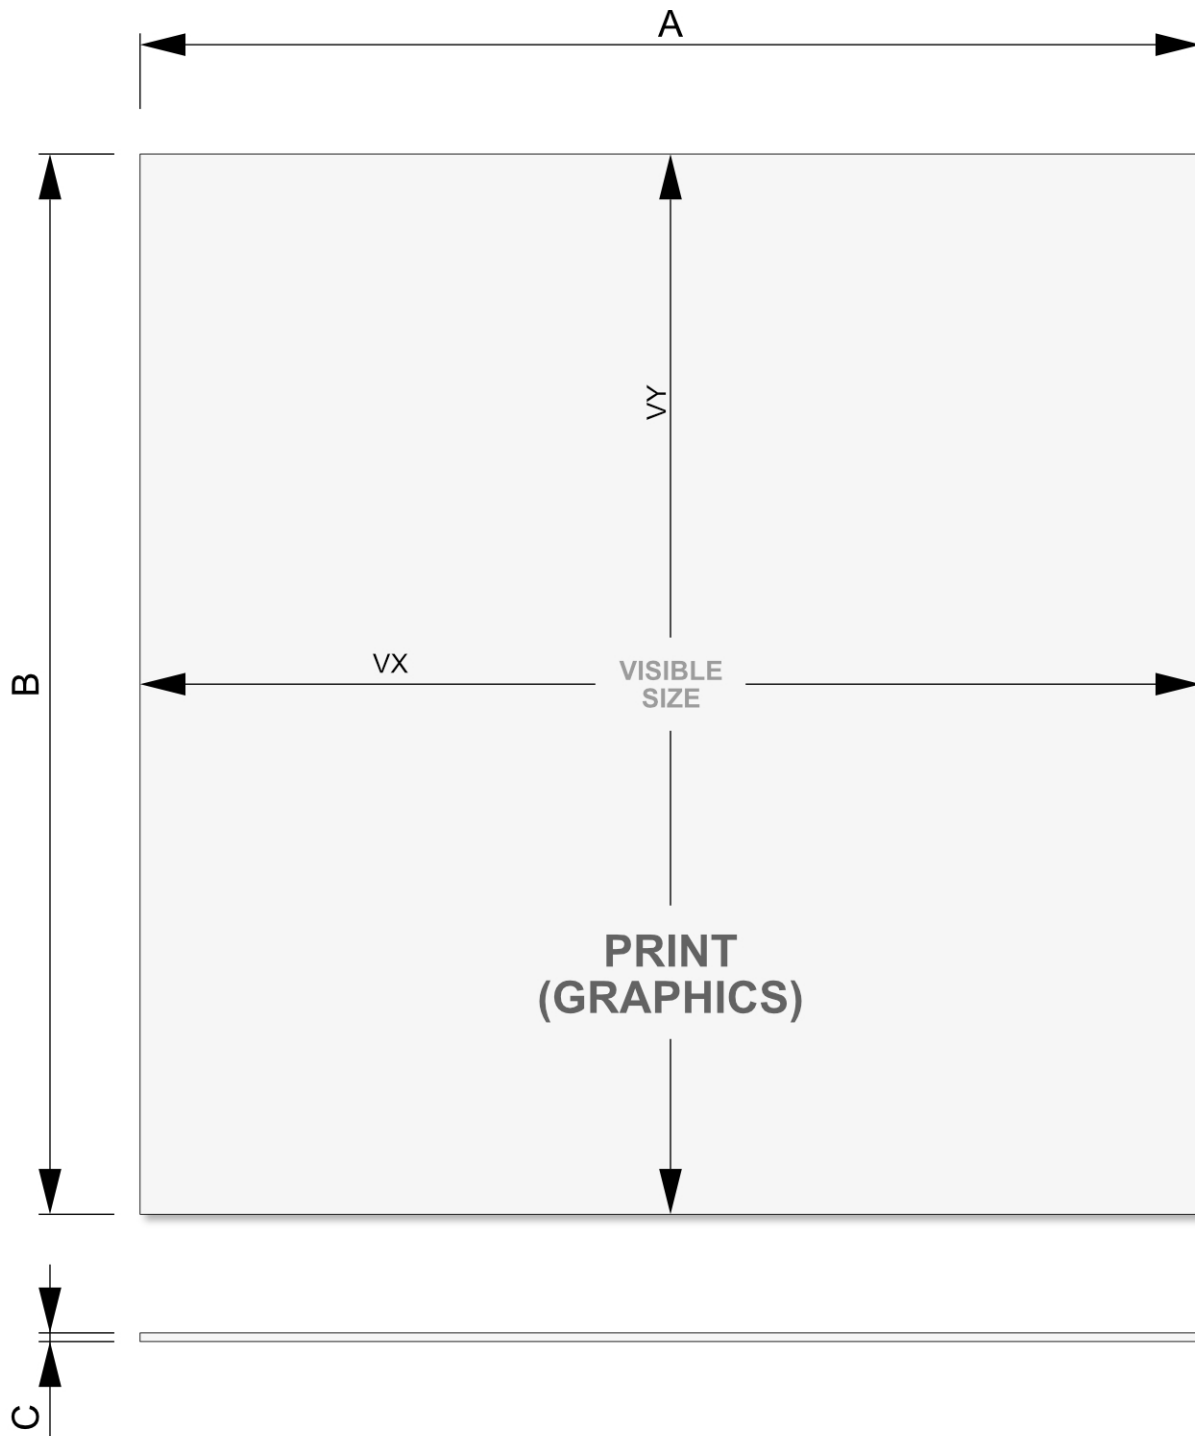

PRODUKTOVÝ LIST

Tisk pro stěnu FlexFrame 300 x 250 cm

STFR3000x2500SSK

- Tisk pro Stěny FlexFrame a Střechu FlexFrame
- Materiál Soft Knit 100% PES, protipožární certifikace B1
- Bezešvý a hladký vzhled

PRODUKTOVÝ LIST

Tisk pro stěnu FlexFrame 300 x 250 cm

STFR3000x2500SSK

PRODUKTOVÝ LIST

Tisk pro stěnu FlexFrame 300 x 250 cm

STFR3000x2500SSK

ZÁKLADNÍ INFORMACE

SKU	Rozměry (mm) (A x B x C)	Formát (mm)	Viditelná část (mm) (VXxVY)	Rozteč otvorů (mm) (XxY)
STFR3000x2500SSK	3000 x 2500 x 14	3000 x 2500 mm	2966 x 2466 mm	-

Orientace	Váha (kg)
Na výšku	1,90

ELEKTRICKÉ PARAMETRY

Osvětlení	Osvětlení barva (K)	Svitivost (cd)	Světelná intenzita (lx)	Příkon (W)
Ne	-	-	-	-

SPECIFIKACE MONITORU

Monitor type	Velikost LCD	Poměr stran	Rozlišení (px)	Kontrast	Rozměry monitoru (mm) (WxHxD)
-	-	-	-	-	-