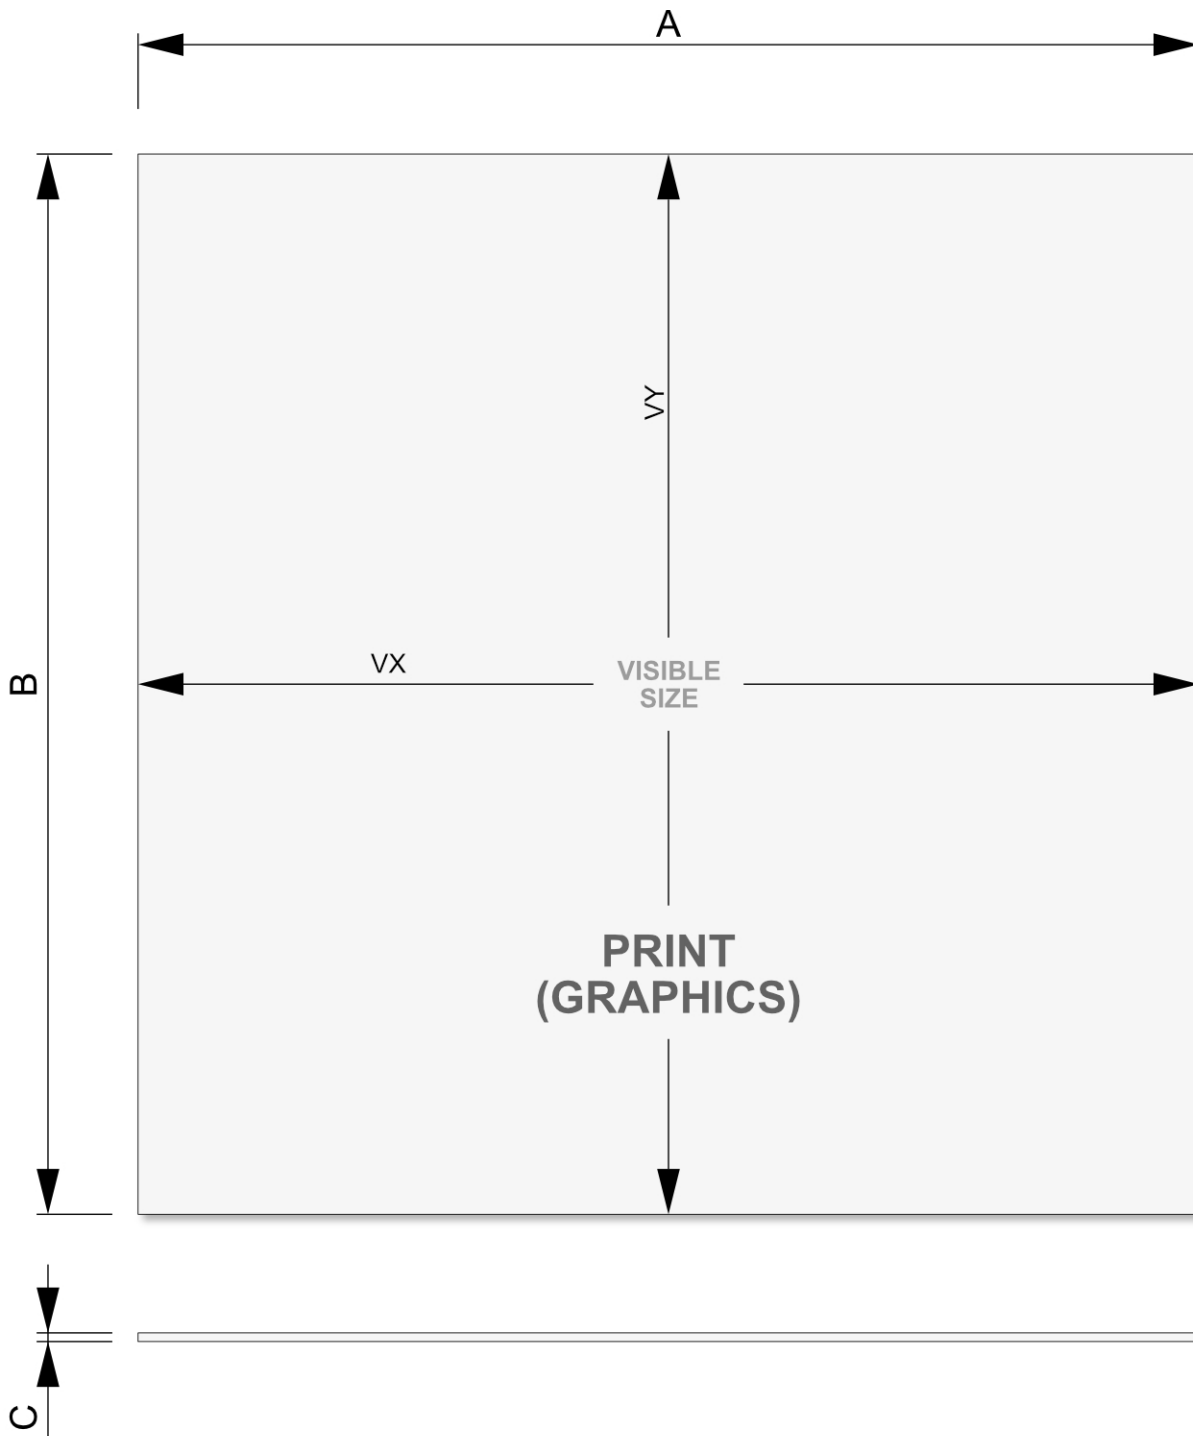

PRODUKTOVÝ LIST

Tisk pro stěnu FlexFrame 300 x 230 cm

STFR3000x2300SSK

- Tisk pro Stěny FlexFrame a Střechu FlexFrame
- Materiál Soft Knit 100% PES, protipožární certifikace B1
- Bezešvý a hladký vzhled

PRODUKTOVÝ LIST

Tisk pro stěnu FlexFrame 300 x 230 cm

STFR3000x2300SSK

PRODUKTOVÝ LIST

Tisk pro stěnu FlexFrame 300 x 230 cm

STFR3000x2300SSK

ZÁKLADNÍ INFORMACE

SKU	Rozměry (mm) (A x B x C)	Formát (mm)	Viditelná část (mm) (VXxVY)	Rozteč otvorů (mm) (XxY)
STFR3000x2300SSK	3000 x 2300 x 14	3000 x 2300 mm	2966 x 2266 mm	-

Orientace	Váha (kg)
Na výšku	1,75

ELEKTRICKÉ PARAMETRY

Osvětlení	Osvětlení barva (K)	Svitivost (cd)	Světelná intenzita (lx)	Příkon (W)
Ne	-	-	-	-

SPECIFIKACE MONITORU

Monitor type	Velikost LCD	Poměr stran	Rozlišení (px)	Kontrast	Rozměry monitoru (mm) (WxHxD)
-	-	-	-	-	-