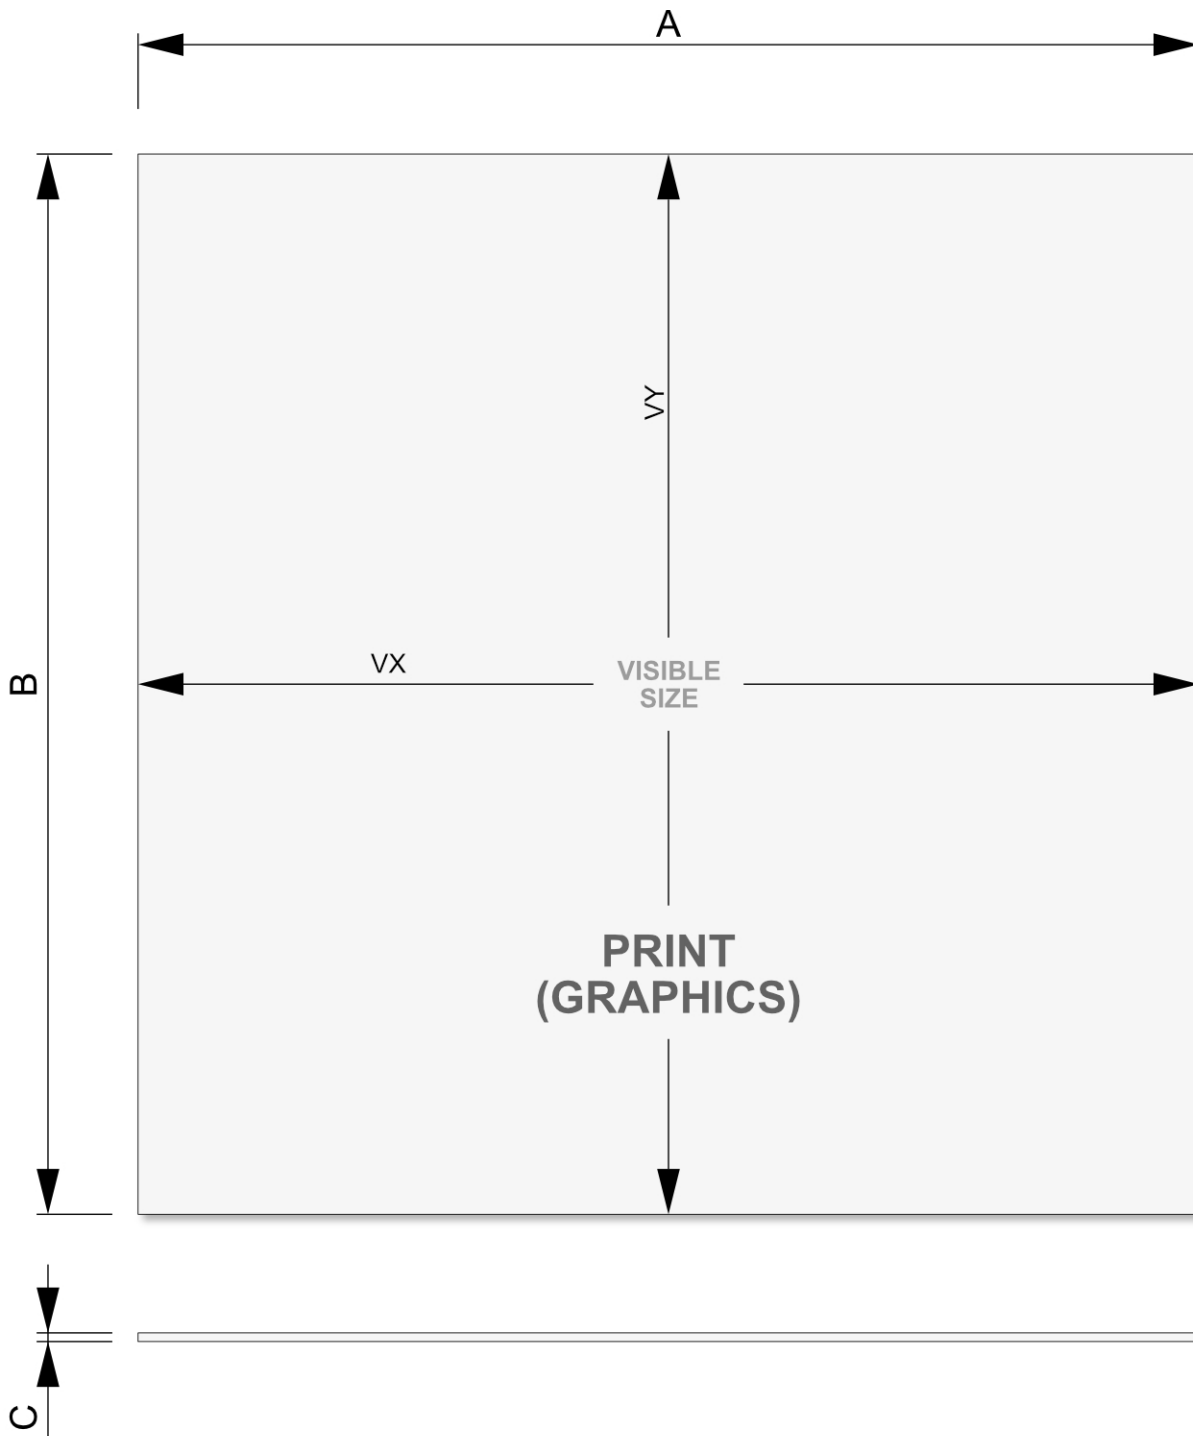

PRODUKTOVÝ LIST

Tisk pro stěnu FlexFrame 200 x 250 cm

STFR2000x2500SSK

- Tisk pro Stěny FlexFrame a Střechu FlexFrame
- Materiál Soft Knit 100% PES, protipožární certifikace B1
- Bezešvý a hladký vzhled

PRODUKTOVÝ LIST

Tisk pro stěnu FlexFrame 200 x 250 cm

STFR2000x2500SSK

PRODUKTOVÝ LIST

Tisk pro stěnu FlexFrame 200 x 250 cm

STFR2000x2500SSK

ZÁKLADNÍ INFORMACE

SKU	Rozměry (mm) (A x B x C)	Formát (mm)	Viditelná část (mm) (VXxVY)	Rozteč otvorů (mm) (XxY)
STFR2000x2500SSK	2000 x 2500 x 14	2000 x 2500 mm	1966 x 2466 mm	-

Orientace	Váha (kg)
Na výšku	1,27

ELEKTRICKÉ PARAMETRY

Osvětlení	Osvětlení barva (K)	Svitivost (cd)	Světelná intenzita (lx)	Příkon (W)
Ne	-	-	-	-

SPECIFIKACE MONITORU

Monitor type	Velikost LCD	Poměr stran	Rozlišení (px)	Kontrast	Rozměry monitoru (mm) (WxHxD)
-	-	-	-	-	-