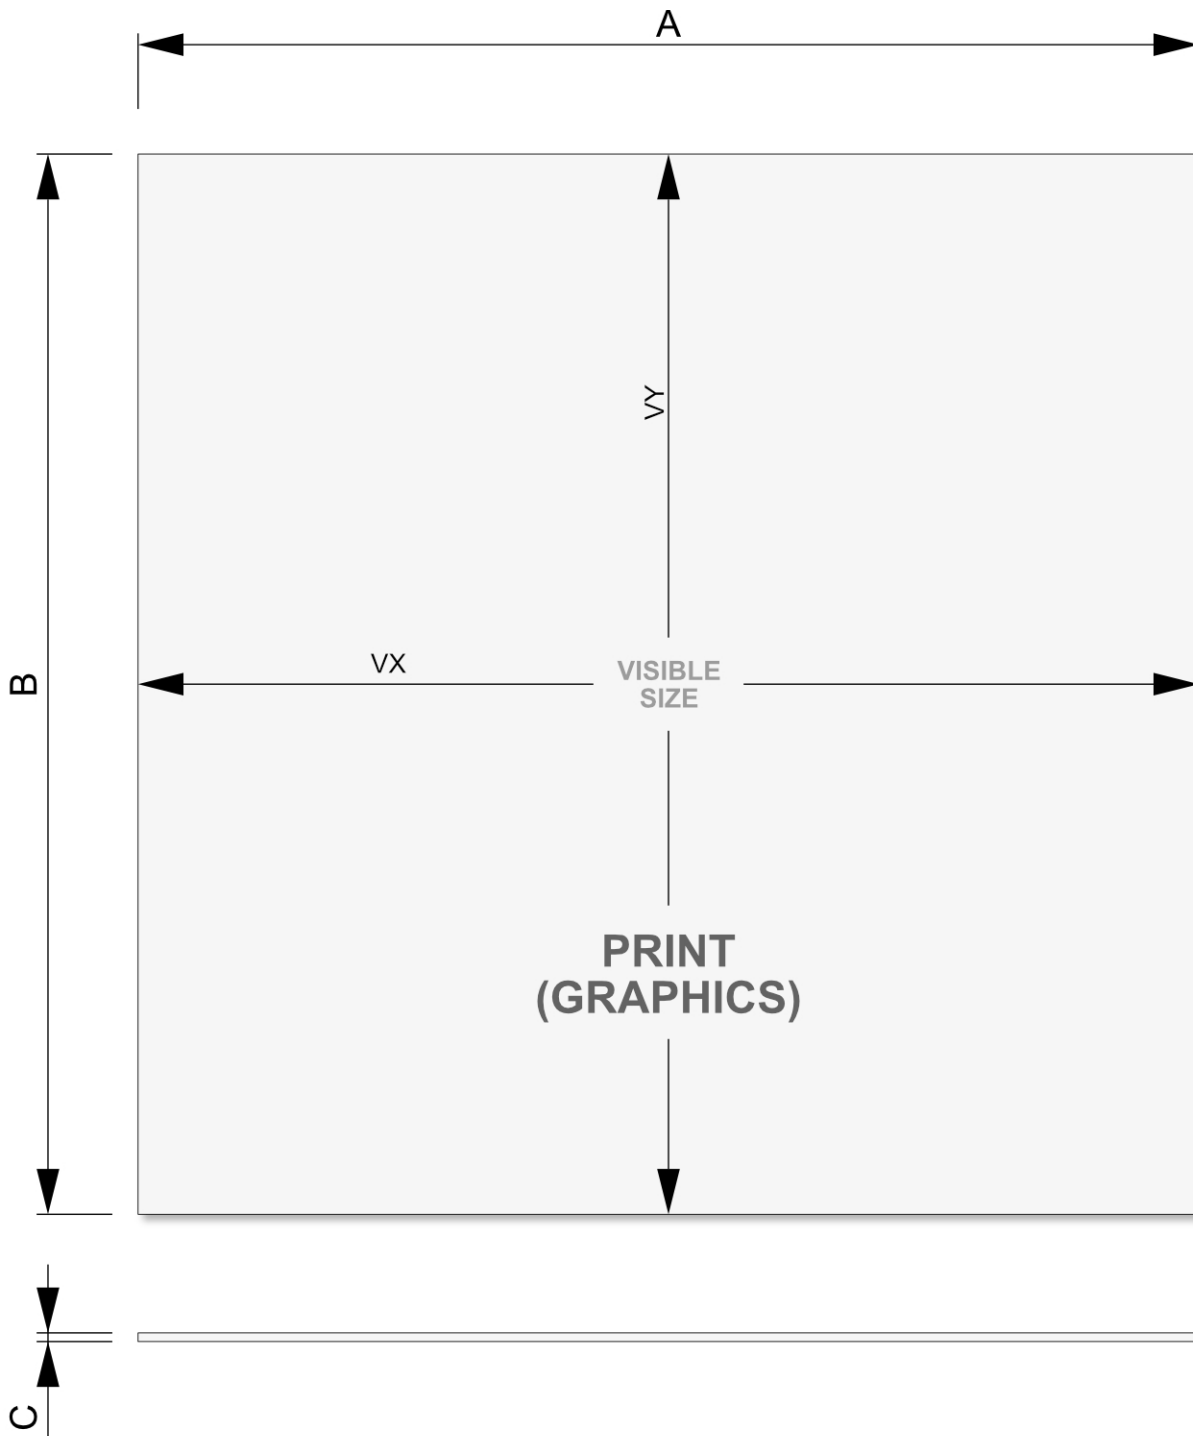

PRODUKTOVÝ LIST

Tisk pro stěnu FlexFrame 200 x 230 cm

STFR2000x2300SSK

- Tisk pro Stěny FlexFrame a Střechu FlexFrame
- Materiál Soft Knit 100% PES, protipožární certifikace B1
- Bezešvý a hladký vzhled

PRODUKTOVÝ LIST

Tisk pro stěnu FlexFrame 200 x 230 cm

STFR2000x2300SSK

PRODUKTOVÝ LIST

Tisk pro stěnu FlexFrame 200 x 230 cm

STFR2000x2300SSK

ZÁKLADNÍ INFORMACE

SKU	Rozměry (mm) (A x B x C)	Formát (mm)	Viditelná část (mm) (VXxVY)	Rozteč otvorů (mm) (XxY)
STFR2000x2300SSK	2000 x 2300 x 14	2000 x 2300 mm	1966 x 2266 mm	-

Orientace	Váha (kg)
Na výšku	1,16

ELEKTRICKÉ PARAMETRY

Osvětlení	Osvětlení barva (K)	Svitivost (cd)	Světelná intenzita (lx)	Příkon (W)
Ne	-	-	-	-

SPECIFIKACE MONITORU

Monitor type	Velikost LCD	Poměr stran	Rozlišení (px)	Kontrast	Rozměry monitoru (mm) (WxHxD)
-	-	-	-	-	-