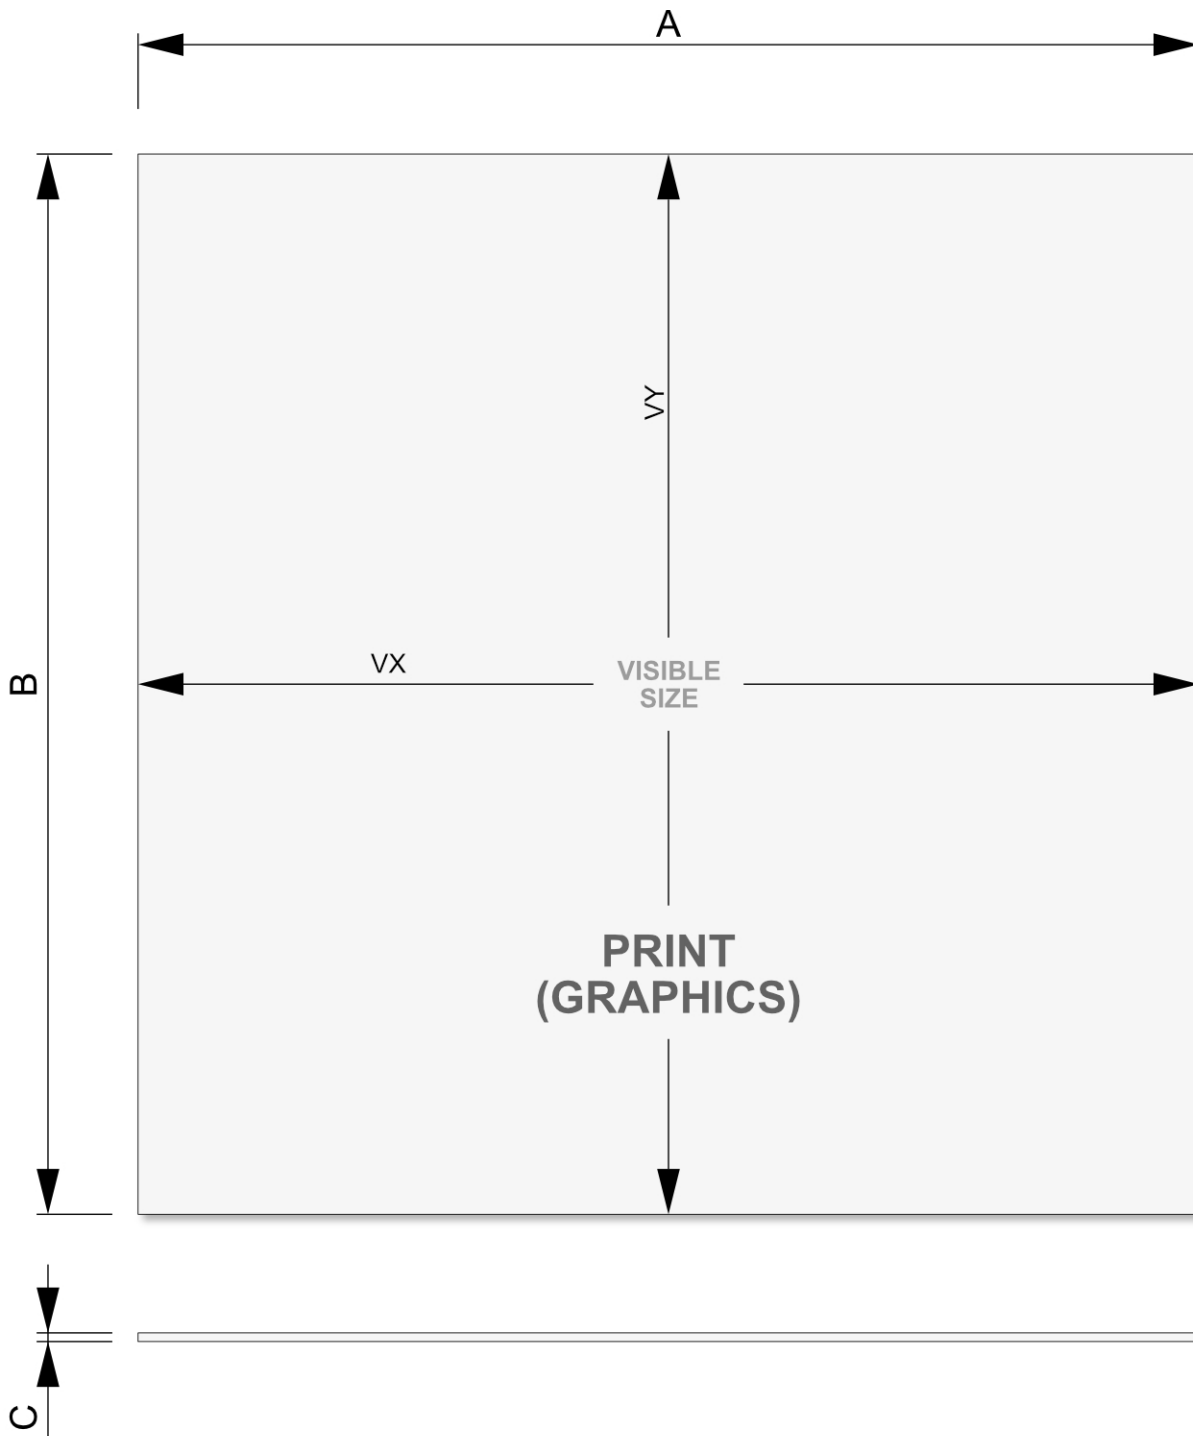

# PRODUKTOVÝ LIST

**Tisk pro stěnu FlexFrame 200 x 200 cm**

**STFR2000x2000SSK**

- Tisk pro Stěny FlexFrame a Střechu FlexFrame
- Materiál Soft Knit 100% PES, protipožární certifikace B1
- Bezešvý a hladký vzhled

# PRODUKTOVÝ LIST

Tisk pro stěnu FlexFrame 200 x 200 cm

STFR2000x2000SSK

## Tisk pro stěnu FlexFrame 200 x 200 cm

STFR2000x2000SSK

### ZÁKLADNÍ INFORMACE

SKU	Rozměry (mm) (A x B x C)	Formát (mm)	Viditelná část (mm) (VXxVY)	Rozteč otvorů (mm) (XxY)
STFR2000x2000SSK	2000 x 2000 x 14	2000 x 2000 mm	1966 x 1966 mm	-

Orientace	Váha (kg)
Na výšku	0,98