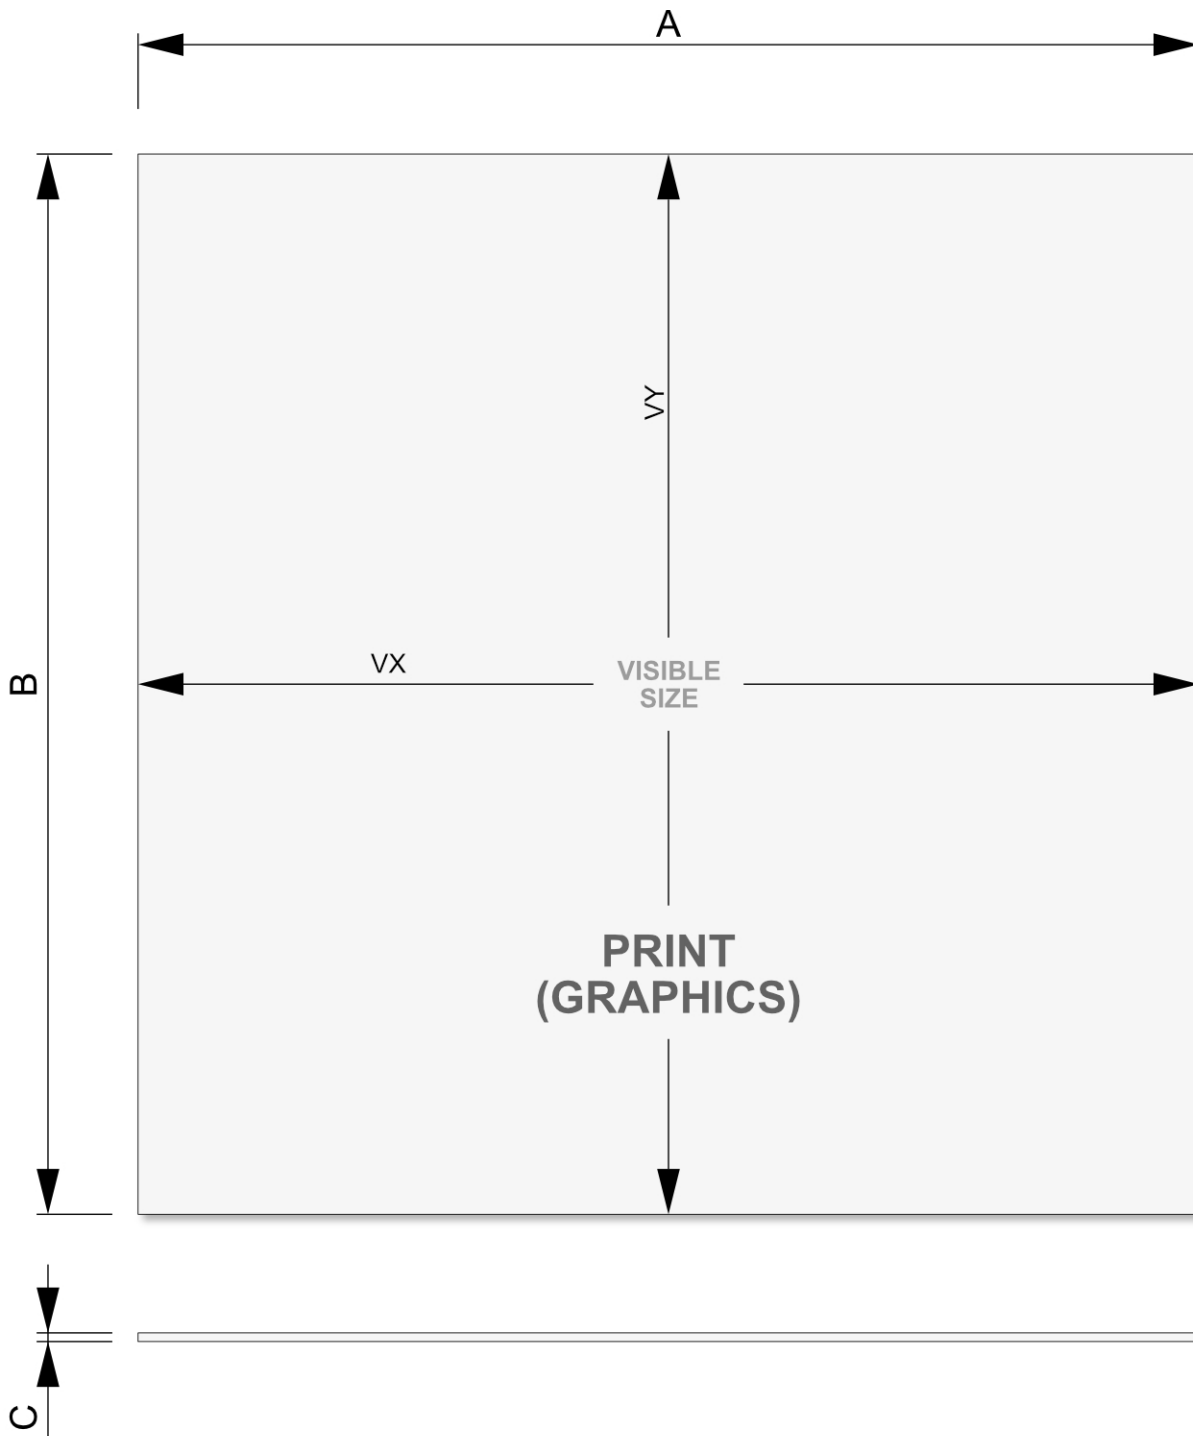

PRODUKTOVÝ LIST

Tisk pro stěnu FlexFrame 100 x 250 cm

STFR1000x2500SSK

- Tisk pro Stěny FlexFrame a Střechu FlexFrame
- Materiál Soft Knit 100% PES, protipožární certifikace B1
- Bezešvý a hladký vzhled

PRODUKTOVÝ LIST

Tisk pro stěnu FlexFrame 100 x 250 cm

STFR1000x2500SSK

PRODUKTOVÝ LIST

Tisk pro stěnu FlexFrame 100 x 250 cm

STFR1000x2500SSK

ZÁKLADNÍ INFORMACE

SKU	Rozměry (mm) (A x B x C)	Formát (mm)	Viditelná část (mm) (VXxVY)	Rozteč otvorů (mm) (XxY)
STFR1000x2500SSK	1000 x 2500 x 2	1000 x 2500 mm	966 x 2466 mm	-

Orientace	Váha (kg)
Na výšku	0,35

ELEKTRICKÉ PARAMETRY

Osvětlení	Osvětlení barva (K)	Svitivost (cd)	Světelná intenzita (lx)	Příkon (W)
Ne	-	-	-	-

SPECIFIKACE MONITORU

Monitor type	Velikost LCD	Poměr stran	Rozlišení (px)	Kontrast	Rozměry monitoru (mm) (WxHxD)
-	-	-	-	-	-