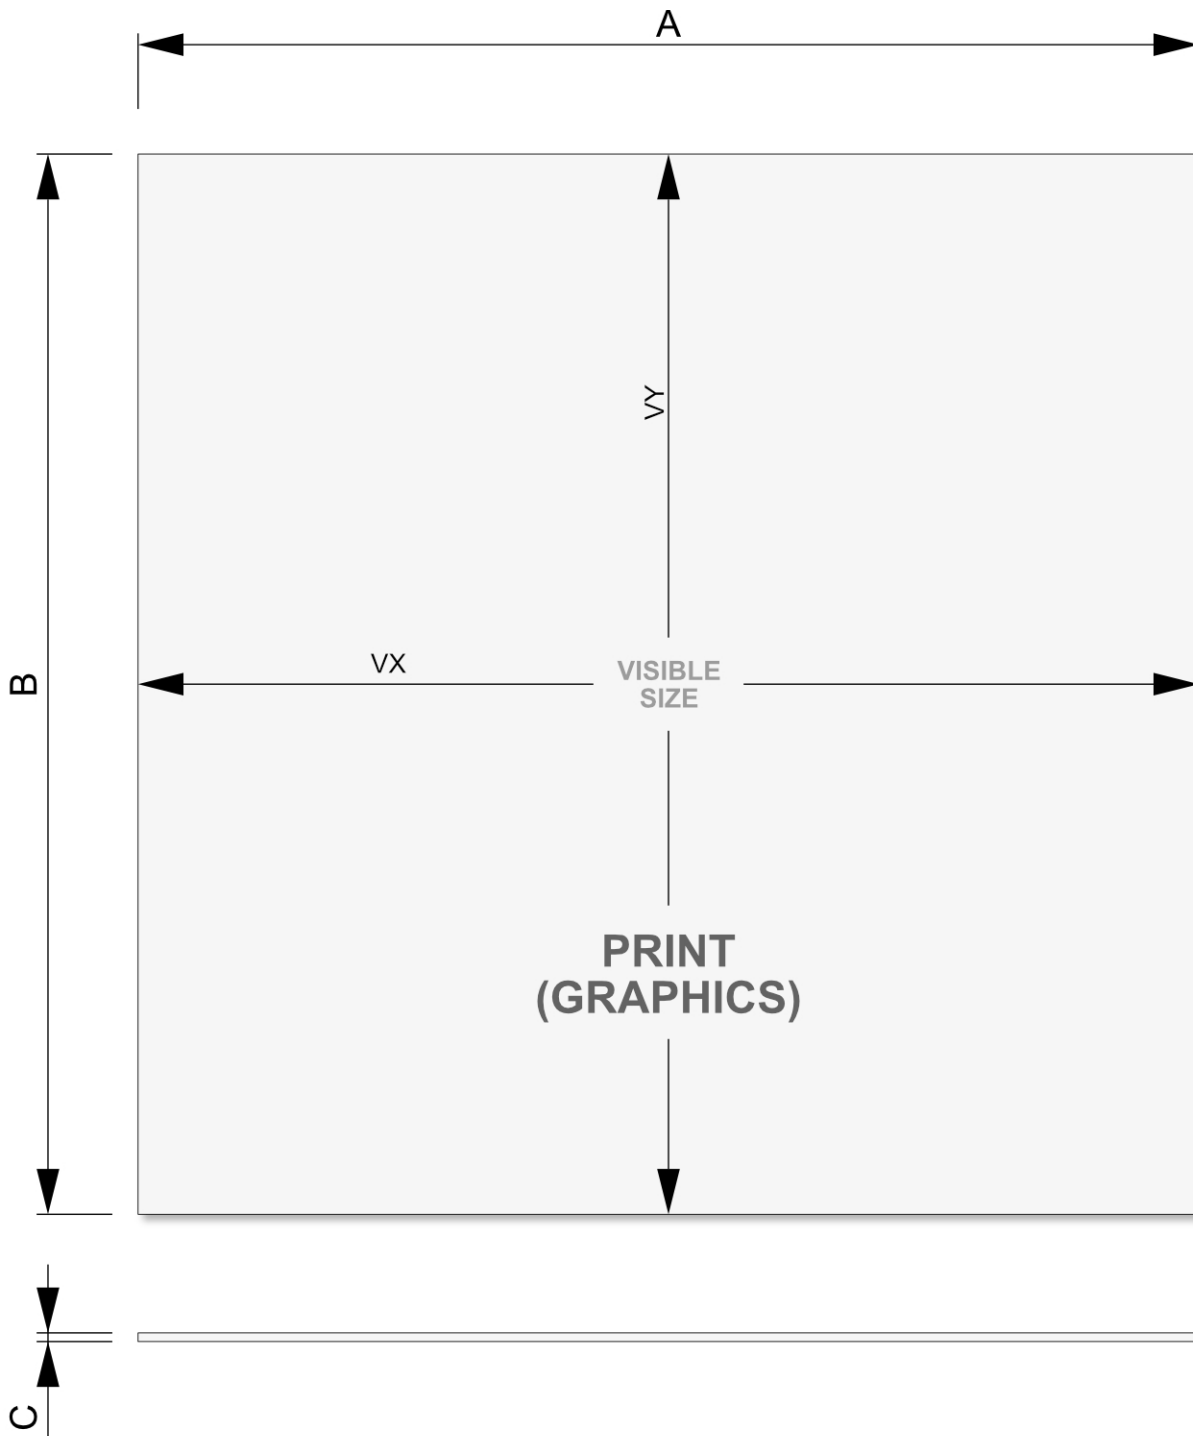

PRODUKTOVÝ LIST

Tisk pro stěnu FlexFrame 100 x 230 cm

STFR1000x2300SSK

- Tisk pro Stěny FlexFrame a Střechu FlexFrame
- Materiál Soft Knit 100% PES, protipožární certifikace B1
- Bezešvý a hladký vzhled

PRODUKTOVÝ LIST

Tisk pro stěnu FlexFrame 100 x 230 cm

STFR1000x2300SSK

PRODUKTOVÝ LIST

Tisk pro stěnu FlexFrame 100 x 230 cm

STFR1000x2300SSK

ZÁKLADNÍ INFORMACE

SKU	Rozměry (mm) (A x B x C)	Formát (mm)	Viditelná část (mm) (VXxVY)	Rozteč otvorů (mm) (XxY)
STFR1000x2300SSK	1000 x 2300 x 2	1000 x 2300 mm	966 x 2266 mm	-

Orientace	Váha (kg)
Na výšku	0,88

ELEKTRICKÉ PARAMETRY

Osvětlení	Osvětlení barva (K)	Svitivost (cd)	Světelná intenzita (lx)	Příkon (W)
Ne	-	-	-	-

SPECIFIKACE MONITORU

Monitor type	Velikost LCD	Poměr stran	Rozlišení (px)	Kontrast	Rozměry monitoru (mm) (WxHxD)
-	-	-	-	-	-