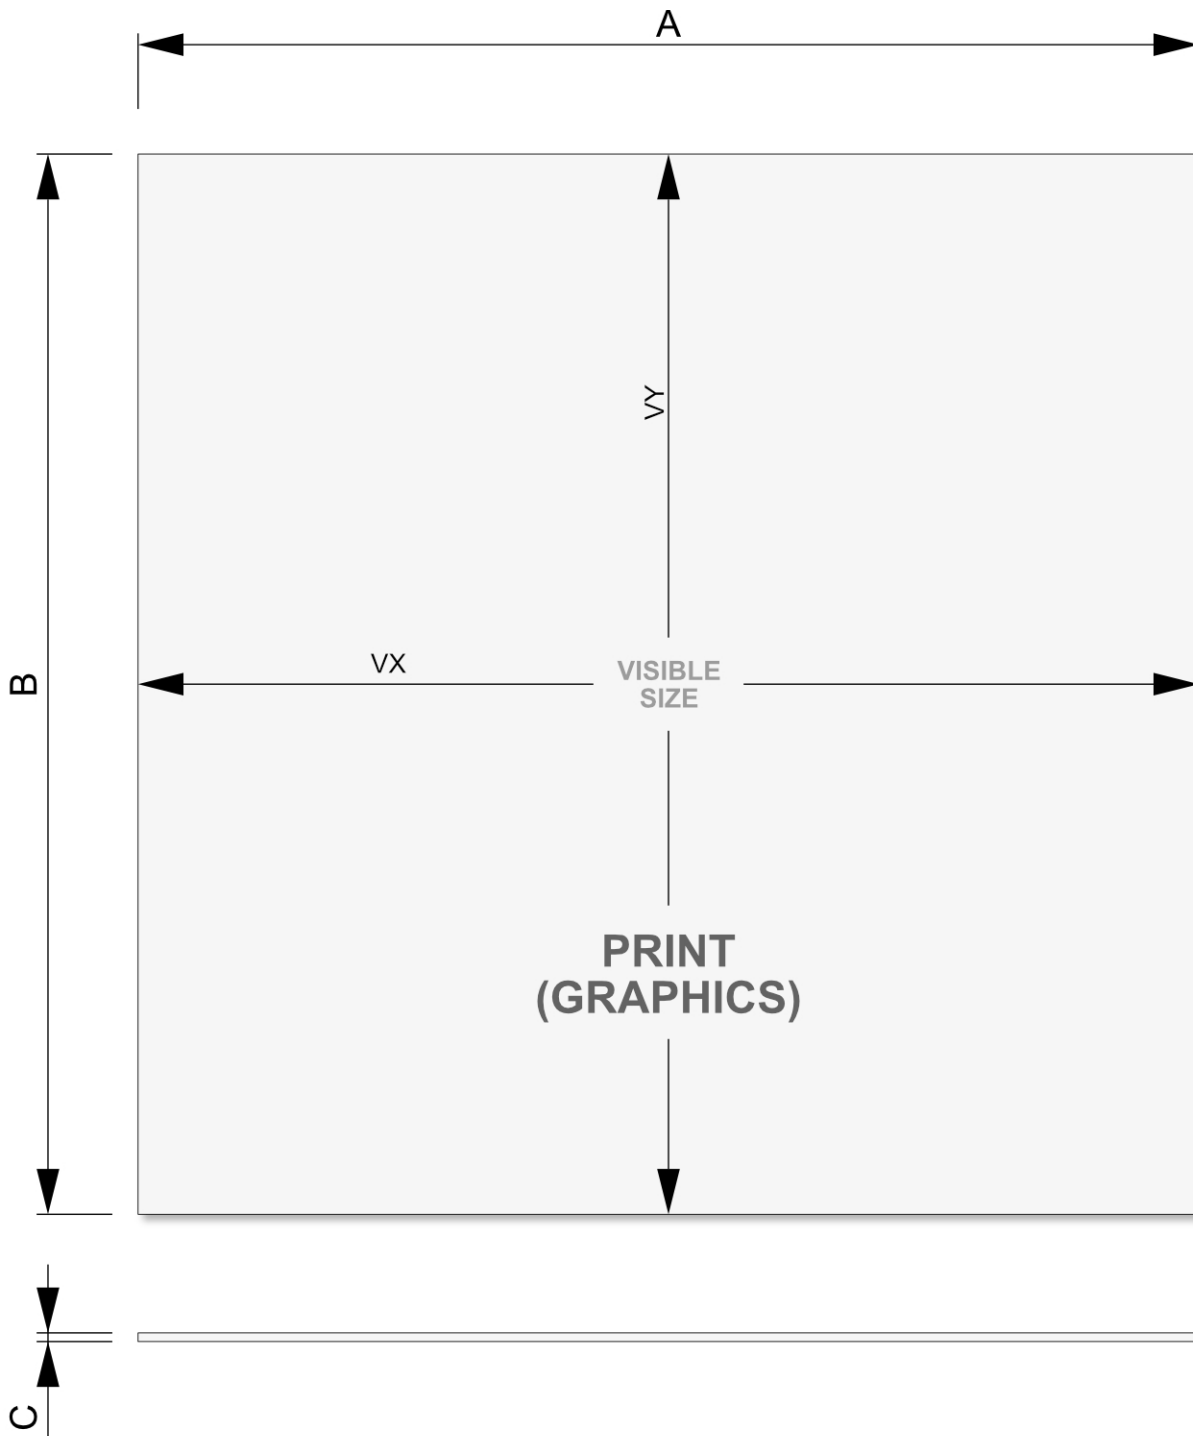

PRODUKTOVÝ LIST

Tisk pro stěnu FlexFrame 100 x 200 cm

STFR1000x2000SSK

- Tisk pro Stěny FlexFrame a Střechu FlexFrame
- Materiál Soft Knit 100% PES, protipožární certifikace B1
- Bezešvý a hladký vzhled

PRODUKTOVÝ LIST

Tisk pro stěnu FlexFrame 100 x 200 cm

STFR1000x2000SSK

PRODUKTOVÝ LIST

Tisk pro stěnu FlexFrame 100 x 200 cm

STFR1000x2000SSK

ZÁKLADNÍ INFORMACE

SKU	Rozměry (mm) (A x B x C)	Formát (mm)	Viditelná část (mm) (VXxVY)	Rozteč otvorů (mm) (XxY)
STFR1000x2000SSK	1000 x 2000 x 2	1000 x 2000 mm	966 x 1966 mm	-

Orientace	Váha (kg)
Na výšku	0,78

ELEKTRICKÉ PARAMETRY

Osvětlení	Osvětlení barva (K)	Svitivost (cd)	Světelná intenzita (lx)	Příkon (W)
Ne	-	-	-	-

SPECIFIKACE MONITORU

Monitor type	Velikost LCD	Poměr stran	Rozlišení (px)	Kontrast	Rozměry monitoru (mm) (WxHxD)
-	-	-	-	-	-