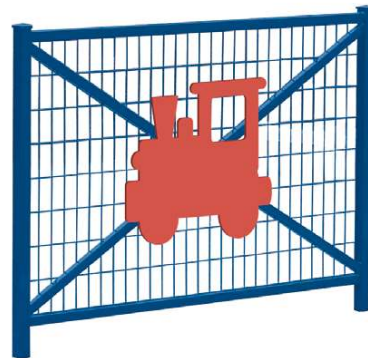

■ Ref. 206010

VÝBĚR ZE 4 MOTIVŮ

Mašinka Výška 600 x 510 mm	Slon ve vagonu Výška 600 x 600 mm	Hroch ve vagonu Výška 600 x 580 mm	Lev ve vagonu Výška 600 x 600 mm

VZORNÍK BAREV

RAL 1023 RAL 3020 RAL 5010 RAL 6018

DĚTSKÁ ŘADA

ZÁBRADLÍ LINEA
„SPECIÁLNĚ PRO ŠKOLY“

Pestrobarevné zábradlí, které je vidět už z dálky, takže dětem zaručí bezpečnost, a které lze doplnit hravými motivy.

Délka: 1 572 mm.
Mřížka: čtvercová oka z drátu o ø 4 mm.
Výška od země: 1 100 mm.
Hlavice: Carrefour.
Výška spodní příčky od země: 150 mm.
Sloupky: ocelové trubky ø 76 mm.
Povrchová úprava: barva na zinkový nátěr dle vzorníku barev (viz strana 9).
Usazení: přímým zapuštěním (patky na přání).
Možnost odnímatelnosti díky soupravě k odnímání Serrubloc®, viz strana 24.

DĚTSKÉ MOTIVY

3 motivy: Had, krokodýl a dinosaurus.
Žárově zinkovaný plech: 3 mm.
Povrchová úprava: barva na žárový zinek, dle vzorníku barev uvedeného vpravo (varianty barev pro hlavice i motivy jsou stejné).
Upevnění: motivy jsou na mřížku umístěny již ve výrobě.

	Jednobarévné bez motivu	Dvoubarévné bez motivu	Dvoubarévné s hadem	Dvoubarévné s krokodýlem	Dvoubarévné s dinosaurem
Reference	206808	206804	206815	206816	206817