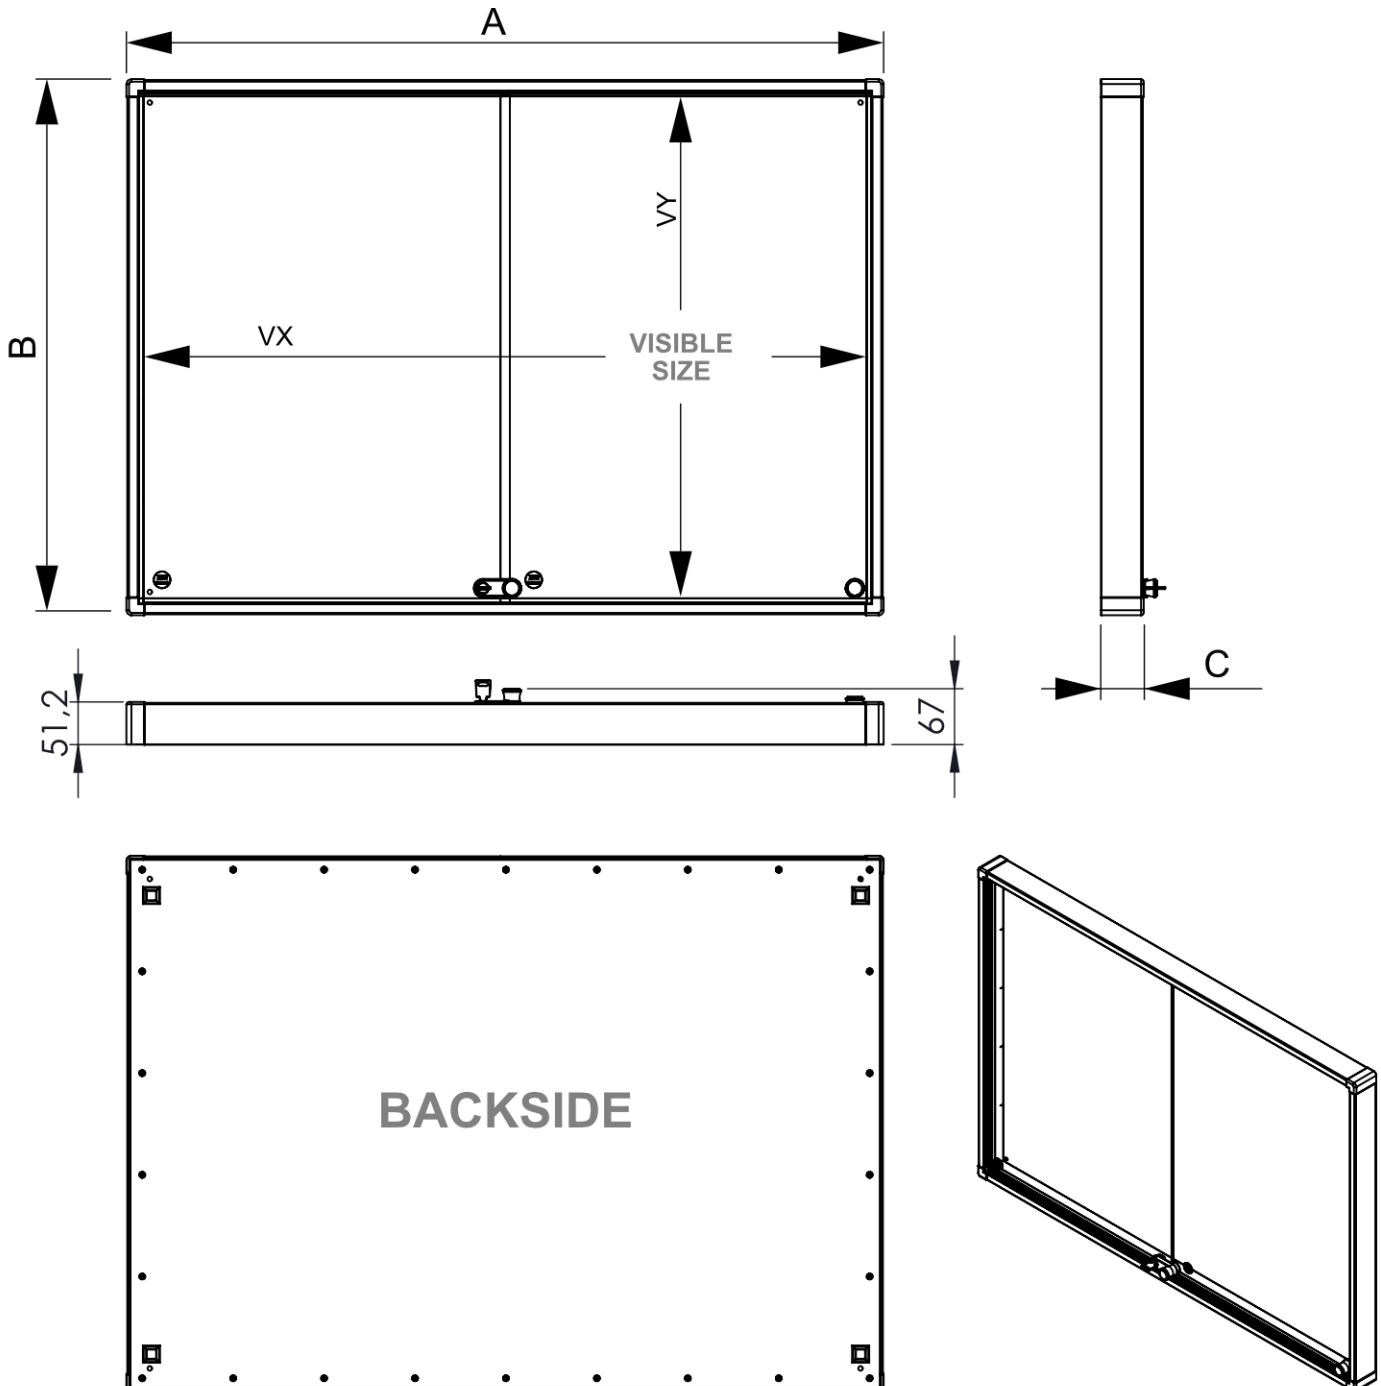

Interiérová Uzamykatelná Vitrína S Posuvnými Dveřmi Slim a bezpečnostní

SCSLR15xA4

- Posuvné dveře ze 4 mm bezpečnostního skla (ESG)
- Bezpečné zaoblené rohy z plastu ABS
- Pro vnitřní použití Certifikát B1

Interiérová Uzamykatelná Vitrína S Posuvnými Dveřmi Slim a bezpečnostní

SCSLR15xA4

Interiérová Uzamykatelná Vitrína S Posuvnými Dveřmi Slim a bezpečnostní

SCSLR15xA4

ZÁKLADNÍ INFORMACE

SKU	Rozměry (mm) (A x B x C)	Formát (mm)	Viditelná část (mm) (VXxVY)	Rozteč otvorů (mm) (XxY)
SCSLR15xA4	1126 x 948 x 50	15 x A4	1100 x 922	-

Orientace	Váha (kg)
Na výšku	18,71

ELEKTRICKÉ PARAMETRY

Osvětlení	Osvětlení barva (K)	Svitivost (cd)	Světelná intenzita (lx)	Příkon (W)
Ne	-	-	-	-

BALENÍ

Balící jednotka 1 (mm)	Balící jednotka 2 (mm)	Balící jednotka 3 (mm)
1227 x 1052 x 112	-	-