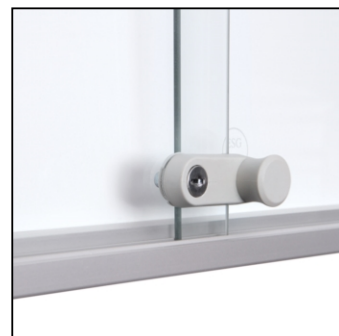

Interiérová Uzamykatelná Vitrína S Posuvnými Dveřmi Slim a bezpečnostní

SCSLR15xA4

- Posuvné dveře ze 4 mm bezpečnostního skla (ESG)
- Bezpečné zaoblené rohy z plastu ABS
- Pro vnitřní použití Certifikát B1

Interiérová Uzamykatelná Vitrína S Posuvnými Dveřmi Slim a bezpečnostní

SCSLR15xA4

Interiérová Uzamykatelná Vitrína S Posuvnými Dveřmi Slim a bezpečnostní

SCSLR15xA4

ZÁKLADNÍ INFORMACE

SKU	Rozměry (mm) (A x B x C)	Formát (mm)	Viditelná část (mm) (VXxVY)	Rozteč otvorů (mm) (XxY)
SCSLR15xA4	1126 x 948 x 50	15 x A4	1100 x 922	-

Orientace	Váha (kg)
Na výšku	18,71

ELEKTRICKÉ PARAMETRY

Osvětlení	Osvětlení barva (K)	Svitivost (cd)	Světelná intenzita (lx)	Příkon (W)
Ne	-	-	-	-

BALENÍ

Balící jednotka 1 (mm)	Balící jednotka 2 (mm)	Balící jednotka 3 (mm)
1227 x 1052 x 112	-	-