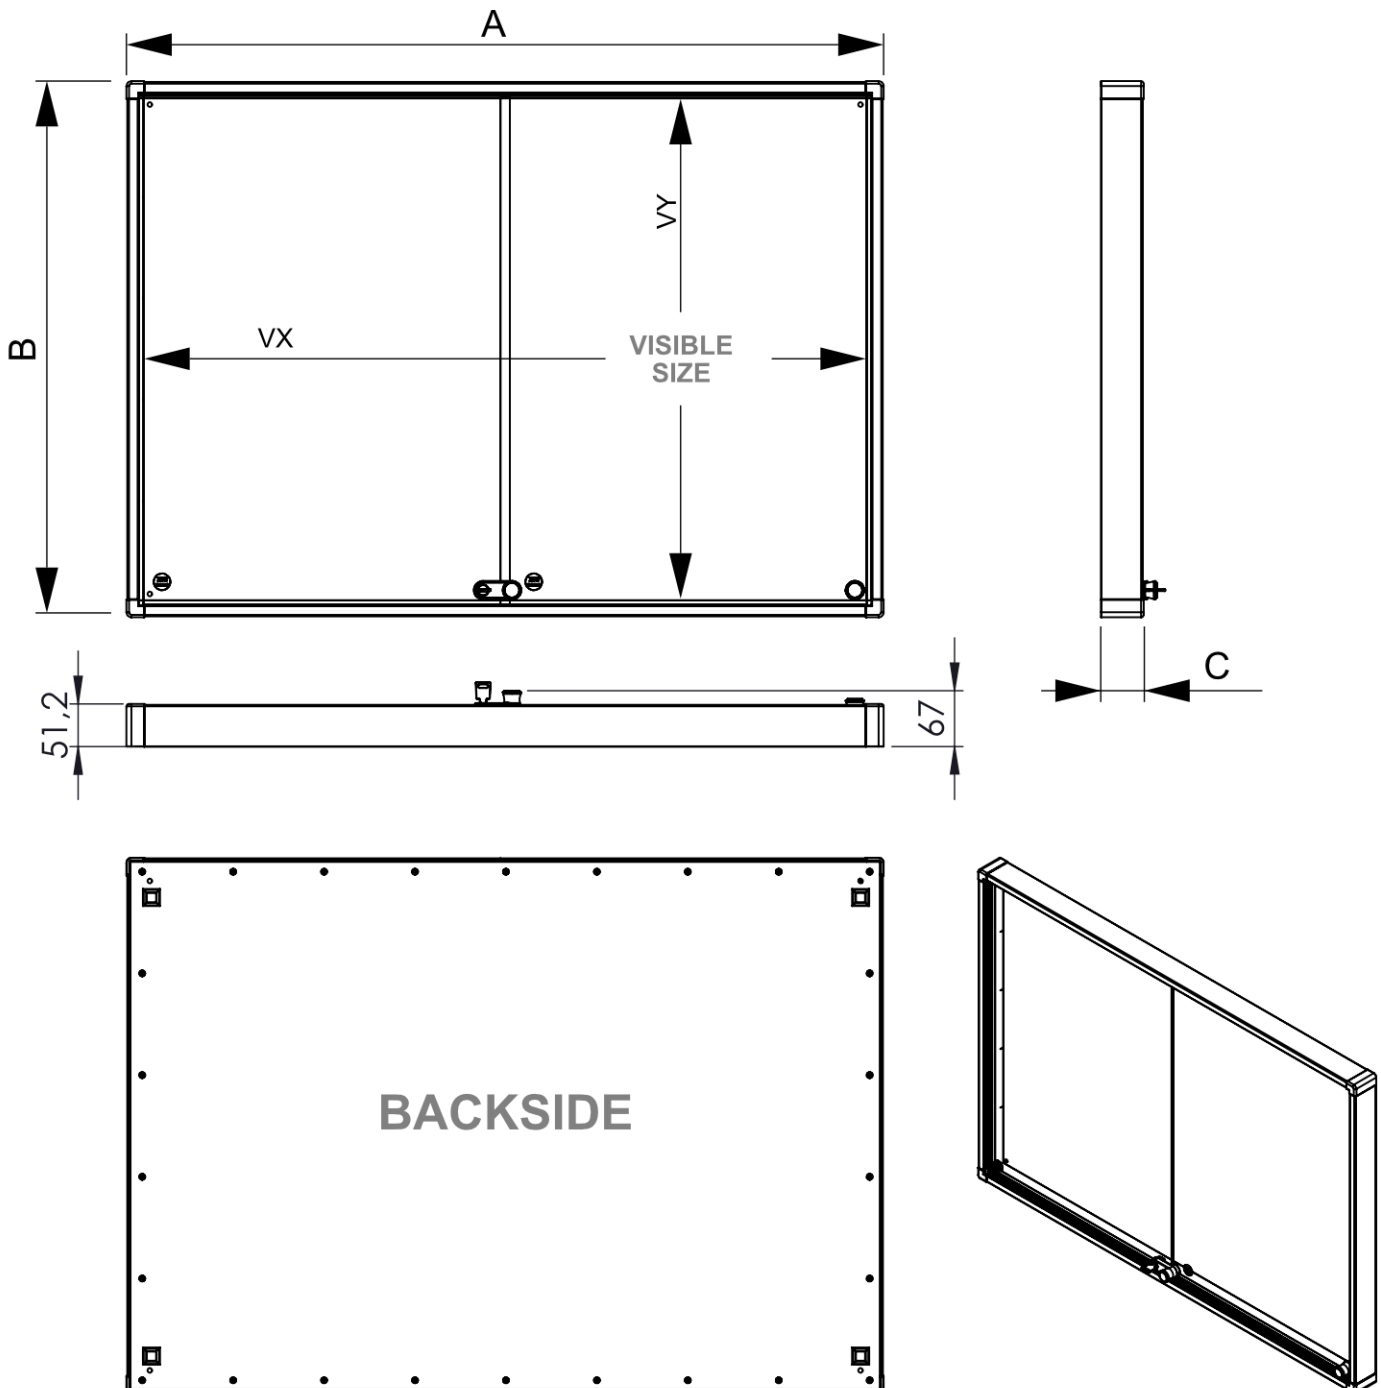

## Interiérová Uzamykatelná Vitrína S Posuvnými Dveřmi Slim a bezpečnostní

SCSLR12xA4

- Posuvné dveře ze 4 mm bezpečnostního skla (ESG)
- Bezpečné zaoblené rohy z plastu ABS
- Pro vnitřní použití Certifikát B1

# Interiérová Uzamykatelná Vitrína S Posuvnými Dveřmi Slim a bezpečnostní

SCSLR12xA4

## Interiérová Uzamykatelná Vitrína S Posuvnými Dveřmi Slim a bezpečnostní

SCSLR12xA4

### ZÁKLADNÍ INFORMACE

SKU	Rozměry (mm) (A x B x C)	Formát (mm)	Viditelná část (mm) (VXxVY)	Rozteč otvorů (mm) (XxY)
SCSLR12xA4	906 x 948 x 50	12 x A4	880 x 922	-

Orientace	Váha (kg)
Na výšku	15,48