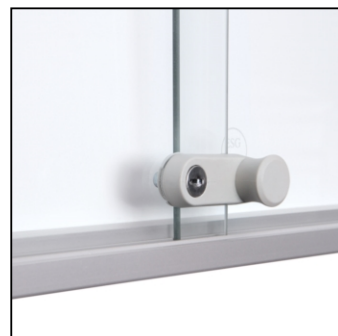

## Interiérová Uzamykatelná Vitrína S Posuvnými Dveřmi Slim a bezpečnostní

SCSLR12xA4

- Posuvné dveře ze 4 mm bezpečnostního skla (ESG)
- Bezpečné zaoblené rohy z plastu ABS
- Pro vnitřní použití Certifikát B1

# Interiérová Uzamykatelná Vitrína S Posuvnými Dveřmi Slim a bezpečnostní

SCSLR12xA4

## Interiérová Uzamykatelná Vitrína S Posuvnými Dveřmi Slim a bezpečnostní

SCSLR12xA4