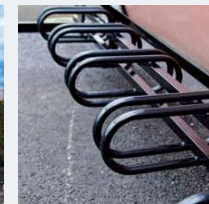

Řešení na klíč tohoto přístřešku, dodávaného se zabudovanými držáky na kola a bočnicemi.