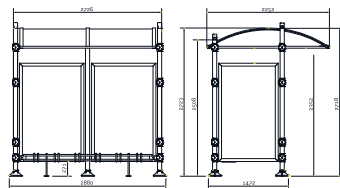

ŘADA PROVINCE PŘÍSTŘEŠEK NA KOLA PROVINCE

Sjednocení vzhledu vašeho městského mobiliáře díky možnosti výběru dekorativních hlavic.

Rozměry: šířka 2 726 x výška 2 350 x hloubka 2 253 mm.
Výběr z pěti hlavic: City, Agora, Boule, Forum nebo Inox.
Konstrukce: sloupky z hliníkové trubky ø 76 mm.
Střeška: traverzy z hliníkového profilu 40 x 60 mm, okapy z hliníkového profilu, klenba z komůrkového polykarbonátu tloušťky 6 mm, s ochranou proti UV záření.
Povrchová úprava: barva dle vzorníku barev (viz strana 9).
Rozšíření: přidavný modul, šířka 2 613 mm.
Stojan na kola: 6 místný, nátěr na žárový zinek v barvě přístřešku (součástí balení).
Usazení: přímým zapuštěním.

■ Ref. 529163

PŘÍSTŘEŠEK NA KOLA PŮLMĚSÍC

Tento robustní přístřešek představuje účinné a elegantní řešení pro zaparkování kol.

Rozměry: šířka 2 800 x výška 2 040 x hloubka 2 465 mm.
Konstrukce: sloupky z ocelových trubek připevněné šrouby s podložkami.
Střeška: traverzy z hliníkového profilu přidělané šrouby, okapy z hliníkového profilu, komůrková klenba tloušťky 4 mm, s ochranou proti UV záření.
Povrchová úprava: barva na žárový zinek dle vzorníku barev (viz strana 9).
Rozšíření: přidavný modul, šířka 2 800 mm.
Bočnice: kouřový polykarbonát, tl. 4 mm.
Stojan na kola: 6 držáků z ocelové trubky ø 22 mm (součástí balení), přichycené na traverzách dodanými nerezovými šrouby.
Usazení: na patky, expanzní šrouby jsou součástí balení.