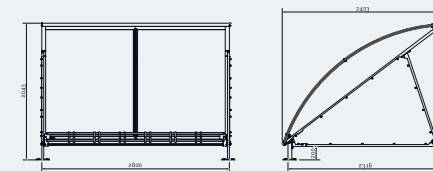

■ Ref. 529030 + 529031

Řešení na klíč tohoto přístřešku, dodávaného se zabudovanými držáky na kola a bočnicemi.