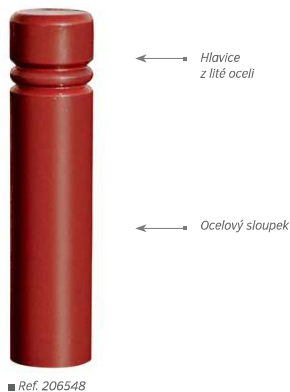

ŘADA PROVINCE

PATNÍK CITY

NOVINKA

Patník: ocelová trubka ø 160 mm.  
 Výška od země: 675 mm.  
 Povrchová úprava: barva na zinkový nátěr dle vzorníku barev (viz strana 9).  
 Usazení fixního patníku: přímé zapuštění.  
 Usazení odnímatelného patníku: systém pro odnímání Serrubloc®, viz strana 37.

Fixní patník	206548
Odnímatelný patník	206549

Ref. 206548

■ Ref. 206548

PATNÍK BARCELONA

Patník: ocelová trubka ø 160, 220 a 270 mm.  
 Povrchová úprava: barva na zinkový nátěr dle vzorníku barev (viz strana 9).  
 Usazení fixního patníku: přímé zapuštění.  
 Usazení odnímatelného patníku: systém pro odnímání Serrubloc®, viz strana 37.

Všechny naše patníky mohou být odnímatelné.  
 Viz strana 37.

V NABÍDCE S 1 NEBO 2 OČKY

ŘADA PROVINCE

PATNÍK AGORA

Patník: litá ocel ø 160 mm.  
 Výška od země: 720 mm.  
 Povrchová úprava: Barva na zinkový nátěr dle vzorníku barev (viz strana 9).  
 Usazení fixního patníku: přímé zapuštění.  
 Usazení odnímatelného patníku: systém pro odnímání Serrubloc®, viz strana 37.