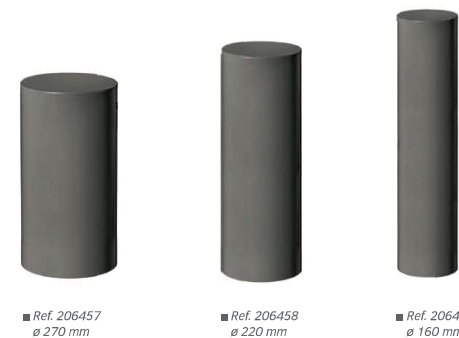

ŘADA PROVINCE

PATNÍK CITY

NOVINKA

Patník: ocelová trubka ø 160 mm.  
 Výška od země: 675 mm.  
 Povrchová úprava: barva na zinkový nátěr dle vzorníku barev (viz strana 9).  
 Usazení fixního patníku: přímé zapuštění.  
 Usazení odnímatelného patníku: systém pro odnímání Serrubloc®, viz strana 37.

Fixní patník	206548
Odnímatelný patník	206549

Ref. 206548

■ Ref. 206548

PATNÍK BARCELONA

Patník: ocelová trubka ø 160, 220 a 270 mm.  
 Povrchová úprava: barva na zinkový nátěr dle vzorníku barev (viz strana 9).  
 Usazení fixního patníku: přímé zapuštění.  
 Usazení odnímatelného patníku: systém pro odnímání Serrubloc®, viz strana 37.

	ø 270 mm	ø 220 mm	ø 160 mm
Výška od země	510 mm	600 mm	700 mm
Fixní patník	206457	206458	206459
Odnímatelný patník	206465	206466	206467

■ Ref. 206457 ø 270 mm

■ Ref. 206458 ø 220 mm

■ Ref. 206459 ø 160 mm

Všechny naše patníky mohou být odnímatelné.  
 Viz strana 37.

V NABÍDCE S 1 NEBO 2 OČKY

ŘADA PROVINCE

PATNÍK AGORA

Patník: litá ocel ø 160 mm.  
 Výška od země: 720 mm.  
 Povrchová úprava: Barva na zinkový nátěr dle vzorníku barev (viz strana 9).  
 Usazení fixního patníku: přímé zapuštění.  
 Usazení odnímatelného patníku: systém pro odnímání Serrubloc®, viz strana 37.