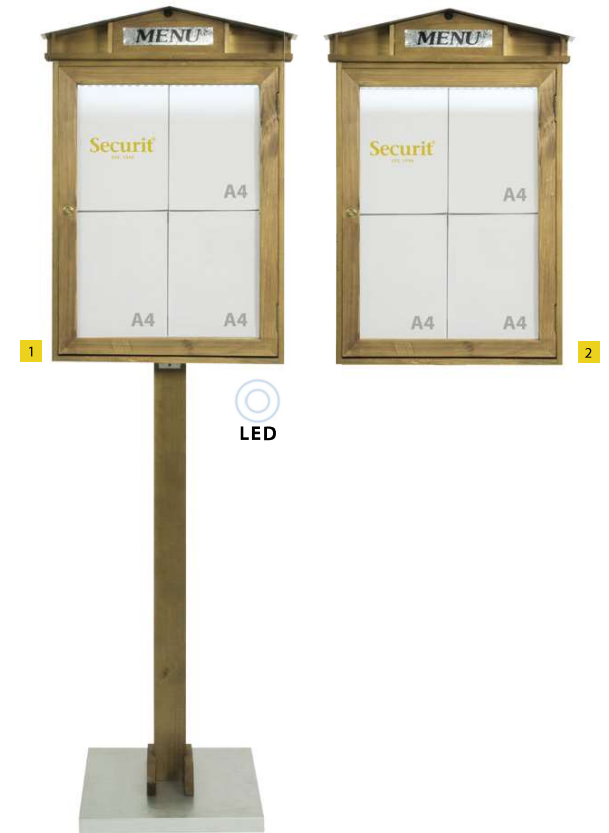

1. 1 **MCS-4A4-WLR-SET** | 184,3x52,3x40,1cm | 17,3kg
   2 **MCS-4A4-WLR** | 81,5x57,5x7,5cm | 3,6kg

1. 2 **MCS-WH-2** | 8x11,5x5cm | 0,8kg

1. 1 **MCS-BATT** | 16,5x7,5x1,3cm | 0,3kg

36h