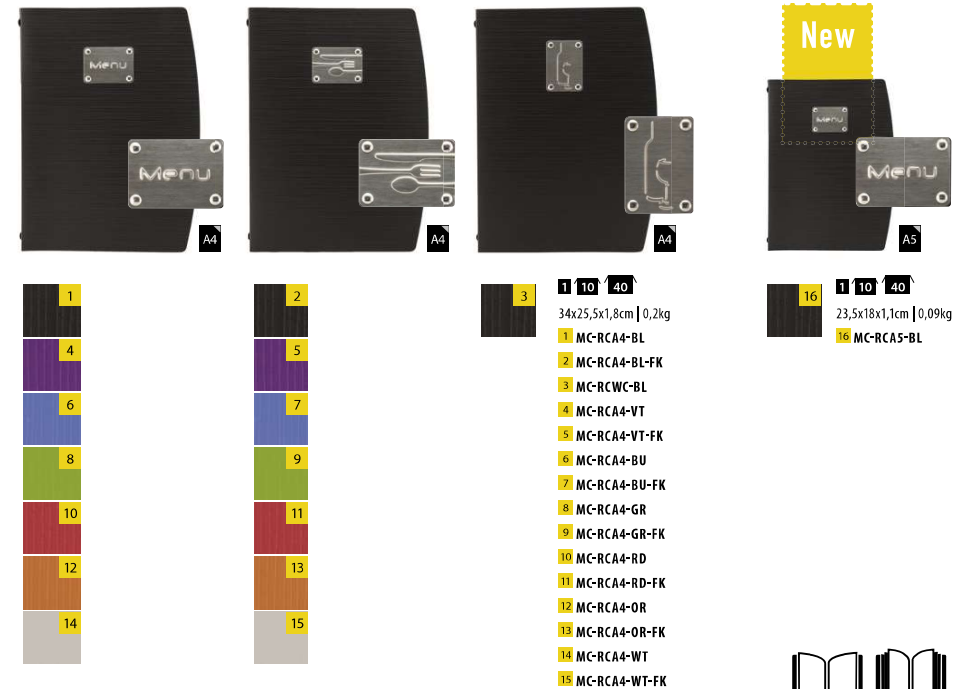

1. 34x25,5x1,8cm | 0,2kg
2. 1 MC-RCA4-BL
   - 2 MC-RCA4-BL-FK
   - 3 MC-RWC-BL
   - 4 MC-RCA4-VT
   - 5 MC-RCA4-VT-FK
   - 6 MC-RCA4-BU
   - 7 MC-RCA4-BU-FK
   - 8 MC-RCA4-GR
   - 9 MC-RCA4-GR-FK
   - 10 MC-RCA4-RD
   - 11 MC-RCA4-RD-FK
   - 12 MC-RCA4-OR
   - 13 MC-RCA4-OR-FK
   - 14 MC-RCA4-WT
   - 15 MC-RCA4-WT-FK