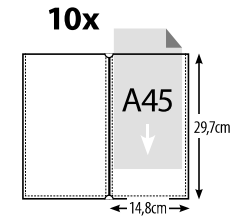

10 20 80
 MC-TIA4 | 45x30x0,1cm | 0,2kg

10 10 100
 MC-TIA5 | 33x30,5x0,4cm | 0,2kg

10 20 100
 MC-TIA5 | 22x32,8x0,4cm | 0,1kg

LEATHER RANGE

- MC-LRA4-RORD
- MC-LRA4-ROBL
- MC-LRA4-EGBL
- MC-LRA4-RWBL
- MC-LRA4-RWBR
- MC-LRA4-RWWT
- MC-LRPM-RWBL