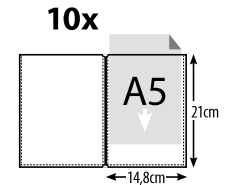

10 20 80
 MC-TIA4 | 45x30x0,1cm | 0,2kg

10 10 100
 MC-TIA5 | 33x30,5x0,4cm | 0,2kg

10 20 100
 MC-TIA5 | 22x32,8x0,4cm | 0,1kg

LEATHER RANGE

- MC-LRA4-RORD
- MC-LRA4-ROBL
- MC-LRA4-EGBL
- MC-LRA4-RWBL
- MC-LRA4-RWBR
- MC-LRA4-RWWT
- MC-LRPM-RWBL