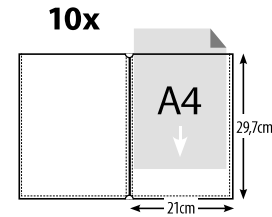

10 20 80
 MC-TIA4 | 45x30x0,1cm | 0,2kg

10 10 100
 MC-TIA5 | 33x30,5x0,4cm | 0,2kg

10 20 100
 MC-TIA5 | 22x32,8x0,4cm | 0,1kg

LEATHER RANGE

- MC-LRA4-RORD
- MC-LRA4-ROBL
- MC-LRA4-EGBL
- MC-LRA4-RWBL
- MC-LRA4-RWBR
- MC-LRA4-RWWT
- MC-LRPM-RWBL