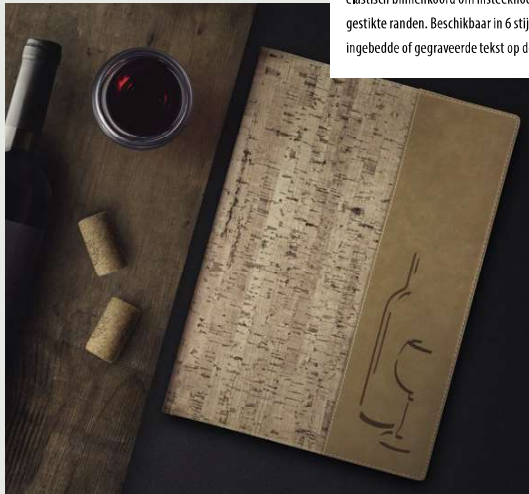

DESIGN RANGE

PU material menu holder, easy to clean, elastic inner cord to hold inserts, stitched edges. Available in six styles and designs with embedded or engraved text on cover.

FR Couverture en Polyuréthane, facile à nettoyer, élastique intérieur pour l'insertion et maintien des inserts, bords cousus. Disponible en 6 styles et coloris différents avec inscription incorporée ou en relief sur la couverture.

DE Polyurethan Speisekarten mit handgestickten Seitenrändern und elastischem Band für das Befestigen der Einlagen. Einfach zu reinigendes Material. Erhältlich in 6 verschiedenen Designs.

IT Realizzato in similpelle, facile da pulire, elastico all'interno per contenere gli inserti, bordi rifiniti. Disponibile in 6 stili e design con testo in rilievo o bassorilievo sulla copertina.

ES Porta menú de simil cuero PU, fácil de limpiar, con cordón interior elástico para sostener las fundas y bordes cosidos. Disponible en 6 estilos y diseños con el texto en relieve o incrustado en la cubierta.

PT Suporte para menus com efeito pele, fácil de limpar. Com elástico interior que permite suportar as micas e bordas costuradas. Disponível em 6 estilos diferentes, com texto embutido na capa.

NL Menukaart van PU-materiaal, eenvoudig te reinigen, elastisch binnenkoord om insteekhoezen vast te houden, gestikte randen. Beschikbaar in 6 stijlen en ontwerpen met ingebedde of gegraveerde tekst op de omslag.