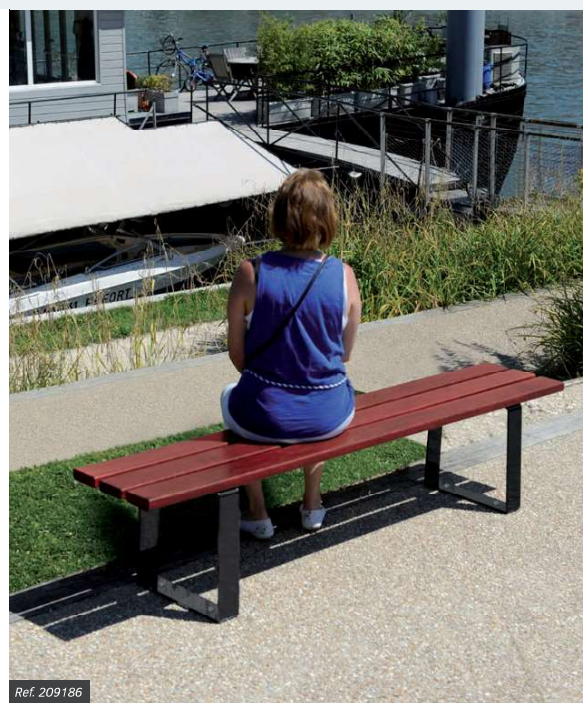

Ref. 209412

Ref. 209186

ŘADA BENÁTKY LAVIČKA BENÁTKY

Lavička s moderními liniemi, která vašemu prostoru pro oddech dodá na osobitosti.

Délka: 1 800 mm.

Konstrukce: ocel šířky 450 x 450 mm, tl. 3 mm, barva na zinek dle vzorníku barev (viz strana 9).

Kombinace oceli a dřeva: sedací plocha z exotického dřeva, tl. 36 mm, povrchová úprava: lazura světlý dub nebo mahagon, opěradlo celodřevěné nebo v kombinaci oceli a dřeva.

Celokovová verze: sedací plocha a opěradlo z plechu se zinkovým nátěrem, barva dle vzorníku barev (viz strana 9).

Usazení: na patkách.