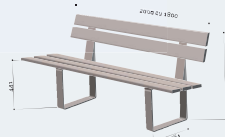

Připraveno ke smontování

Délka 2 000 mm – exotické dřevo	209415
Délka 1 800 mm – borovice třídy IV	209410 NOVINKA

Produkty jsou dodávány připravené ke smontování.

Lavičky a lavice RIGA jsou nabízeny ve dvou různých verzích – z exotického dřeva a z borovice třídy IV, takže se přizpůsobí jakémukoli rozpočtu.

LAVICE RIGA

Čistý a robustní design pro vaše pohodlí.

Dvě délky: 1 800 nebo 2 000 mm podle typu dřeva.

Konstrukce: ocel šířky 80 mm, tl. 8 mm, barva na zinek dle vzorníku barev (viz strana 9).

Verze exotické dřeva: sedací plocha z exotického dřeva, tl. 36 mm, povrchová úprava: lazura mahagon nebo světlý dub.

Usazení: na patkách.

Délka 2 000 mm – exotické dřevo	209186
Délka 1 800 mm – borovice třídy IV	209199 NOVINKA