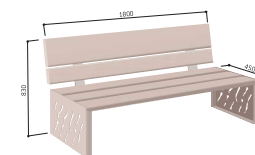

Připraveno ke smontování

	Dřevěné opěradlo	Opěradlo v kombinaci oceli a dřeva	Celokovová
Reference	209416	209412	209419