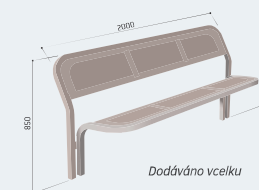

ŘADA CONVIVIALE® LAVIČKA CONVIVIALE®

Tato lavička má maximální životnost a nevyžaduje pravidelnou údržbu, navíc nabízí pohodlí, které každého uživatele překvapí.

Délka: 2 000 mm.

Konstrukce: ocelový profil 40 x 40 mm.

Sedací plocha a opěradlo: děrovaný ocelový plech, tl. 2 mm.

Usazení: přímým zapuštěním.

Reference	209020

Dodáváno vcelku