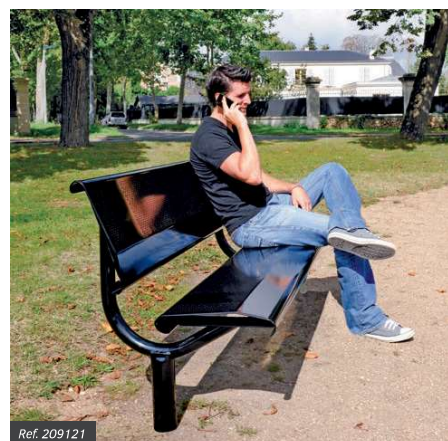

Ref. 209121

Volitelná dekorativní patka