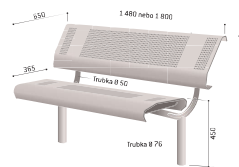

LAVIČKA OSLO

Nenápadná a nadčasová lavička.

Dvě délky: 1 500 nebo 1 800 mm.

Konstrukce: ocelová trubka ø 76 mm.

Sedací plocha a opěradlo: děrovaný ocelový plech tl. 2,5 mm, hrany a okraje jsou na koncích zaobleny z důvodu bezpečnosti.

Povrchová úprava: barva na zinek dle vzorníku barev (viz strana 9).

Usazení: přímým zapuštěním.

Délka 1 500 mm	209120

Délka 1 800 mm	209121

Volitelná dekorativní patka	206108

ŘADA CONVIVIALE® LAVIČKA CONVIVIALE®

Tato lavička má maximální životnost a nevyžaduje pravidelnou údržbu, navíc nabízí pohodlí, které každého uživatele překvapí.

Délka: 2 000 mm.

Konstrukce: ocelový profil 40 x 40 mm.

Sedací plocha a opěradlo: děrovaný ocelový plech, tl. 2 mm.

Usazení: přímým zapuštěním.

Reference	209020

LAVICE OSLO

Délka: 1 500 mm.

Konstrukce: ocelová trubka ø 76 mm.

Sedací plocha: děrovaný ocelový plech tl. 2,5 mm, hrany a okraje jsou na koncích zaobleny z důvodu bezpečnosti.

Usazení: přímým zapuštěním.

Volitelné: dekorativní patka z litého hliníku pro zakrytí zapuštění.

Lavice	209160

Volitelná dekorativní patka	206108

ŘADA CONVIVIALE® LAVICE CONVIVIALE®

Délka: 2 000 mm.

Konstrukce: ocelový profil 40 x 40 mm.

Sedací plocha: děrovaný ocelový plech, tl. 2 mm.

Usazení: přímým zapuštěním.

Reference	209050