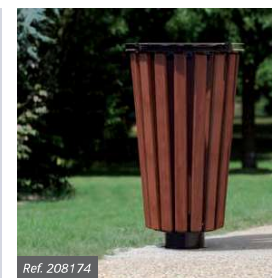

Ref. 208174