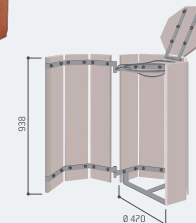

Ref. 208068