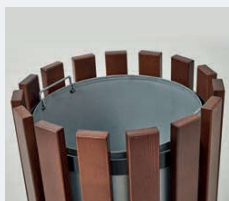

KOŠ LUTON 45 LITROVÝ

Jednoduchý a funkční odpadkový koš.

Rozměry: ø 380 x výška 600 mm.

Konstrukce: laťky z impregnované borovice, tl. 20 mm.

Povrchová úprava: lazura na dřevo, barevný odstín „Teak“.

Vnitřní nádoba: součástí balení.

Usazení: na patkách.

Reference 208072