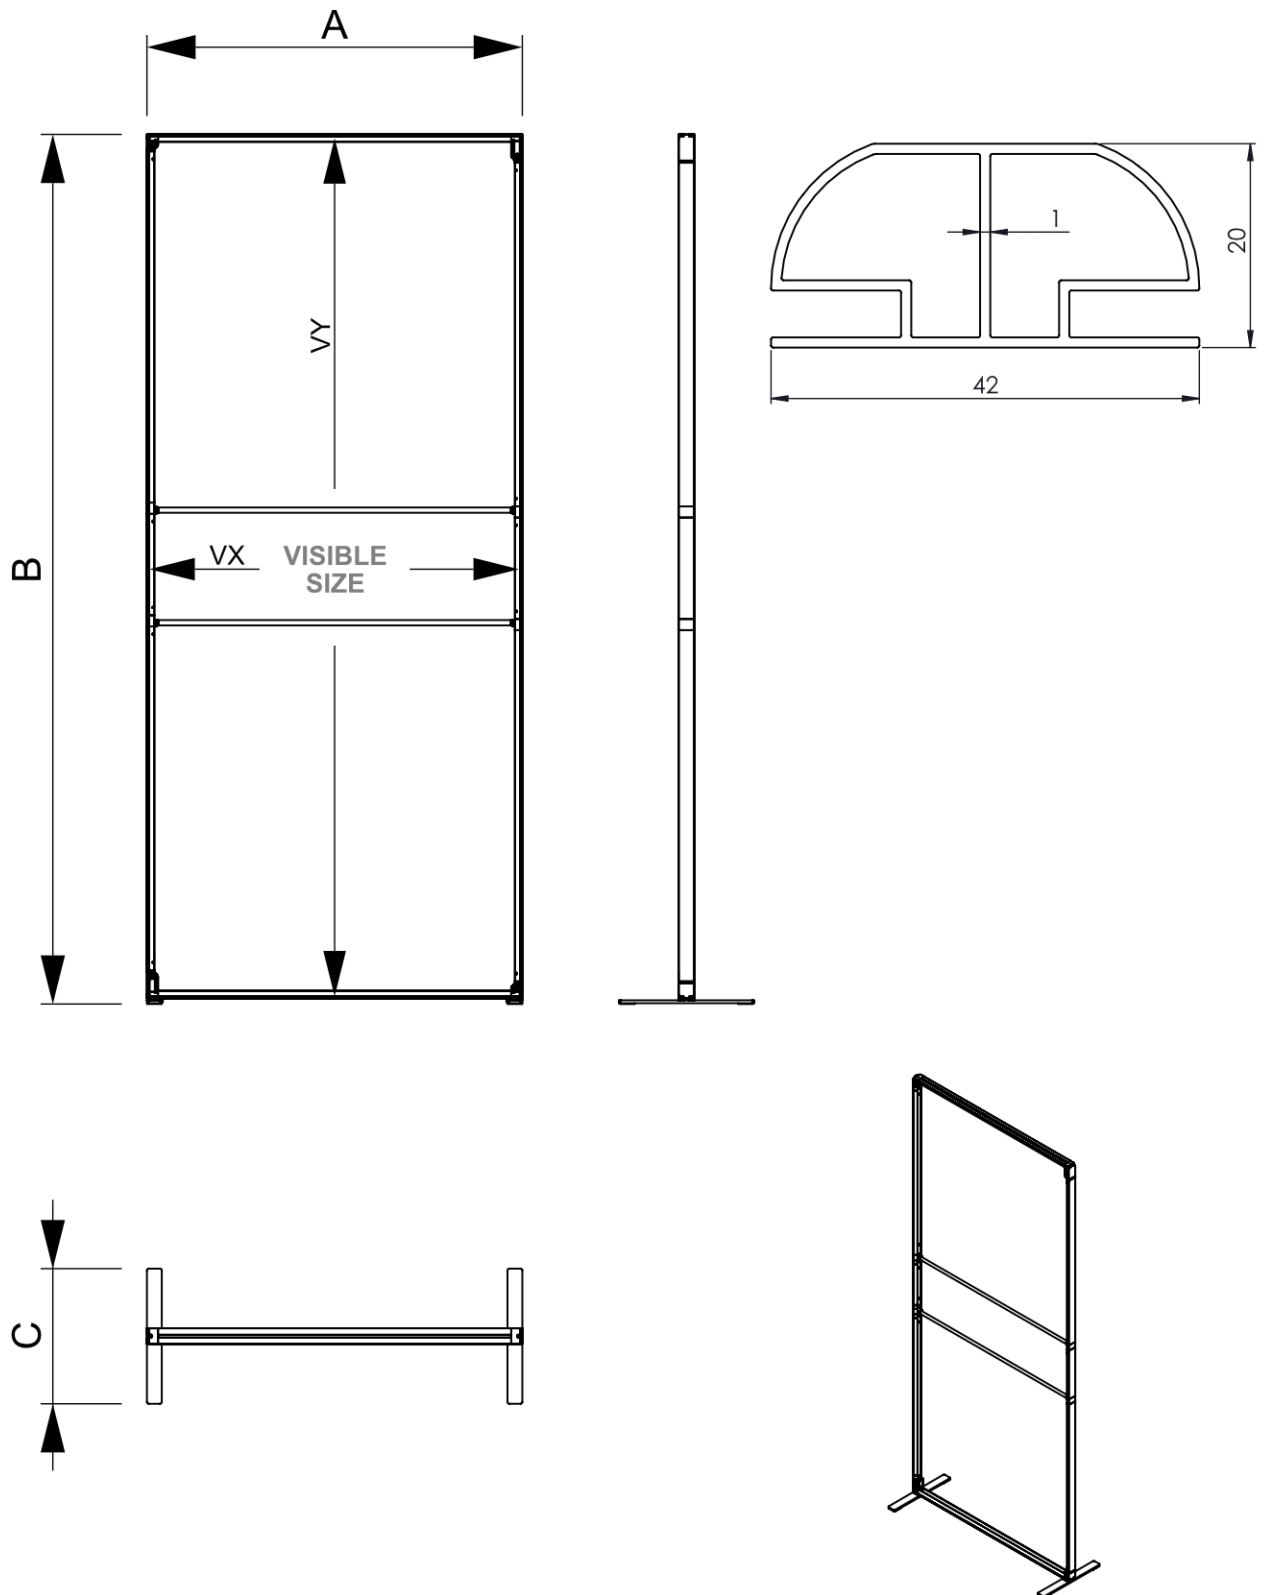

PRODUKTOVÝ LIST

Stěna FlexFrame 100 x 250 cm Černá (vč. prodlužovací sady 50 cm)

FFWBL100x250

- Modulární systém s výškou až 250 cm
- Snadné sestavení bez použití nářadí, mnoho možností díky spojovacím prvkům
- Možnost celoplošné látky s potiskem přes několik rámu až do šíře 5 metrů

PRODUKTOVÝ LIST

Stěna FlexFrame 100 x 250 cm Černá (vč. prodlužovací sady 50 cm)

FFWBL100x250

PRODUKTOVÝ LIST

Stěna FlexFrame 100 x 250 cm Černá (vč. prodlužovací sady 50 cm)

FFWBL100x250

ZÁKLADNÍ INFORMACE

SKU	Rozměry (mm) (A x B x C)	Formát (mm)	Viditelná část (mm) (VXxVY)	Rozteč otvorů (mm) (XxY)
FFWBL100x250	1000 x 2500 x 360	1000 x 2500 mm	996 x 2466 mm	-

Orientace	Váha (kg)
Na výšku	4,75

ELEKTRICKÉ PARAMETRY

Osvětlení	Osvětlení barva (K)	Svitivost (cd)	Světelná intenzita (lx)	Příkon (W)
Ne	-	-	-	-

BALENÍ

Balící jednotka 1 (mm)	Balící jednotka 2 (mm)	Balící jednotka 3 (mm)
1090 x 290 x 85	-	-

Paleta počet ks	Váha palety (kg)	Typ palety
48	325	EUR