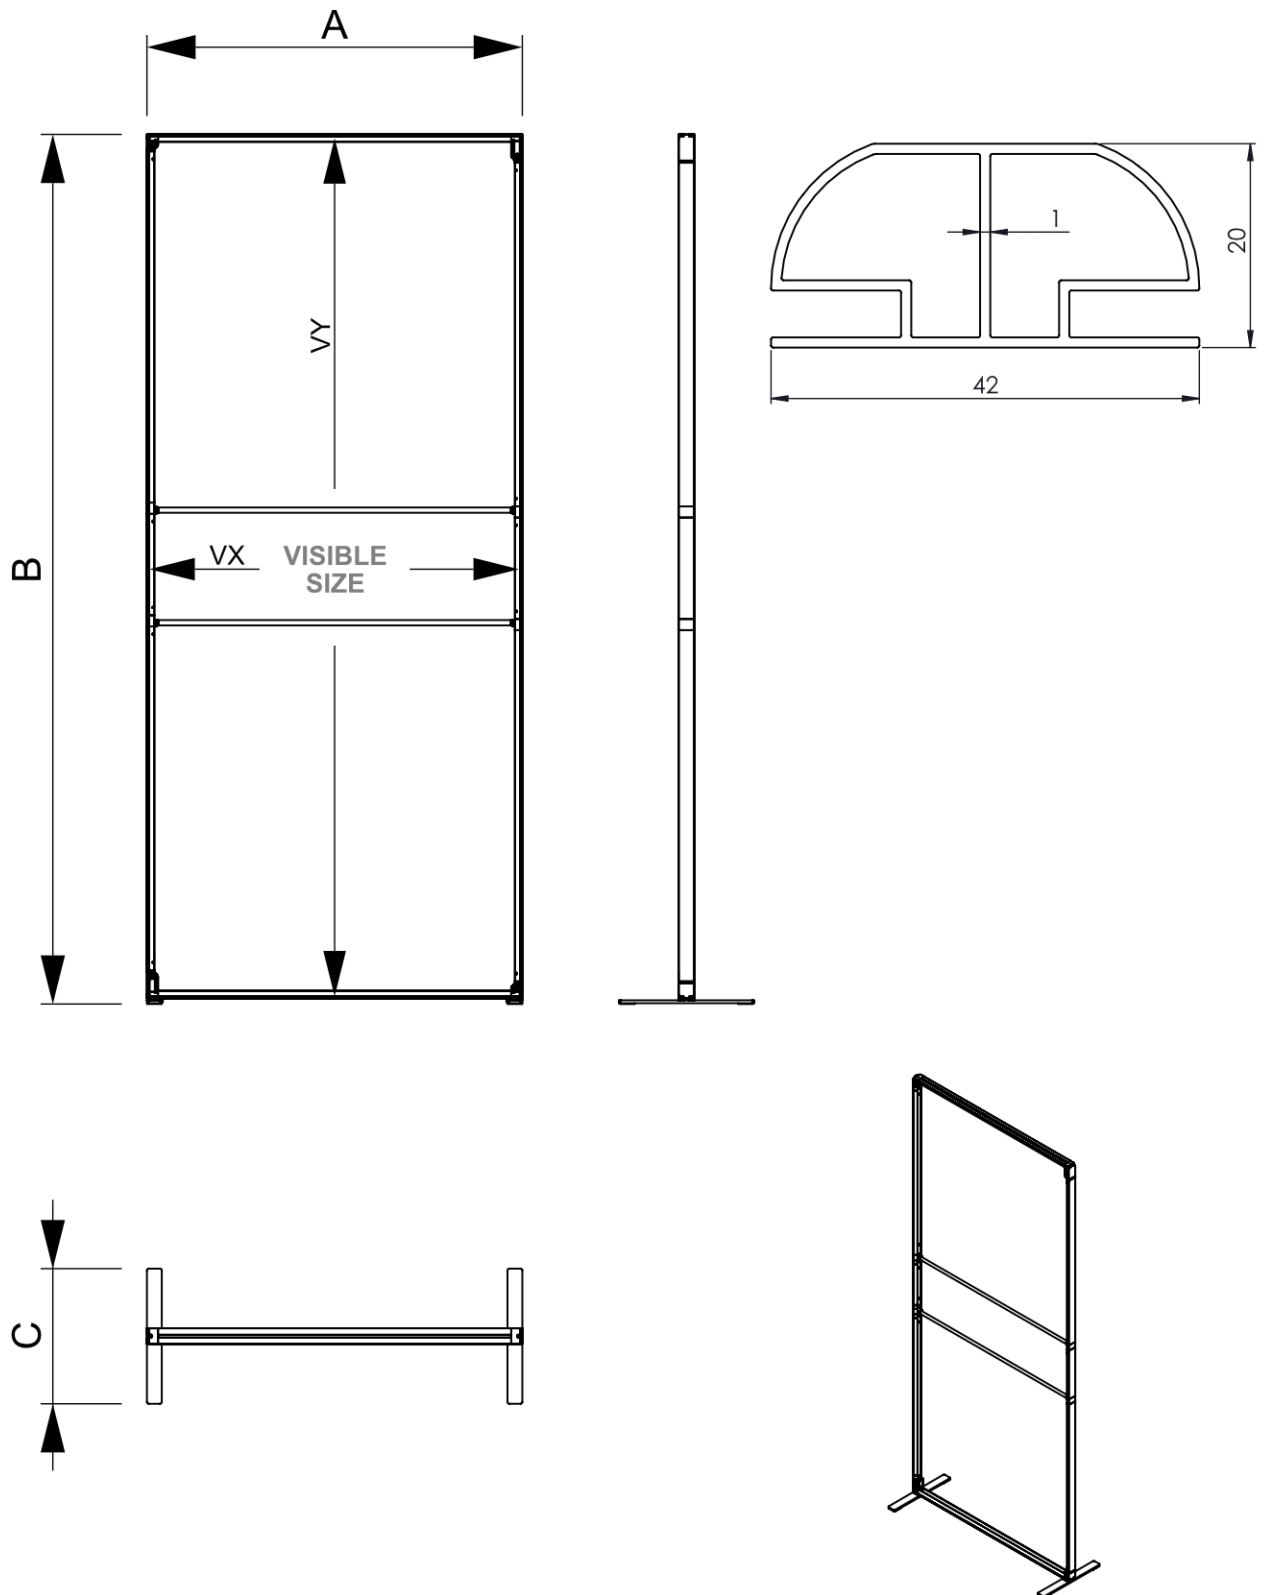

PRODUKTOVÝ LIST

Stěna FlexFrame 100 x 230 cm Černá (vč. prodlužovací sady 30 cm)

FFWBL100x230

- **Modulární systém s výškou až 250 cm**
- **Snadné sestavení bez použití nářadí, mnoho možností díky spojovacím prvkům**
- **Možnost celoplošné látky s potiskem přes několik rámu až do šíře 5 metrů**

PRODUKTOVÝ LIST

Stěna FlexFrame 100 x 230 cm Černá (vč. prodlužovací sady 30 cm)

FFWBL100x230

PRODUKTOVÝ LIST

Stěna FlexFrame 100 x 230 cm Černá (vč. prodlužovací sady 30 cm)

FFWBL100x230

ZÁKLADNÍ INFORMACE

SKU	Rozměry (mm) (A x B x C)	Formát (mm)	Viditelná část (mm) (VXxVY)	Rozteč otvorů (mm) (XxY)
FFWBL100x230	1000 x 2300 x 360	1000 x 2300 mm	966 x 2266 mm	-

Orientace	Váha (kg)
Na výšku	4,60

ELEKTRICKÉ PARAMETRY

Osvětlení	Osvětlení barva (K)	Svitivost (cd)	Světelná intenzita (lx)	Příkon (W)
Ne	-	-	-	-

BALENÍ

Balící jednotka 1 (mm)	Balící jednotka 2 (mm)	Balící jednotka 3 (mm)
1090 x 290 x 85	-	-

Paleta počet ks	Váha palety (kg)	Typ palety
48	319	EUR