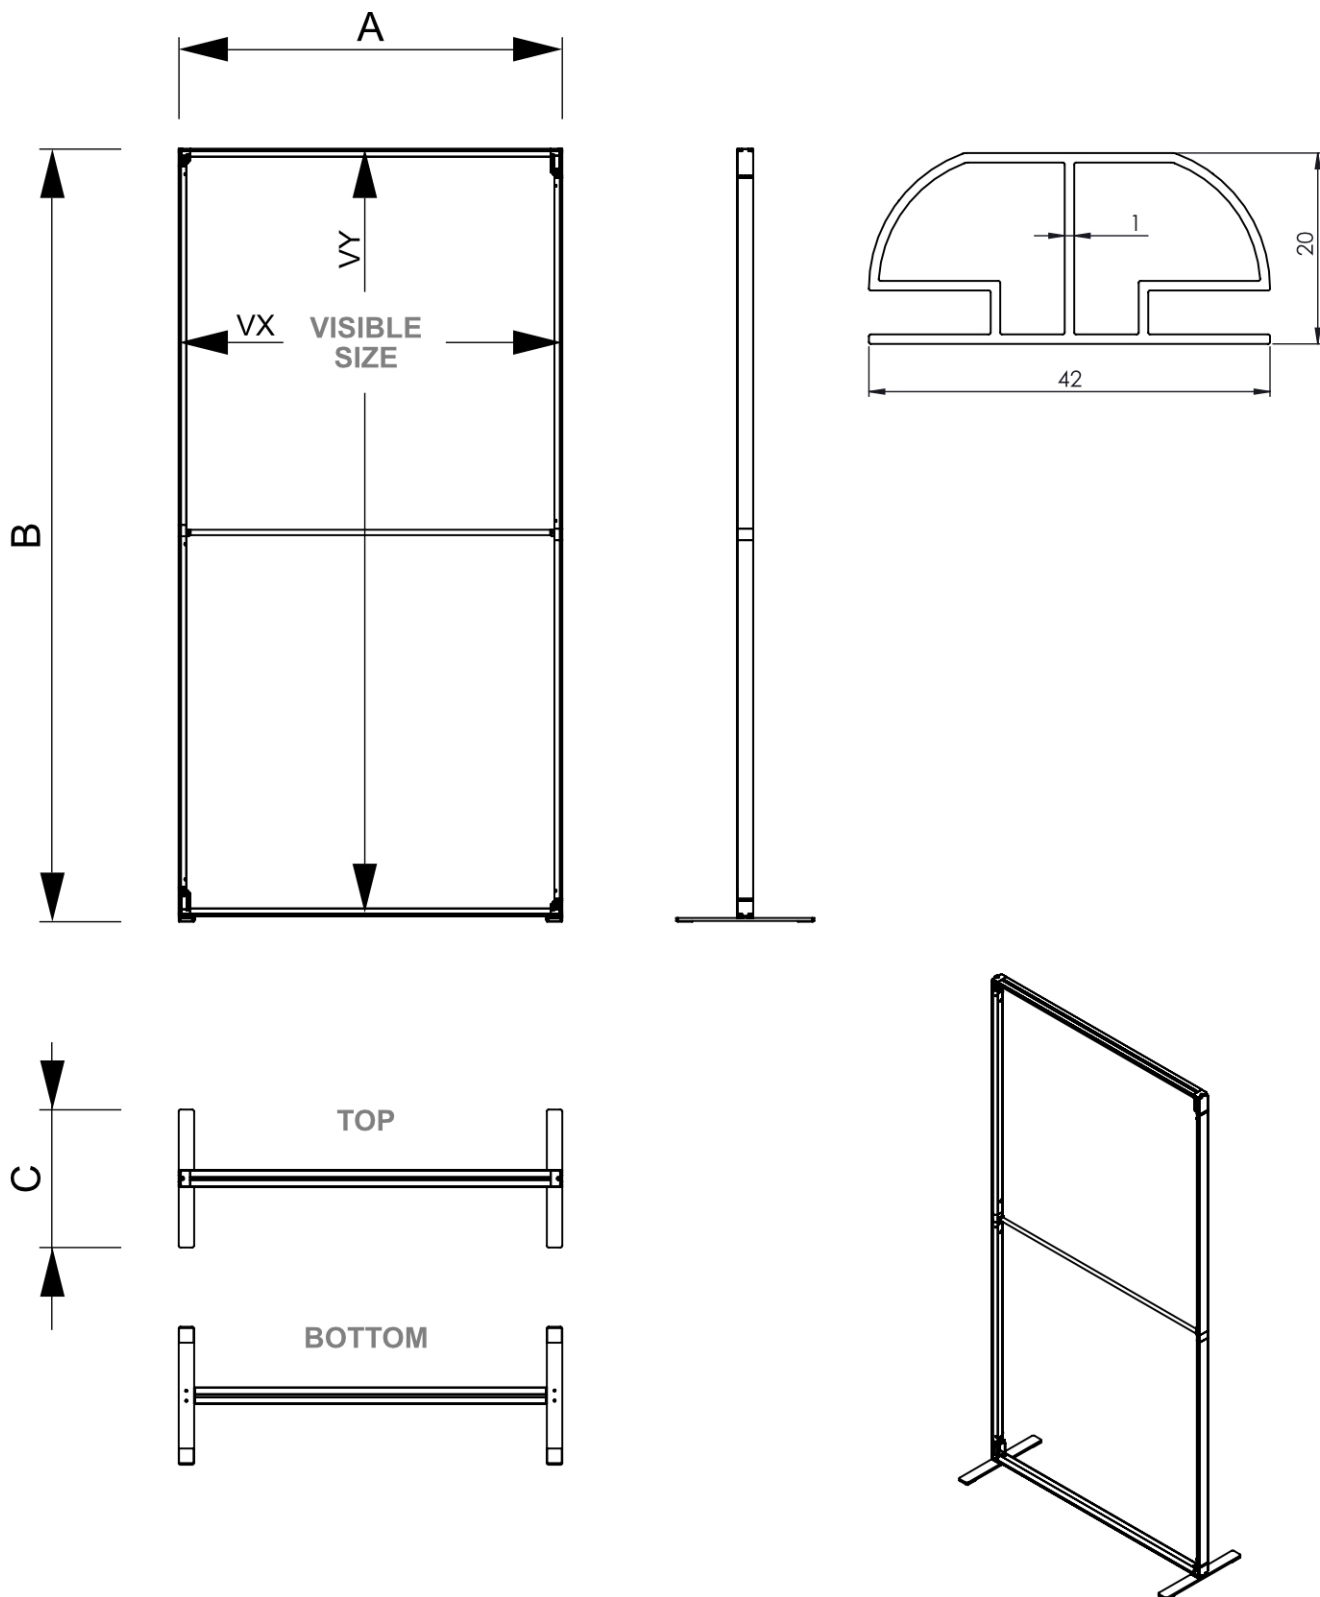

PRODUKTOVÝ LIST

Stěna FlexFrame 100 x 200 cm Černá

FFWBL100x200

- Modulární systém s výškou až 250 cm
- Snadné sestavení bez použití nářadí, mnoho možností díky spojovacím prvkům
- Možnost celoplošné látky s potiskem přes několik rámu až do šíře 5 metrů

PRODUKTOVÝ LIST

Stěna FlexFrame 100 x 200 cm Černá

FFWBL100x200

PRODUKTOVÝ LIST

Stěna FlexFrame 100 x 200 cm Černá

FFWBL100x200

ZÁKLADNÍ INFORMACE

SKU	Rozměry (mm) (A x B x C)	Formát (mm)	Viditelná část (mm) (VXxVY)	Rozteč otvorů (mm) (XxY)
FFWBL100x200	1000 x 2000 x 360	1000 x 2000 mm	966 x 1966 mm	-

Orientace	Váha (kg)
Na výšku	4,22

ELEKTRICKÉ PARAMETRY

Osvětlení	Osvětlení barva (K)	Svitivost (cd)	Světelná intenzita (lx)	Příkon (W)
Ne	-	-	-	-

BALENÍ

Balící jednotka 1 (mm)	Balící jednotka 2 (mm)	Balící jednotka 3 (mm)
1090 x 290 x 85	-	-