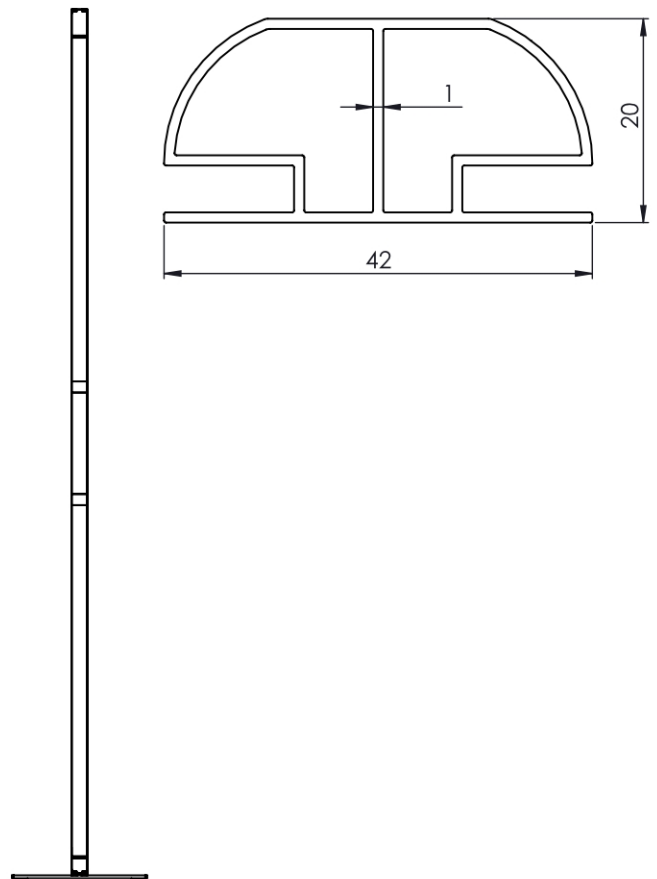

PRODUKTOVÝ LIST

Stěna FlexFrame 100 x 230 cm Stříbrná (vč. prodlužovací sady 30 cm

FFW100x230

- **Modulární systém s výškou až 250 cm**
- **Snadné sestavení bez použití nářadí, mnoho možností díky spojovacím prvkům**
- **Možnost celoplošné látky s potiskem přes několik rámu až do šíře 5 metrů**

PRODUKTOVÝ LIST

Stěna FlexFrame 100 x 230 cm Stříbrná (vč. prodlužovací sady 30 cm)

FFW100x230

PRODUKTOVÝ LIST

Stěna FlexFrame 100 x 230 cm Stříbrná (vč. prodlužovací sady 30 cm)

FFW100x230

ZÁKLADNÍ INFORMACE

SKU	Rozměry (mm) (A x B x C)	Formát (mm)	Viditelná část (mm) (VXxVY)	Rozteč otvorů (mm) (XxY)
FFW100x230	1000 x 2300 x 360	1000 x 2300 mm	966 x 2266 mm	-

Orientace	Váha (kg)
Na výšku	4,60

ELEKTRICKÉ PARAMETRY

Osvětlení	Osvětlení barva (K)	Svitivost (cd)	Světelná intenzita (lx)	Příkon (W)
Ne	-	-	-	-

BALENÍ

Balící jednotka 1 (mm)	Balící jednotka 2 (mm)	Balící jednotka 3 (mm)
1090 x 290 x 85	-	-

Paleta počet ks	Váha palety (kg)	Typ palety
48	319	EUR