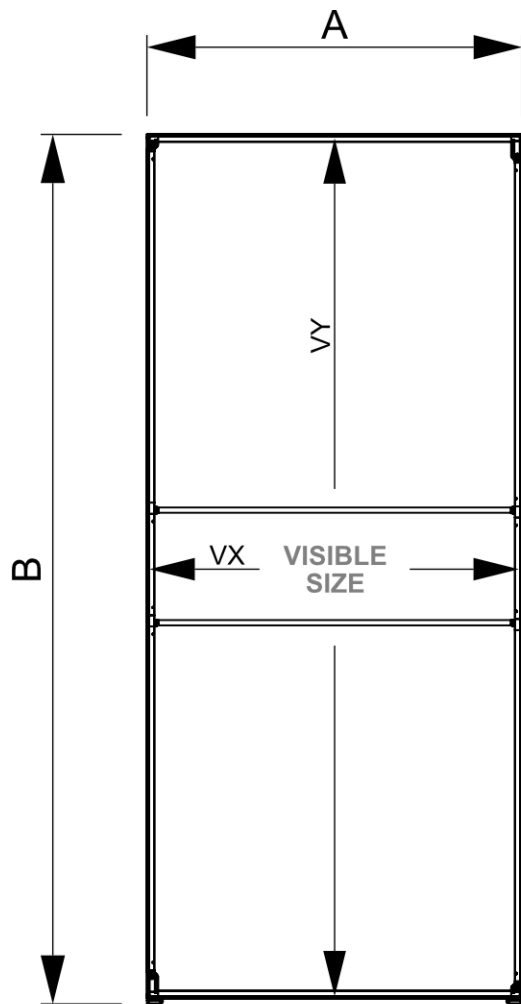

PRODUKTOVÝ LIST

Stěna FlexFrame 100 x 230 cm Stříbrná (vč. prodlužovací sady 30 cm

FFW100x230

- **Modulární systém s výškou až 250 cm**
- **Snadné sestavení bez použití nářadí, mnoho možností díky spojovacím prvkům**
- **Možnost celoplošné látky s potiskem přes několik rámu až do šíře 5 metrů**

PRODUKTOVÝ LIST

Stěna FlexFrame 100 x 230 cm Stříbrná (vč. prodlužovací sady 30 cm)

FFW100x230

PRODUKTOVÝ LIST

Stěna FlexFrame 100 x 230 cm Stříbrná (vč. prodlužovací sady 30 cm)

FFW100x230

ZÁKLADNÍ INFORMACE

SKU	Rozměry (mm) (A x B x C)	Formát (mm)	Viditelná část (mm) (VXxVY)	Rozteč otvorů (mm) (XxY)
FFW100x230	1000 x 2300 x 360	1000 x 2300 mm	966 x 2266 mm	-

Orientace	Váha (kg)
Na výšku	4,60

ELEKTRICKÉ PARAMETRY

Osvětlení	Osvětlení barva (K)	Svitivost (cd)	Světelná intenzita (lx)	Příkon (W)
Ne	-	-	-	-

BALENÍ

Balící jednotka 1 (mm)	Balící jednotka 2 (mm)	Balící jednotka 3 (mm)
1090 x 290 x 85	-	-

Paleta počet ks	Váha palety (kg)	Typ palety
48	319	EUR