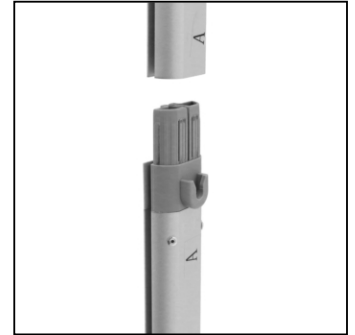

PRODUKTOVÝ LIST

Stěna FlexFrame 100 x 200 cm Stříbrná

FFW100x200

- Modulární systém s výškou až 250 cm
- Snadné sestavení bez použití nářadí, mnoho možností díky spojovacím prvkům
- Možnost celoplošné látky s potiskem přes několik rámu až do šíře 5 metrů

PRODUKTOVÝ LIST

Stěna FlexFrame 100 x 200 cm Stříbrná

FFW100x200

PRODUKTOVÝ LIST

Stěna FlexFrame 100 x 200 cm Stříbrná

FFW100x200

ZÁKLADNÍ INFORMACE

SKU	Rozměry (mm) (A x B x C)	Formát (mm)	Viditelná část (mm) (VXxVY)	Rozteč otvorů (mm) (XxY)
FFW100x200	1000 x 2000 x 360	1000 x 2000 mm	966 x 1966 mm	-

Orientace	Váha (kg)
Na výšku	4,22

ELEKTRICKÉ PARAMETRY

Osvětlení	Osvětlení barva (K)	Svitivost (cd)	Světelná intenzita (lx)	Příkon (W)
Ne	-	-	-	-

BALENÍ

Balící jednotka 1 (mm)	Balící jednotka 2 (mm)	Balící jednotka 3 (mm)
1090 x 290 x 85	-	-