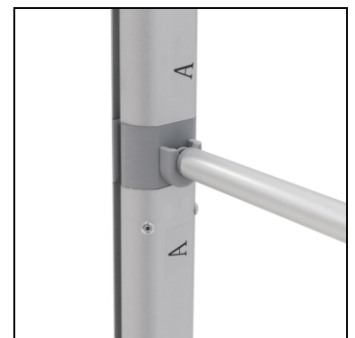

PRODUKTOVÝ LIST

Stěna FlexFrame 100 x 200 cm Stříbrná

FFW100x200

- Modulární systém s výškou až 250 cm
- Snadné sestavení bez použití nářadí, mnoho možností díky spojovacím prvkům
- Možnost celoplošné látky s potiskem přes několik rámu až do šíře 5 metrů

PRODUKTOVÝ LIST

Stěna FlexFrame 100 x 200 cm Stříbrná

FFW100x200

PRODUKTOVÝ LIST

Stěna FlexFrame 100 x 200 cm Stříbrná

FFW100x200

ZÁKLADNÍ INFORMACE

SKU	Rozměry (mm) (A x B x C)	Formát (mm)	Viditelná část (mm) (VXxVY)	Rozteč otvorů (mm) (XxY)
FFW100x200	1000 x 2000 x 360	1000 x 2000 mm	966 x 1966 mm	-

Orientace	Váha (kg)
Na výšku	4,22

ELEKTRICKÉ PARAMETRY

Osvětlení	Osvětlení barva (K)	Svitivost (cd)	Světelná intenzita (lx)	Příkon (W)
Ne	-	-	-	-

BALENÍ

Balící jednotka 1 (mm)	Balící jednotka 2 (mm)	Balící jednotka 3 (mm)
1090 x 290 x 85	-	-