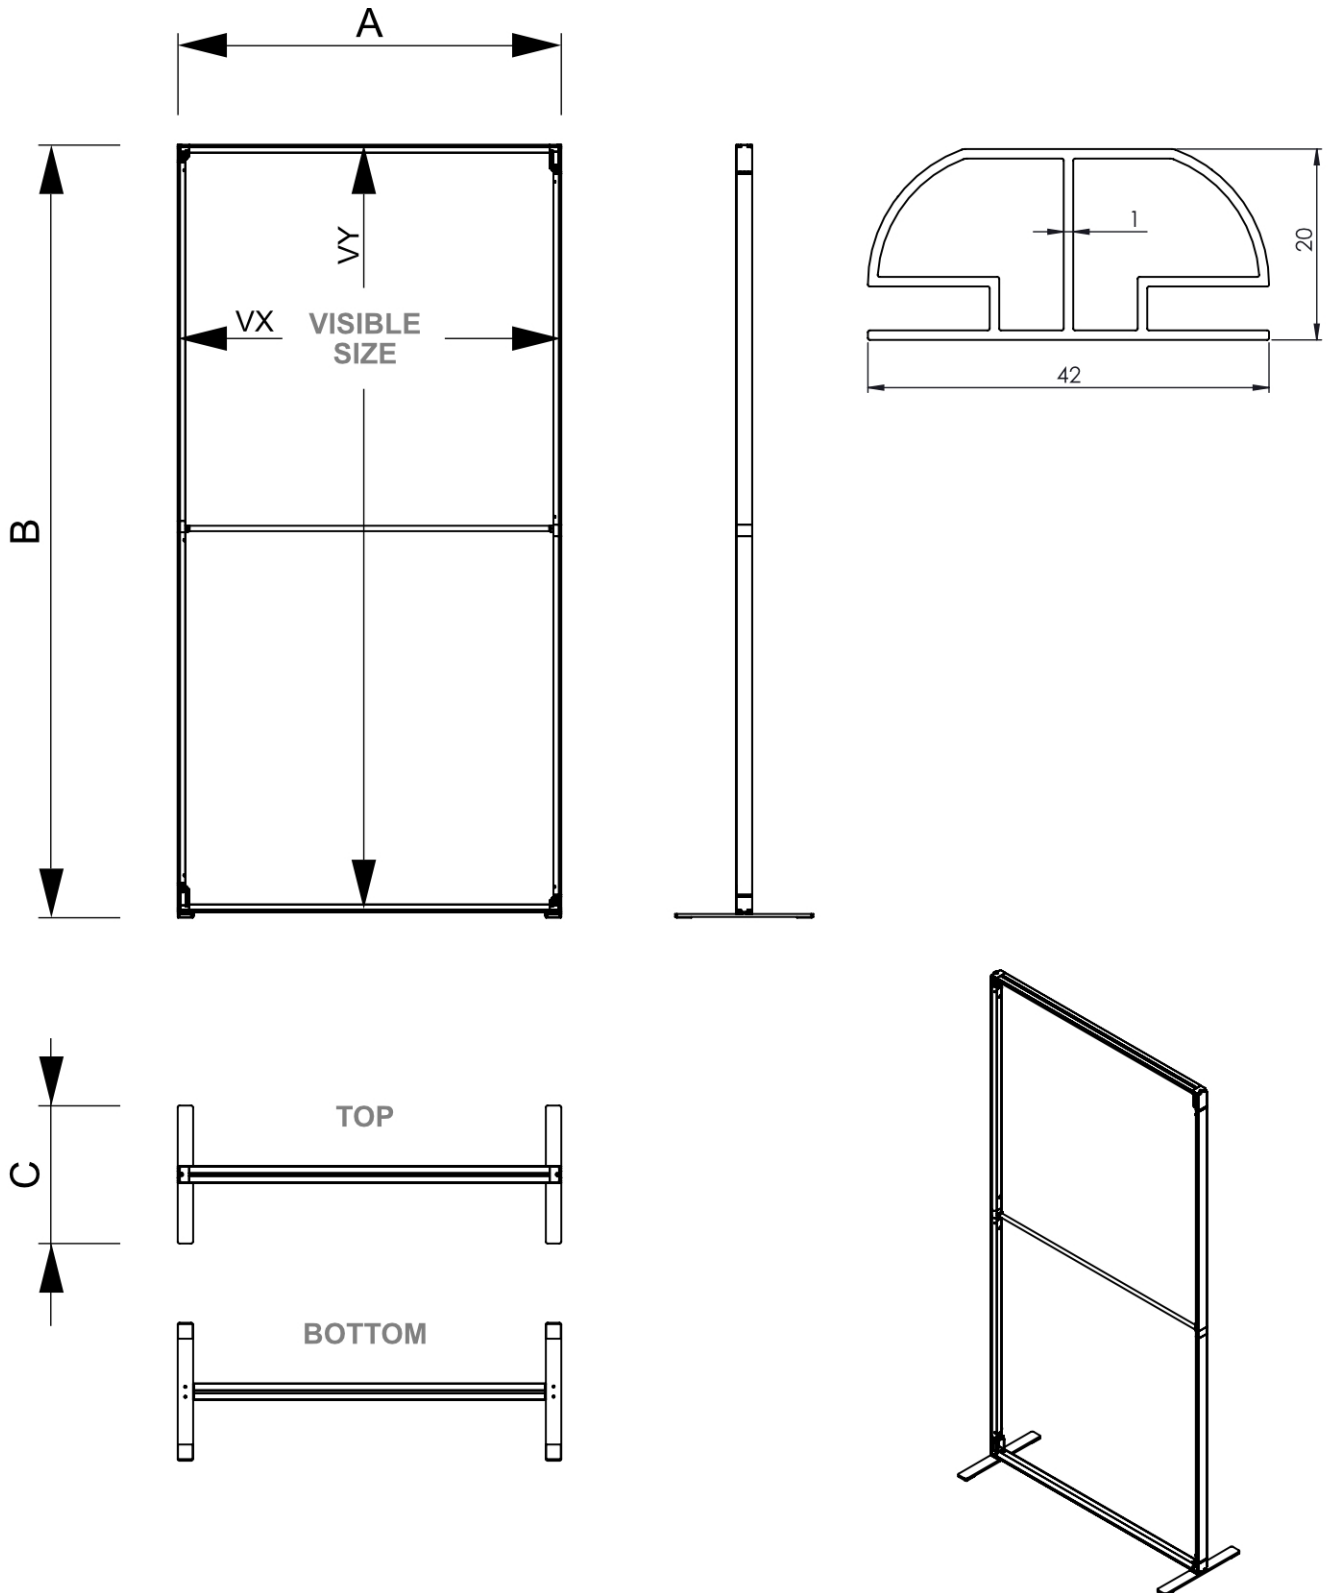

PRODUKTOVÝ LIST

Stěna FlexFrame 100 x 200 cm Stříbrná

FFW100x200

- Modulární systém s výškou až 250 cm
- Snadné sestavení bez použití nářadí, mnoho možností díky spojovacím prvkům
- Možnost celoplošné látky s potiskem přes několik rámu až do šíře 5 metrů

PRODUKTOVÝ LIST

Stěna FlexFrame 100 x 200 cm Stříbrná

FFW100x200

PRODUKTOVÝ LIST

Stěna FlexFrame 100 x 200 cm Stříbrná

FFW100x200

ZÁKLADNÍ INFORMACE

SKU	Rozměry (mm) (A x B x C)	Formát (mm)	Viditelná část (mm) (VXxVY)	Rozteč otvorů (mm) (XxY)
FFW100x200	1000 x 2000 x 360	1000 x 2000 mm	966 x 1966 mm	-

Orientace	Váha (kg)
Na výšku	4,22

ELEKTRICKÉ PARAMETRY

Osvětlení	Osvětlení barva (K)	Svitivost (cd)	Světelná intenzita (lx)	Příkon (W)
Ne	-	-	-	-

BALENÍ

Balící jednotka 1 (mm)	Balící jednotka 2 (mm)	Balící jednotka 3 (mm)
1090 x 290 x 85	-	-