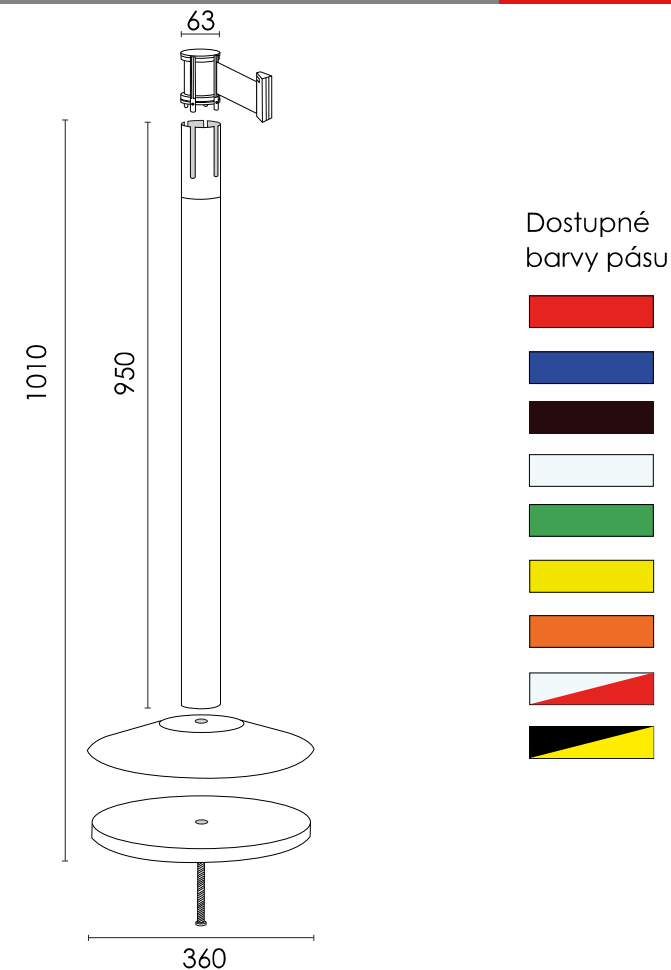

STOP80 - 80/R - 80/B - 80/N - 80/GN - 80/BR - 80/BI - 80/V - 80/AR - 80/GI - BARIÉRA S PÁSEM, ČERNÁ

Bariérové sloupky se samonavíjecím pásem a samobrzdicím mechanismem. Základna a sloup z černě lakované oceli. Délka pásu: 3 m s bezpečnostním klipem, Možnost oboustranného jednobarevného či plnobarevného potisku pásu. Výška sloupku: 1010 mm. Celková hmotnost: 10.5 kg.

ROZMĚRY PRODUKTU (mm)				
Obj. kód	Barva pásu	Rozměr ØxV	Délka pásu	EAN kód
STOP80/R	červená	360x1010	3 metry	0755899243327
STOP80/B	modrá	360x1010	3 metry	0755899243280
STOP80/N	černá	360x1010	3 metry	0755899243297
STOP80/GN	žlutá/černá	360x1010	3 metry	0755899243341
STOP80/BR	bílá/červená	360x1010	3 metry	0755899243310
STOP80/BI	bílá	360x1010	3 metry	0755899243303
STOP80/V	zelená	360x1010	3 metry	0755899243334
STOP80/AR	oranžová	360x1010	3 metry	0755899261673
STOP80/GI	žlutá	360x1010	3 metry	0755899261680

ROZMĚRY BALENÍ (mm/Kg)				
Obj. kód	Počet produktů v balení	Rozměr balení	Hmotnost produktu	Hmotnost balení
STOP80/R	2	560x1010x110	10,00	22,00
STOP80/B	2	560x1010x110	10,00	22,00
STOP80/N	2	560x1010x110	10,00	22,00
STOP80/GN	2	560x1010x110	10,00	22,00
STOP80/BR	2	560x1010x110	10,00	22,00
STOP80/BI	2	560x1010x110	10,00	22,00
STOP80/V	2	560x1010x110	10,00	22,00
STOP80/AR	2	560x1010x110	10,00	22,00
STOP80/GI	2	560x1010x110	10,00	22,00