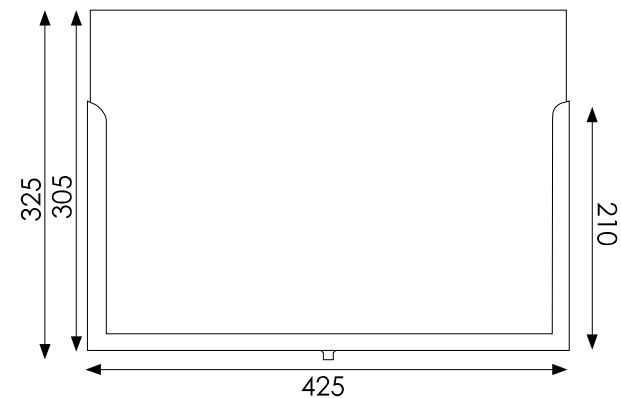

# STOP52 - STOP53 - STOP53/A3 - INFORMAČNÍ CEDULE PRO BARIÉRY S NAVÍJECÍM PÁSEM

STOP52

STOP53

STOP53/A3

STOP53/A3H

Informační držák pro bariérové sloupky se samonavíjecím pásem. Spodní část vyrobena z práškově lakované oceli s ochranou proti poškrábání. Plexi kapsy A4 nebo A3 v provedení na výšku či na šířku.

Obj. kód	Popis	EAN kód
STOP52	A4 kapsa na výšku	0755899243105
STOP53	A4 kapsa na šířku	0755899243112
STOP53/A3	A3 kapsa na výšku	0755899258734
STOP53/A3H	A3 kapsa na šířku	0768855778566