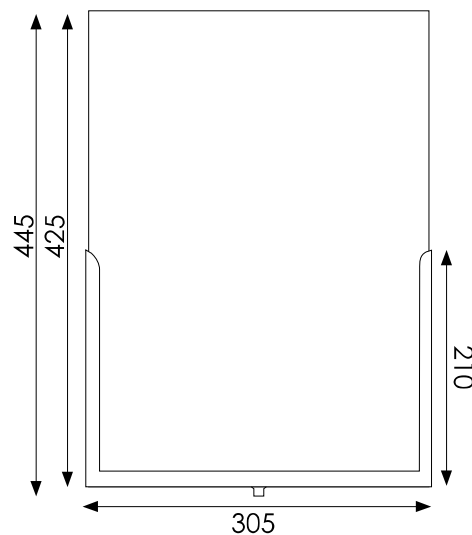

# STOP52 - STOP53 - STOP53/A3 - INFORMAČNÍ CEDULE PRO BARIÉRY S NAVÍJECÍM PÁSEM

STOP52

STOP53

STOP53/A3

STOP53/A3H

Informační držák pro bariérové sloupky se samonavíjecím pásem. Spodní část vyrobena z práškově lakované oceli s ochranou proti poškrábání. Plexi kapsy A4 nebo A3 v provedení na výšku či na šířku.

Obj. kód	Popis	EAN kód
STOP52	A4 kapsa na výšku	0755899243105
STOP53	A4 kapsa na šířku	0755899243112
STOP53/A3	A3 kapsa na výšku	0755899258734
STOP53/A3H	A3 kapsa na šířku	0768855778566