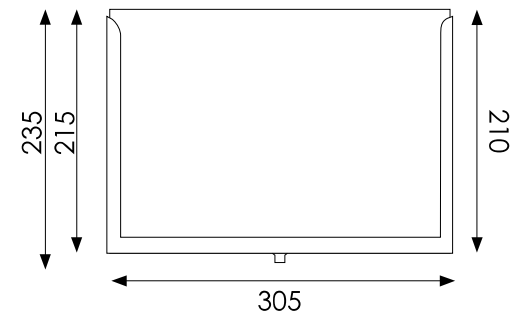

# STOP52 - STOP53 - STOP53/A3 - INFORMAČNÍ CEDULE PRO BARIÉRY S NAVÍJECÍM PÁSEM

STOP52

STOP53

STOP53/A3

STOP53/A3H

Informační držák pro bariérové sloupky se samonavíjecím pásem. Spodní část vyrobena z práškově lakované oceli s ochranou proti poškrábání. Plexi kapsy A4 nebo A3 v provedení na výšku či na šířku.

Obj. kód	Popis	EAN kód
STOP52	A4 kapsa na výšku	0755899243105
STOP53	A4 kapsa na šířku	0755899243112
STOP53/A3	A3 kapsa na výšku	0755899258734
STOP53/A3H	A3 kapsa na šířku	0768855778566