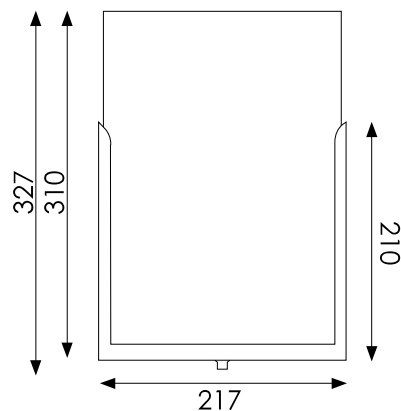

# STOP52 - STOP53 - STOP53/A3 - INFORMAČNÍ CEDULE PRO BARIÉRY S NAVÍJECÍM PÁSEM

STOP52

STOP53

STOP53/A3

STOP53/A3H

Informační držák pro bariérové sloupky se samonavíjecím pásem. Spodní část vyrobena z práškově lakované oceli s ochranou proti poškrábání. Plexi kapsy A4 nebo A3 v provedení na výšku či na šířku.

Obj. kód	Popis	EAN kód
STOP52	A4 kapsa na výšku	0755899243105
STOP53	A4 kapsa na šířku	0755899243112
STOP53/A3	A3 kapsa na výšku	0755899258734
STOP53/A3H	A3 kapsa na šířku	0768855778566