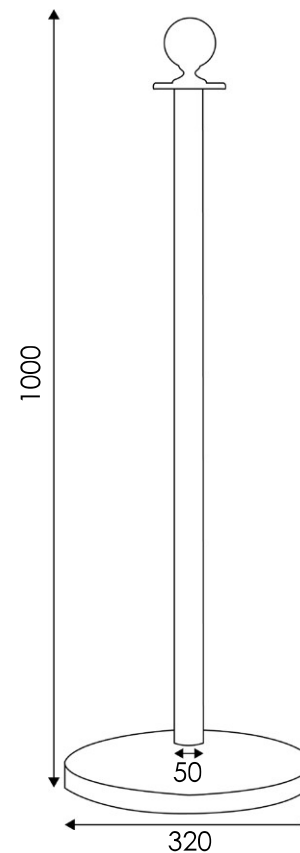

STOP41/N - 47/R - 47/B - 47/N - 40/N - PROVAZOVÁ BARIÉRA - ČERNÁ MATNÁ

Sloupek a základna v povrchové úpravě matná černá. Určeno pro pletené lano o délce 2 m - k dispozici v červené, modré a černé barvě. Výška sloupku: 100 cm. Základna průměr 320 mm. K dispozici je i nástěnné uchycení ve shodné povrchové úpravě.

Dostupné barvy provazu

ROZMĚRY PRODUKTŮ (mm)

Obj. kód	Rozměry ØxV	Délka provazu
STOP41/N	320x1000	-
STOP47/R	-	2000
STOP47/B	-	2000
STOP47/N	-	2000
STOP40/N	černý úchyt na stěnu 50x35x40	

ROZMĚRY BALENÍ (mm/Kg)

Obj. kód	Kusů v balení	Rozměr balení	Hmotnost / ks	Hmotnost balení
STOP41/N	2	560x1000x110	8,00	18,00
STOP47/R	-	-	1,00	-
STOP47/B	-	-	1,00	-
STOP47/N	-	-	1,00	-
STOP40/N	-	-	0,30	-