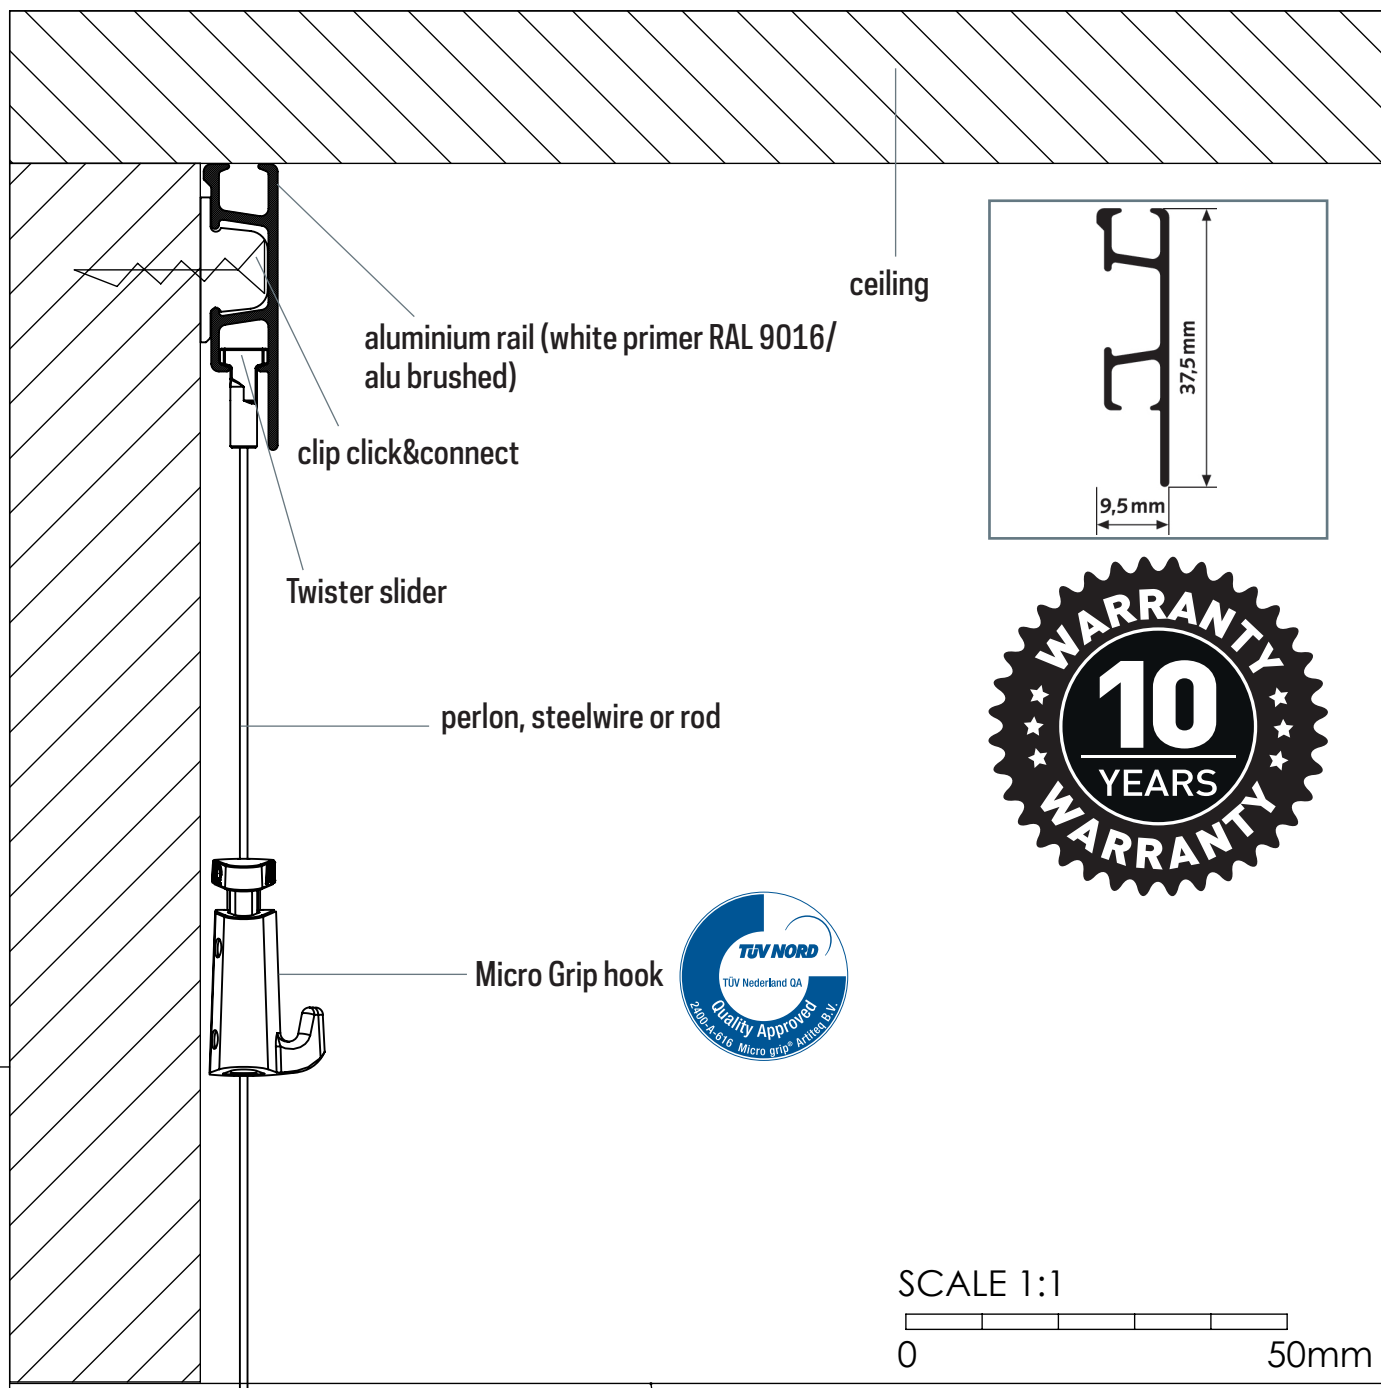

# 50 kg/m

Installation movie:

ARTITEQ  
HERASTRAAT 39  
5047 TX TILBURG (NL)  
T +31 (0)13 572 90 70  
info@artiteq.com