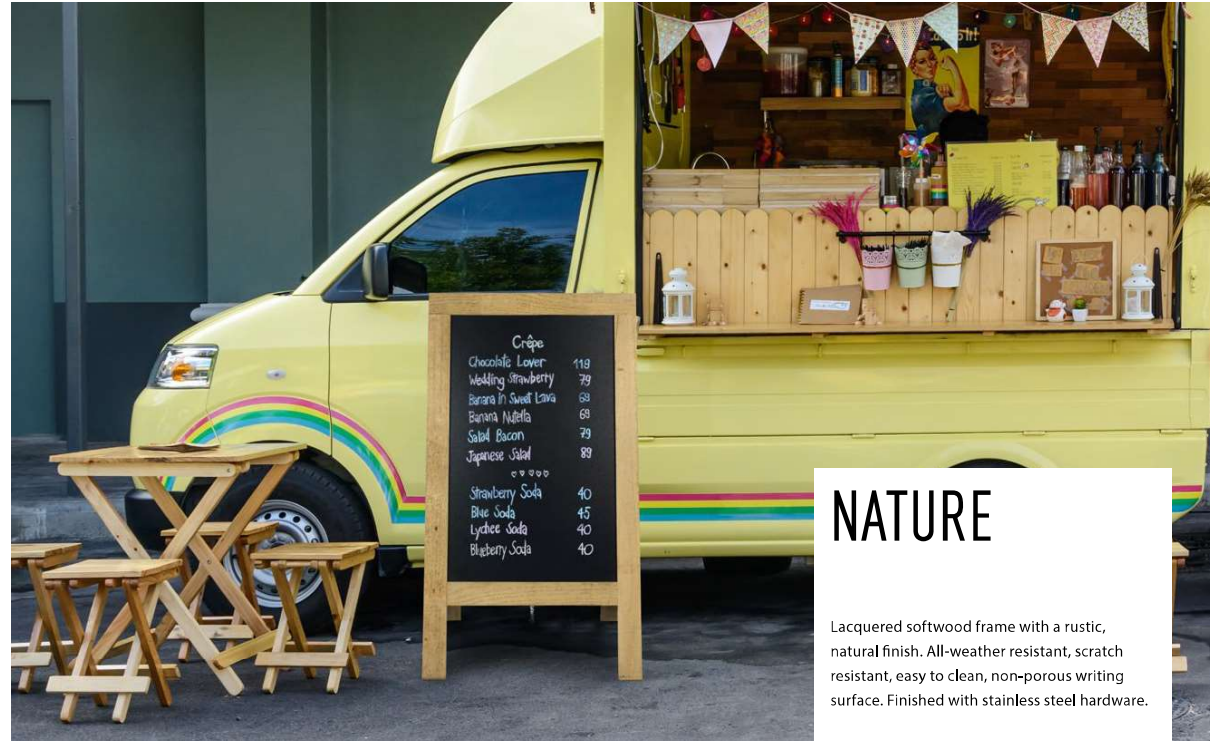

- 1 **EZL-B-165** | 165x61x63cm | 3,4kg
- 2 **EZL-M-165** | 165x61x63cm | 3,4kg
- 3 **EZL-BL-165** | 165x61x63cm | 3,4kg
- 4 **EZL-TE-165** | 165x74x82cm | 4,3kg
- 5 **EZL-DB-165** | 165x74x82cm | 4,3kg

NATURE

Lacquered softwood frame with a rustic, natural finish. All-weather resistant, scratch resistant, easy to clean, non-porous writing surface. Finished with stainless steel hardware.

FR Cadre en bois résineux avec une finition rustique, naturelle, résistant aux intempéries. Surface d'écriture non poreuse résistante aux rayures, facile à nettoyer. Assemblé avec des composants en acier inoxydable.

DE Gehwegtafel mit Hartz beschichtetem Weichholzrahmen mit einem rustikalen, natürlichen Aussehen. Witterungsbeständige, kratzeste, einfach zu reinigende, non-poröse Kreidetafeloberfläche. Mit Edelstahlelementen.

IT Lavagna realizzata in legno laccato resistente agli agenti atmosferici. Finitura rustica e naturale. Superficie di scrittura non porosa, antigraffio e facile da pulire. Completata con componenti in acciaio inossidabile.

ES Pizarra con marco de madera lacada con superficie de escritura no porosa. Acabado rústico y natural. Fácil de limpiar y resistente a cualquier tipo de clima y a rayones. Reforzada con piezas de acero inoxidable.

PT Moldura de madeira com acabamento rústico e natural, adequada para o exterior. Superfície de escrita não porosa, anti-riscos e fácil de limpar. Com acabamentos e componentes em aço inoxidável.

NL Gelakt zachthouten frame met een rustieke, natuurlijke afwerking. Bestand tegen alle weersomstandigheden, krasbestendig, eenvoudig te reinigen, niet-poreus schrijftoppervlak. Afgewerkt met roestvrijstaal elementen.

35KM/H