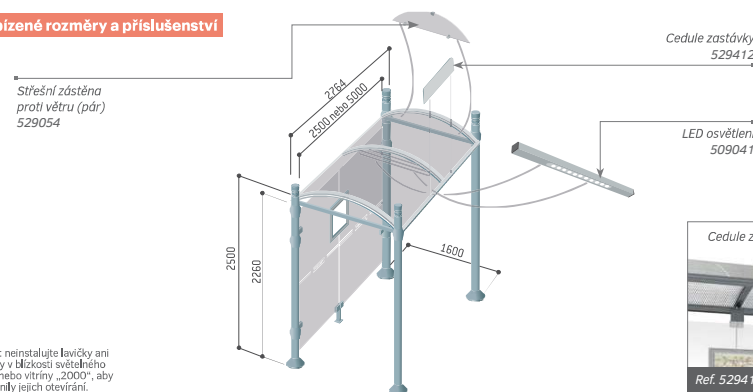

Nabízené rozměry a příslušenství